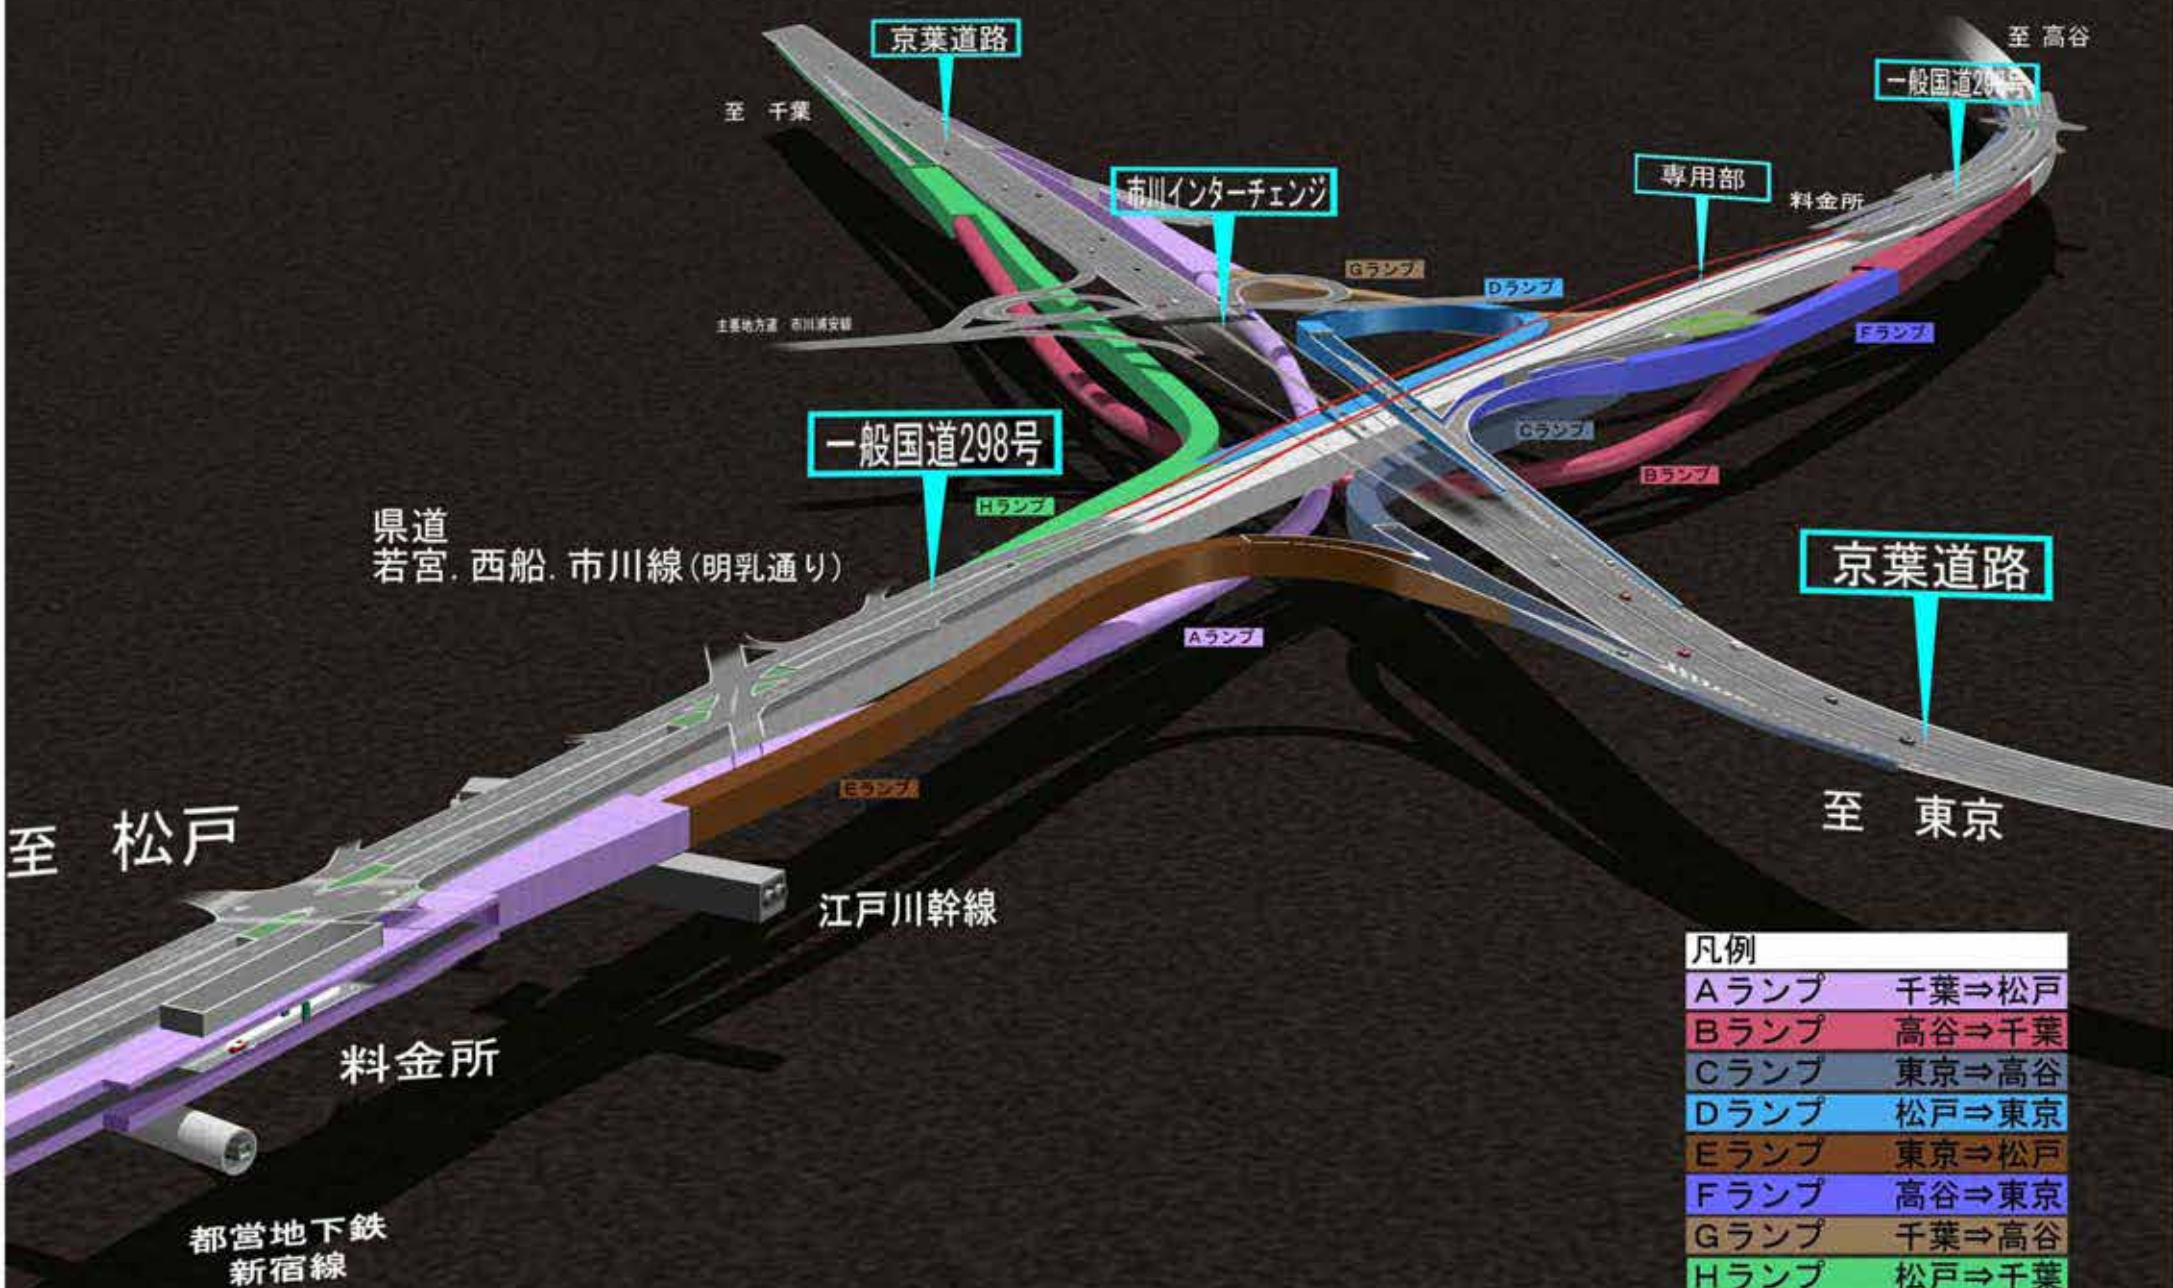

京葉ジャンクション

至 千葉

京葉道路

市川インターチェンジ

至 高谷

一般国道299号

専用部

料金所

主要地方道 市川浦安線

Dランプ

Fランプ

Gランプ

Bランプ

一般国道298号

Eランプ

Aランプ

京葉道路

至 東京

江戸川幹線

至 松戸

料金所

都営地下鉄 新宿線

県道 若宮. 西船. 市川線 (明乳通り)

凡例	
Aランプ	千葉⇒松戸
Bランプ	高谷⇒千葉
Cランプ	東京⇒高谷
Dランプ	松戸⇒東京
Eランプ	東京⇒松戸
Fランプ	高谷⇒東京
Gランプ	千葉⇒高谷
Hランプ	松戸⇒千葉