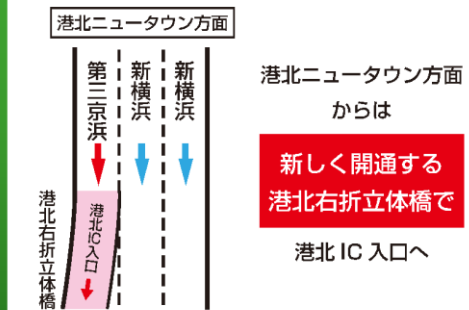

第三京浜道路

港北IC

入口切替
日時

平成28年12月12日月朝4時

[記者発表資料はこちら](#)

港北ニュータウン方面及び新横浜方面からの 入口の位置が変わりました。

1 新しいご利用方法

2 新しいご利用方法