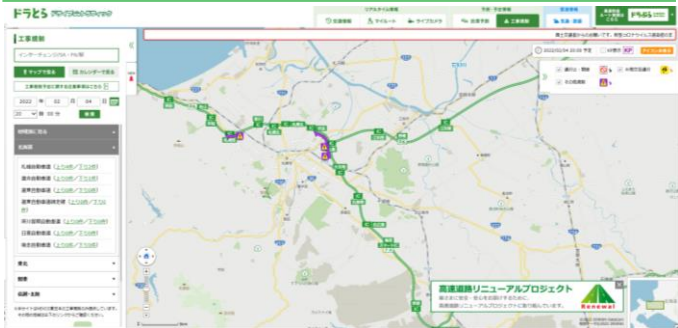

検索

あなたに、ベスト・ウェイ。

道路情報インフォメーション

インターネット

高速道路料金検索・
サービスエリアに関する情報は

ドラぷら

当日の通行止め等の情報はこちらからも確認できます。

X (旧Twitter) 公式アカウント NEXCO東日本 (北海道) @e_nexco_kita

LINE公式アカウント

「NEXCO東日本」または
「@e-nexco」で検索
右の二次元コードを読み取り

電話でのお問い合わせ

NEXCO東日本 お客さまセンター
(24時間・365日受付)

0570-024-024
または
03-5308-2424

日本道路交通情報センター

050-3369-6760 北海道地方高速情報
#8011 携帯電話・PHS短縮ダイヤル

落下物・路面損傷・道路の異常を見つけたら

道路緊急ダイヤル **#9910**

交通事故・逆走車の通報は警察 (110番)

ドラとら の詳しい使い方

全国の高速道路の渋滞・規制・通行止め情報が分かる！

ドラとら

検索

工事規制情報も一覧で分かる！

ドラとら 工事規制情報

検索

他にも渋滞予測や現在の道路状況が見えるライブカメラ、
SA・PAの混雑状況などお役立ち機能が満載！

ドラぷら の詳しい使い方

全国の高速道路の料金検索ができる！

高速料金・ルート検索

IC名で 地図から 道路名から 住所から

出発IC
例) 港北

到着IC
例) 仙台南