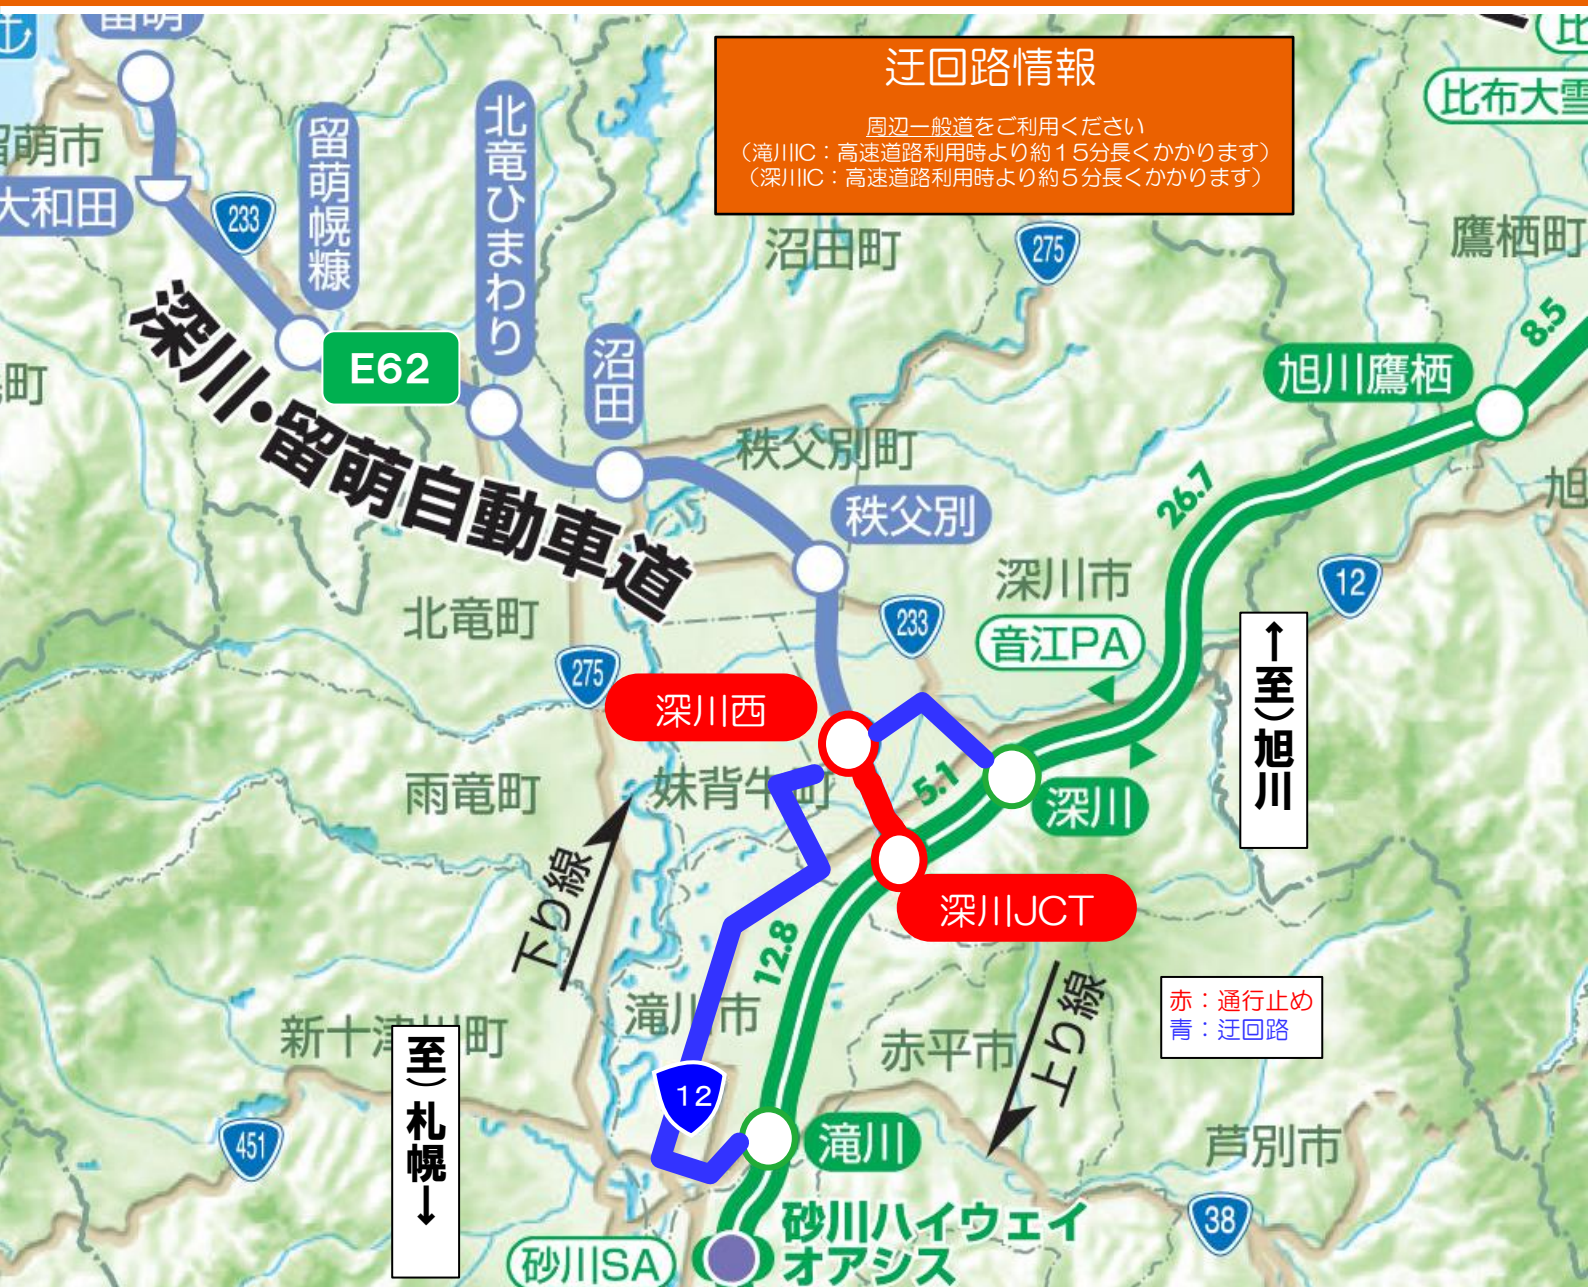

E62

深川・留萌自動車道 路面補修工事

夜間(22時~翌朝5時)通行止め

ふかがわ

深川JCT

ふかがわにし

深川西IC

4/15 月 → 4/18 木 予備日 4/19 金 → 4/24 水

荒天などにより予備日に延期となる場合があります。ご不便をおかけしますが、ご理解とご協力をお願いします。

24時間、365日、お客様の声をお聞きしています。

NEXCO東日本お客様センター

0570-024-024

または 03-5308-2424

高速道路に関する情報は「ドラぷら」で

www.driveplaza.com/

ドラぷら

検索

あなたに、ベスト・ウェイ。