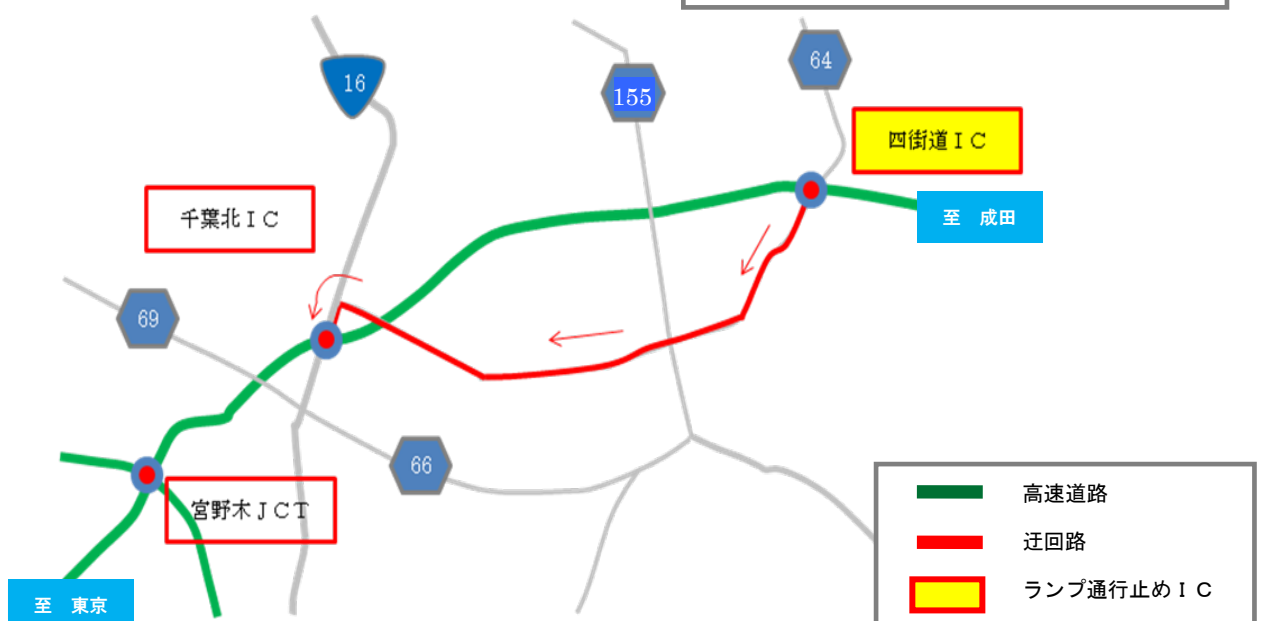

迂回路図

① 成田方面から佐倉IC出口を利用されるお客様の迂回路

高速道利用：酒々井IC～佐倉IC：8km 約5分
 一般道利用：国道295号経由：9km 約20分

② 佐倉IC入口から成田方面へ向かわれるお客様の迂回路

高速道利用：佐倉IC～酒々井IC：8km 約5分
 一般道利用：国道295号経由：9km 約20分

迂回路図

③ 成田市街から国道 295 号を經由して成田ICをご利用されるお客様の迂回路

一般道迂回路：295号經由：5km 約10分

④ 四街道IC入口から東京方面へ向かわれるお客様の迂回路

高速道利用：四街道IC～千葉北IC：7km 約5分

一般道利用：県道64号經由：7km 約15分

迂回路図

⑤ 富里IC入口から成田方面へ向かわれるお客様の迂回路

⑥ 木更津方面から幕張IC出口で津田沼・船橋方面へ向かわれるお客様の迂回路