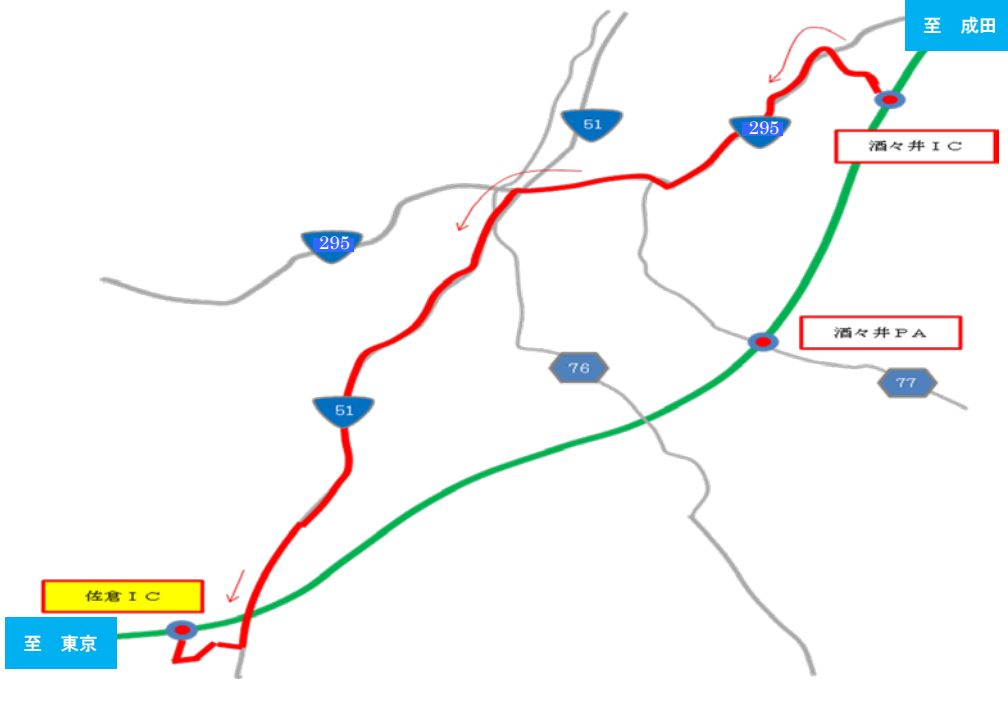

迂回路図

① 成田方面から佐倉IC出口を利用されるお客様の迂回路

高速道利用：酒々井IC～佐倉IC：8km 約5分
 一般道利用：国道295号経由：9km 約20分

② 佐倉IC入口から成田方面へ向かわれるお客様の迂回路

高速道利用：佐倉IC～酒々井IC：8km 約5分
 一般道利用：国道295号経由：9km 約20分

迂回路図

③ 成田市街から国道 295 号を經由して成田ICをご利用されるお客様の迂回路

一般道迂回路：295号經由：5km 約10分

④ 四街道IC入口から東京方面へ向かわれるお客様の迂回路

高速道利用：四街道IC～千葉北IC：7km 約5分

一般道利用：県道64号經由：7km 約15分

迂回路図

⑤ 富里IC入口から成田方面へ向かわれるお客様の迂回路

⑥ 木更津方面から幕張IC出口で津田沼・船橋方面へ向かわれるお客様の迂回路