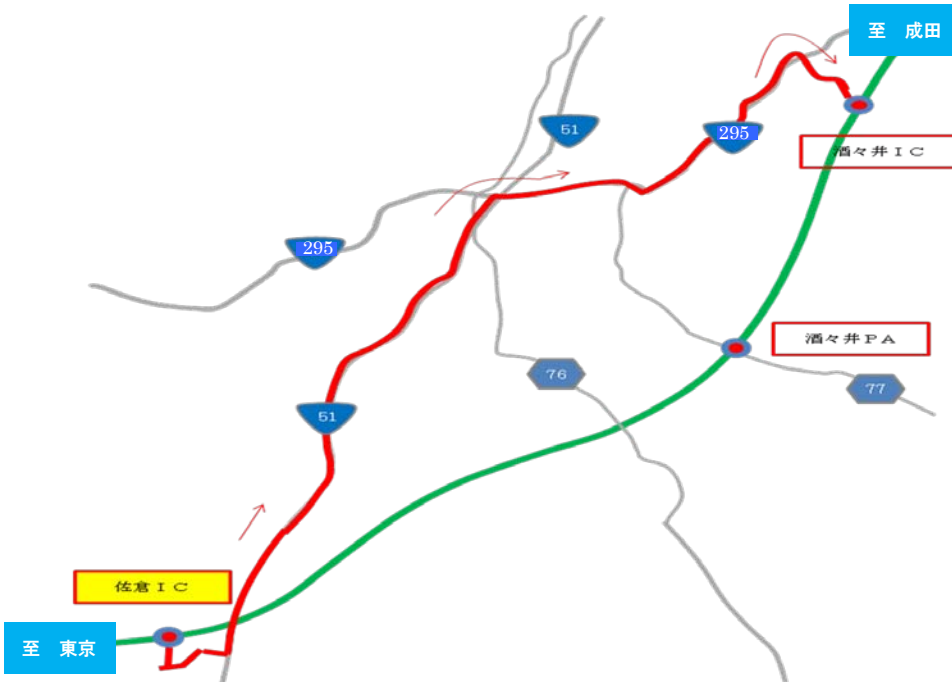

迂回路図

① 成田方面から佐倉IC出口を利用されるお客様の迂回路

高速道利用：酒々井IC～佐倉IC：8km 約5分
 一般道利用：国道295号経由：9km 約20分

② 佐倉IC入口から成田方面へ向かわれるお客様の迂回路

高速道利用：佐倉IC～酒々井IC：8km 約5分
 一般道利用：国道295号経由：9km 約20分

迂回路図

③ 成田市街から国道 295 号を經由して成田ICをご利用されるお客様の迂回路

一般道迂回路：295号經由：5km 約10分

④ 四街道IC入口から東京方面へ向かわれるお客様の迂回路

高速道利用：四街道IC～千葉北IC：7km 約5分

一般道利用：県道64号經由：7km 約15分

迂回路図

⑤ 富里IC入口から成田方面へ向かわれるお客様の迂回路

⑥ 木更津方面から幕張IC出口で津田沼・船橋方面へ向かわれるお客様の迂回路