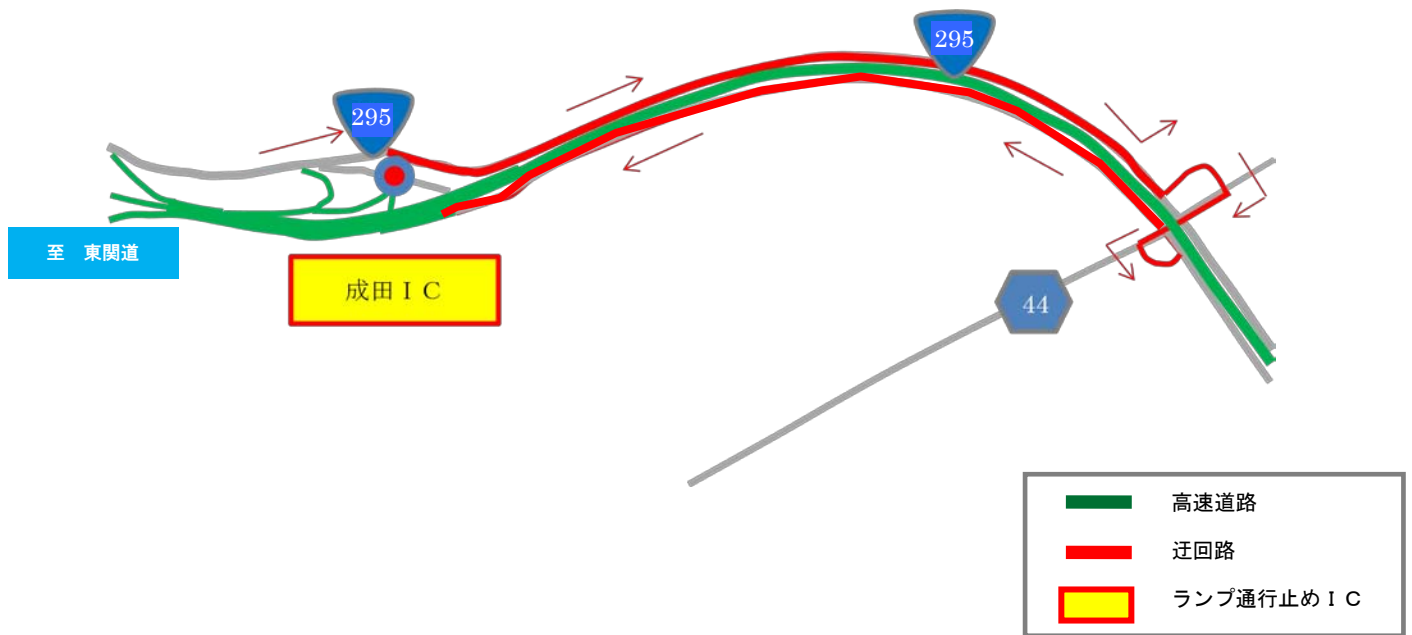

迂回路図

① 成田方面から佐倉IC出口を利用されるお客様の迂回路

高速道利用：酒々井IC～佐倉IC：8km 約5分
 一般道利用：国道295号経由：9km 約20分

② 佐倉IC入口から成田方面へ向かわれるお客様の迂回路

高速道利用：佐倉IC～酒々井IC：8km 約5分
 一般道利用：国道295号経由：9km 約20分

迂回路図

③ 成田市街から国道 295 号を經由して成田ICをご利用されるお客様の迂回路

一般道迂回路：295号經由：5km 約10分

④ 四街道IC入口から東京方面へ向かわれるお客様の迂回路

高速道利用：四街道IC～千葉北IC：7km 約5分

一般道利用：県道64号經由：7km 約15分

迂回路図

⑤ 富里IC入口から成田方面へ向かわれるお客様の迂回路

⑥ 木更津方面から幕張IC出口で津田沼・船橋方面へ向かわれるお客様の迂回路