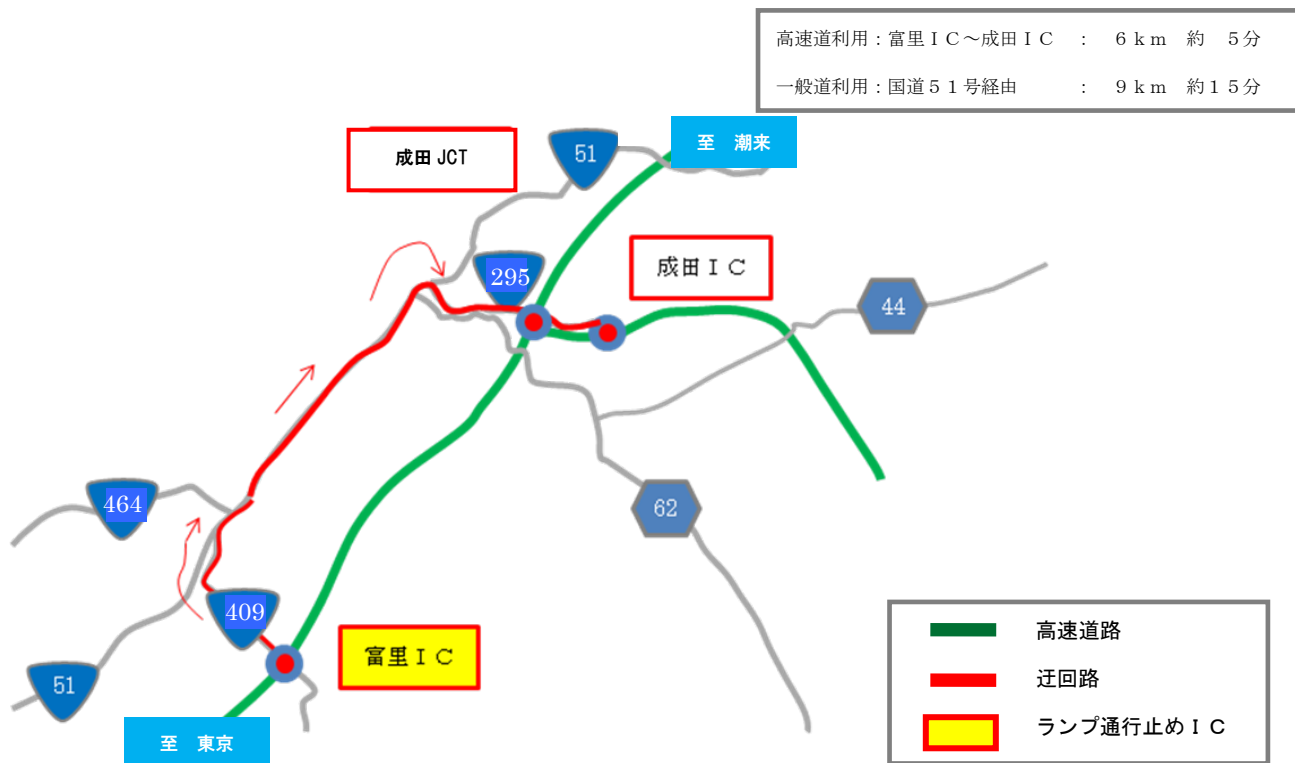

迂回路図

① 成田方面から佐倉IC出口を利用されるお客様の迂回路

高速道利用：酒々井IC～佐倉IC：8km 約5分
 一般道利用：国道295号経由：9km 約20分

② 佐倉IC入口から成田方面へ向かわれるお客様の迂回路

高速道利用：佐倉IC～酒々井IC：8km 約5分
 一般道利用：国道295号経由：9km 約20分

迂回路図

③ 成田市街から国道 295 号を經由して成田ICをご利用されるお客様の迂回路

一般道迂回路：295号經由：5km 約10分

④ 四街道IC入口から東京方面へ向かわれるお客様の迂回路

高速道利用：四街道IC～千葉北IC：7km 約5分

一般道利用：県道64号經由：7km 約15分

迂回路図

⑤ 富里IC入口から成田方面へ向かわれるお客様の迂回路

⑥ 木更津方面から幕張IC出口で津田沼・船橋方面へ向かわれるお客様の迂回路