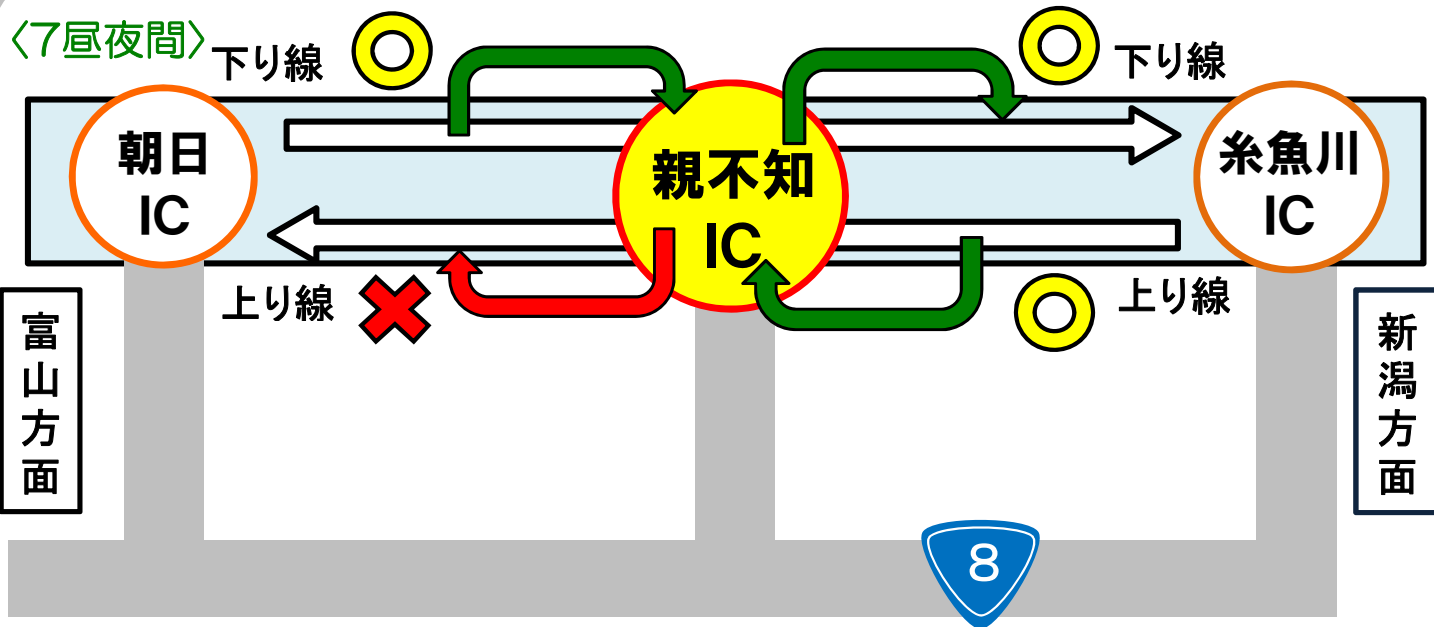

北陸自動車道

親不知IC富山方面入口通行止

傷んだ舗装補修や塩害対策のため、下記のとおり通行止めを実施します。高速道路を安心・快適に走行していただくため、工事へのご理解・ご協力をお願いいたします。

通行止め区間・日時

親不知IC富山方面入口

5月15日（月）6：00

～5月21日（日）24：00〈7昼夜間〉

※ 天候により、日時が変更になる場合があります。

高速道路に関する情報は「ドラぷら」で
www.driveplaza.com/

ドラぷら 検索

あなたに、ベスト・ウェイ。

北陸自動車道 迂回路案内

通行止め区間・日時

親不知IC 富山方面入口

5月15日(月)6:00~5月21日(日)24:00

〈7昼夜間〉