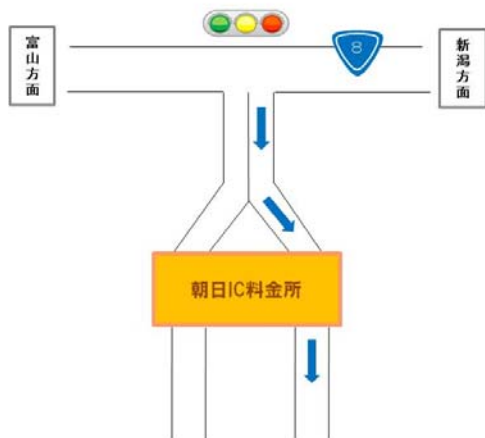

親不知ICから富山方面へ向かうお客さま

親不知ICから朝日ICまで

高速道路を使用した場合・・・約13分

一般道を使用した場合・・・約26分