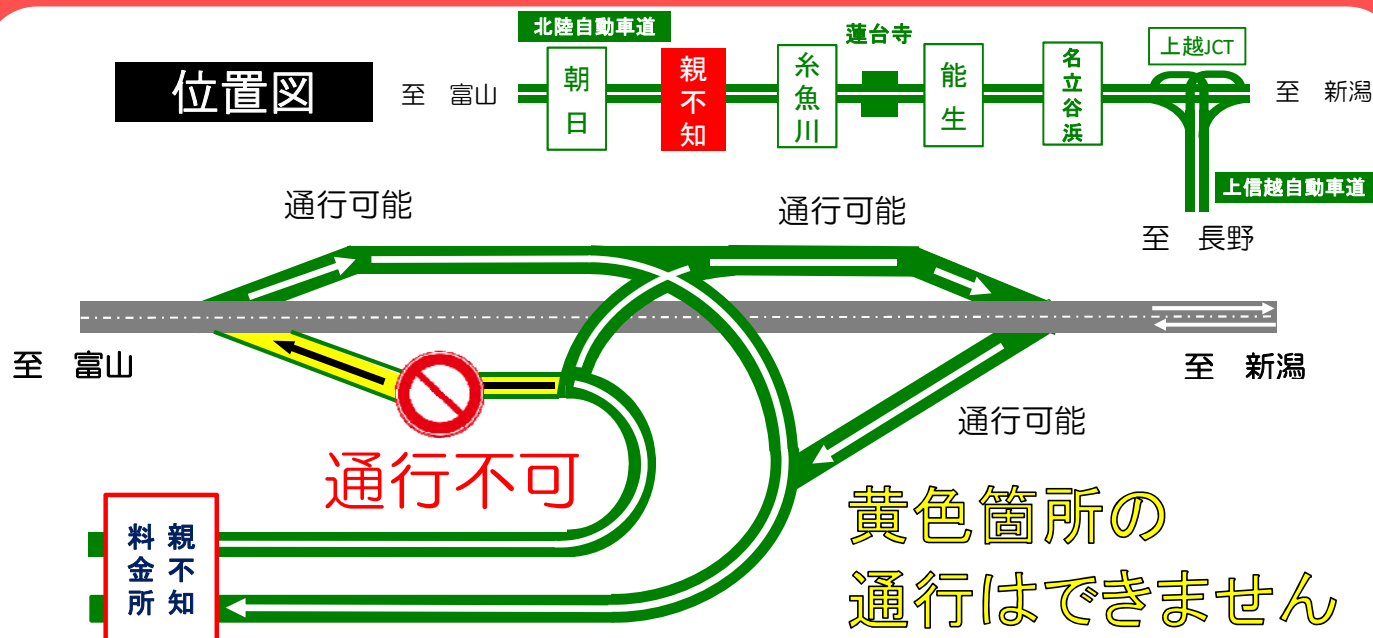

北陸自動車道

親不知IC富山方面入口通行止

傷んだ舗装補修や塩害対策のため、下記のとおり通行止めを実施します。高速道路を安心・快適に走行していただくため、工事へのご理解・ご協力をお願いいたします。

通行止め区間・日時

親不知IC富山方面入口

5月15日（月）6：00

～5月21日（日）24：00〈7昼夜間〉

※ 天候により、日時が変更になる場合があります。

高速道路に関する情報は「ドラぷら」で
www.driveplaza.com/

ドラぷら 検索

あなたに、ベスト・ウェイ。

北陸自動車道 迂回路案内

通行止め区間・日時

親不知IC 富山方面入口

5月15日(月)6:00~5月21日(日)24:00

〈7昼夜間〉