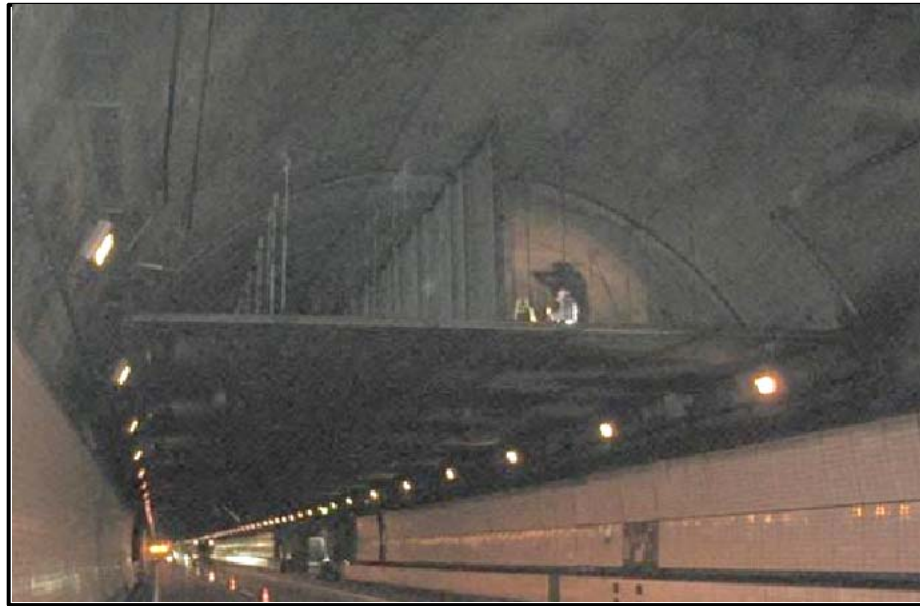

# 天井板の設置状況 東京湾アクアトンネル(上・下)

【全景写真】

【天井板上写真】

【固定箇所等①】

【固定箇所等②】

【固定箇所等③】