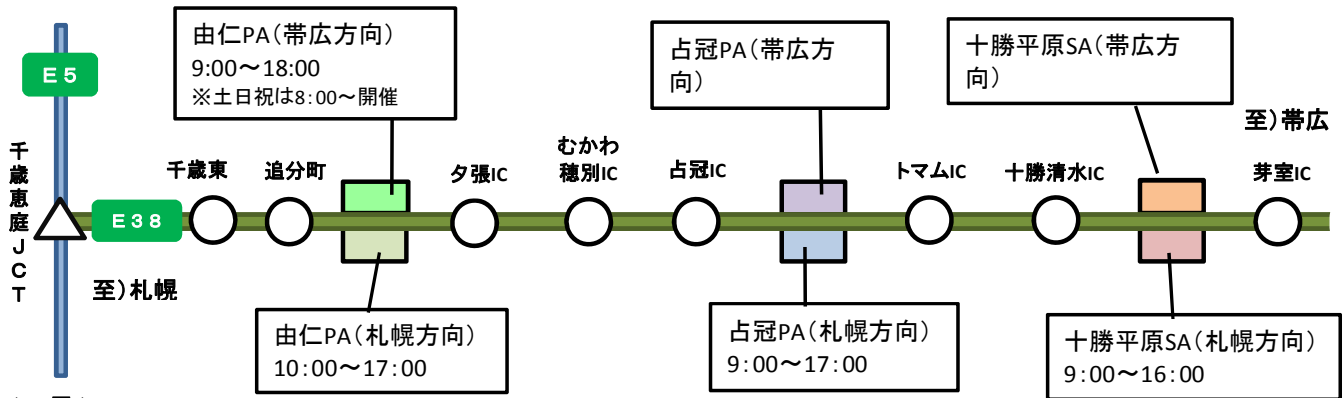

※店舗の都合より、休業する場合があります。

※現在確定している4月、5月の営業カレンダーは、別紙のとおりです。

※お出かけ前に、NEXCO東日本ホームページ「ドラぷら」の「地域情報」-「北海道エリア」に掲載する「道東自動車道SA・PA営業カレンダー」でご確認ください。

<http://www.driveplaza.com/area/hokkaido/>

■実施内容

【昨年の様子】

由仁PA(帯広方向)

占冠PA(帯広方向)

十勝平原SA(帯広方向)

※販売等イベントは、天候などの諸事情により変更となる場合がありますので、あらかじめご了承ください。

詳しくは、協議会事務局までお問合せください。

■お問い合わせ先(運営主体)

運営主体	対象	電話番号
道東道中央地区連携協議会事務局 (夕張商工会議所)	由仁PA	0123(52)3266
道東道中央地区連携協議会事務局 (占冠村商工会)	占冠PA	0167(56)2473
道東道とちち連携協議会事務局 (道東道とちち連携協議会事務局)	十勝平原SA	0155(22)8600
NEXCO東日本北海道支社広報課 【報道関係者専用】	高速道路関連	011(896)5238

※お問い合わせの受付は、平日の9時から17時までとなりますので、ご了承ください。

～道東自動車道SA・PA 営業カレンダー～

<4月>

		日	月	火	水	木	金	土
		1	2	3	4	5	6	7
札幌方向	十勝平原SAⓈ							
	占冠PAⓈ							○
	由仁PAⓈ							
帯広方向	十勝平原SAⓉ							
	占冠PAⓉ							
	由仁PAⓉ							
		8	9	10	11	12	13	14
札幌方向	十勝平原SAⓈ							
	占冠PAⓈ	○	○	○	○	○	○	○
	由仁PAⓈ							
帯広方向	十勝平原SAⓉ							
	占冠PAⓉ							○
	由仁PAⓉ							
		15	16	17	18	19	20	21
札幌方向	十勝平原SAⓈ							
	占冠PAⓈ	○	○	○	○	○	○	○
	由仁PAⓈ							
帯広方向	十勝平原SAⓉ							
	占冠PAⓉ	○	○	○	○	○	○	○
	由仁PAⓉ							
		22	23	24	25	26	27	28
札幌方向	十勝平原SAⓈ							○
	占冠PAⓈ	○	○	○	○	○	○	○
	由仁PAⓈ					○	○	○
帯広方向	十勝平原SAⓉ							○
	占冠PAⓉ	○	○	○	○	○	○	○
	由仁PAⓉ					○	○	○
		29	30					
札幌方向	十勝平原SAⓈ	○	○					
	占冠PAⓈ	○	○					
	由仁PAⓈ	○	○					
帯広方向	十勝平原SAⓉ	○	○					
	占冠PAⓉ	○	○					
	由仁PAⓉ	○	○					