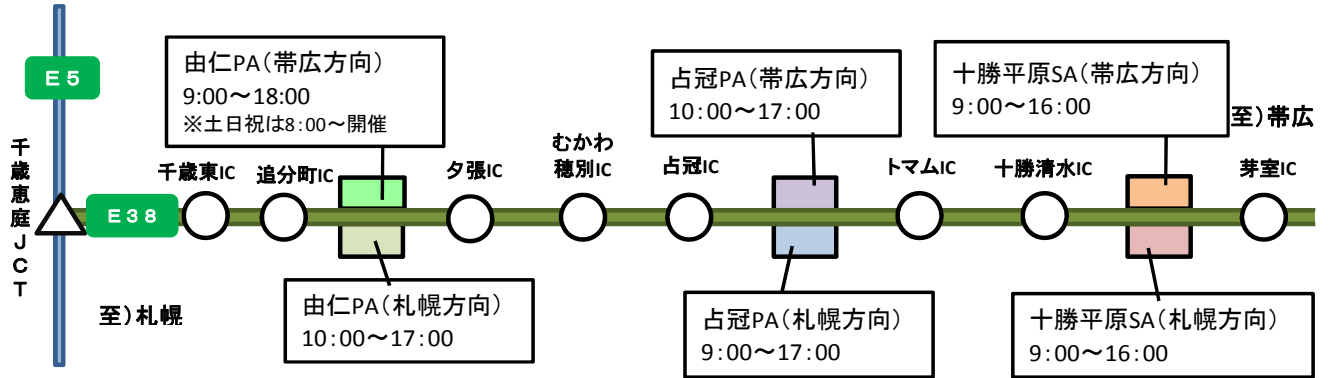

～道東自動車道SA・PA 営業カレンダー～

<5月>

		日	月	火	水	木	金	土
				1	2	3	4	5
札幌方向	十勝平原SAⓈ			○	○	○	○	○
	占冠PAⓈ			○	○	○	○	○
	由仁PAⓈ			○	○	○	○	○
帯広方向	十勝平原SAⓉ			○	○	○	○	○
	占冠PAⓉ			○	○	○	○	○
	由仁PAⓉ			○	○	○	○	○
		6	7	8	9	10	11	12
札幌方向	十勝平原SAⓈ	○	○	○	○	○	○	○
	占冠PAⓈ	○	○	○	○	○	○	○
	由仁PAⓈ	○	○	○	○	○	○	○
帯広方向	十勝平原SAⓉ	○	○	○	○	○	○	○
	占冠PAⓉ	○	○	○	○	○	○	○
	由仁PAⓉ	○	○	x	○	○	○	○
		13	14	15	16	17	18	19
札幌方向	十勝平原SAⓈ	○	○	○	○	○	○	○
	占冠PAⓈ	○	○	○	○	○	○	○
	由仁PAⓈ	○	○	○	○	○	○	○
帯広方向	十勝平原SAⓉ	○	○	○	○	○	○	○
	占冠PAⓉ	○	○	○	○	○	○	○
	由仁PAⓉ	○	○	x	○	○	○	○
		20	21	22	23	24	25	26
札幌方向	十勝平原SAⓈ	○	○	○	○	○	○	○
	占冠PAⓈ	○	○	○	○	○	○	○
	由仁PAⓈ	○	○	○	○	○	○	○
帯広方向	十勝平原SAⓉ	○	○	○	○	○	○	○
	占冠PAⓉ	○	○	○	○	○	○	○
	由仁PAⓉ	○	○	x	○	○	○	○
		27	28	29	30	31		
札幌方向	十勝平原SAⓈ	○	○	○	○	○		
	占冠PAⓈ	○	○	○	○	○		
	由仁PAⓈ	○	○	○	○	○		
帯広方向	十勝平原SAⓉ	○	○	○	○	○		
	占冠PAⓉ	○	○	○	○	○		
	由仁PAⓉ	○	○	x	○	○