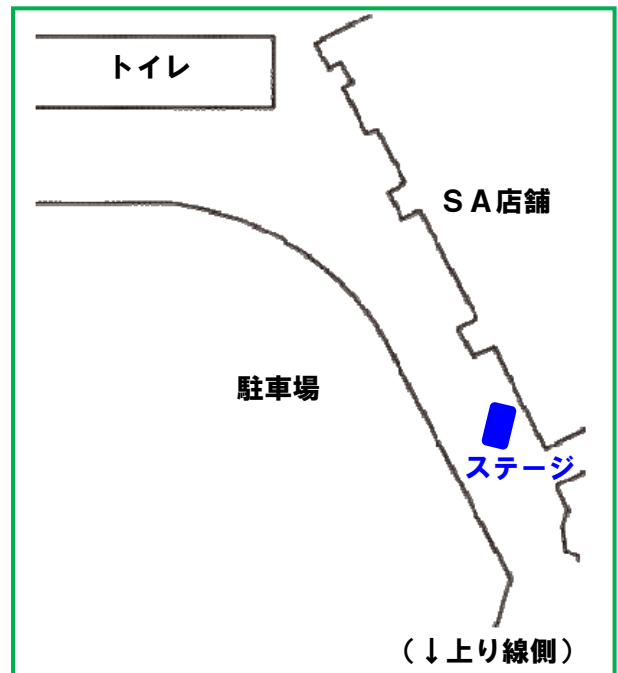

9月30日(日) 上里SA(上り線)

- 出演者 : 佐々木憲 Trio
- 演奏時間 : ①13時～、②14時30分～

(プロフィール)

アコーディオン奏者佐々木憲を中心としたヨーロッパアンジャズグループ。世界の音楽祭からも招聘される高い音楽性、聴きやすさにこだわった演奏にご注目ください。

※演奏は、各回30分程度の予定です。雨天時には中止となる場合があります。

【会場位置図】

9月15日(土)上里SA(下り線) < 埼玉県児玉郡上里町 >

9月16日(日)高坂SA(上り線) < 埼玉県東松山市 >

9月29日(土)高坂SA(下り線) < 埼玉県東松山市 >

※高坂SAは上下線一体型のため、上下線いずれの方向からも徒歩でご利用いただけます。

9月30日(日)上里SA(上り線) < 埼玉県児玉郡上里町 >