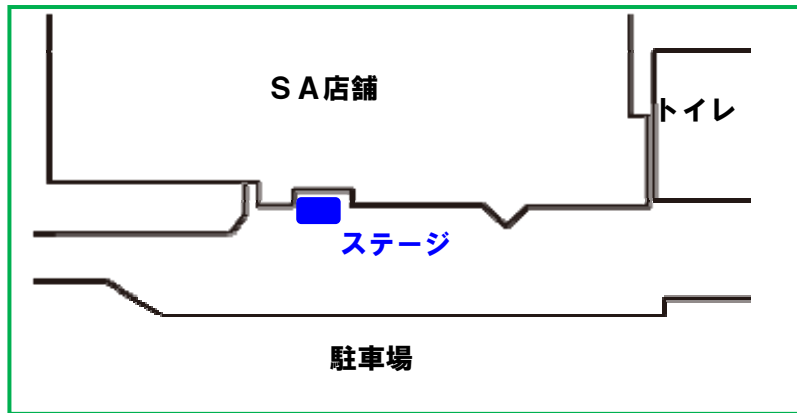

9月16日(日)高坂SA(上り線) < 埼玉県東松山市 >

9月29日(土)高坂SA(下り線) < 埼玉県東松山市 >

※高坂SAは上下線一体型のため、上下線いずれの方向からも徒歩でご利用いただけます。

9月30日(日)上里SA(上り線) < 埼玉県児玉郡上里町 >