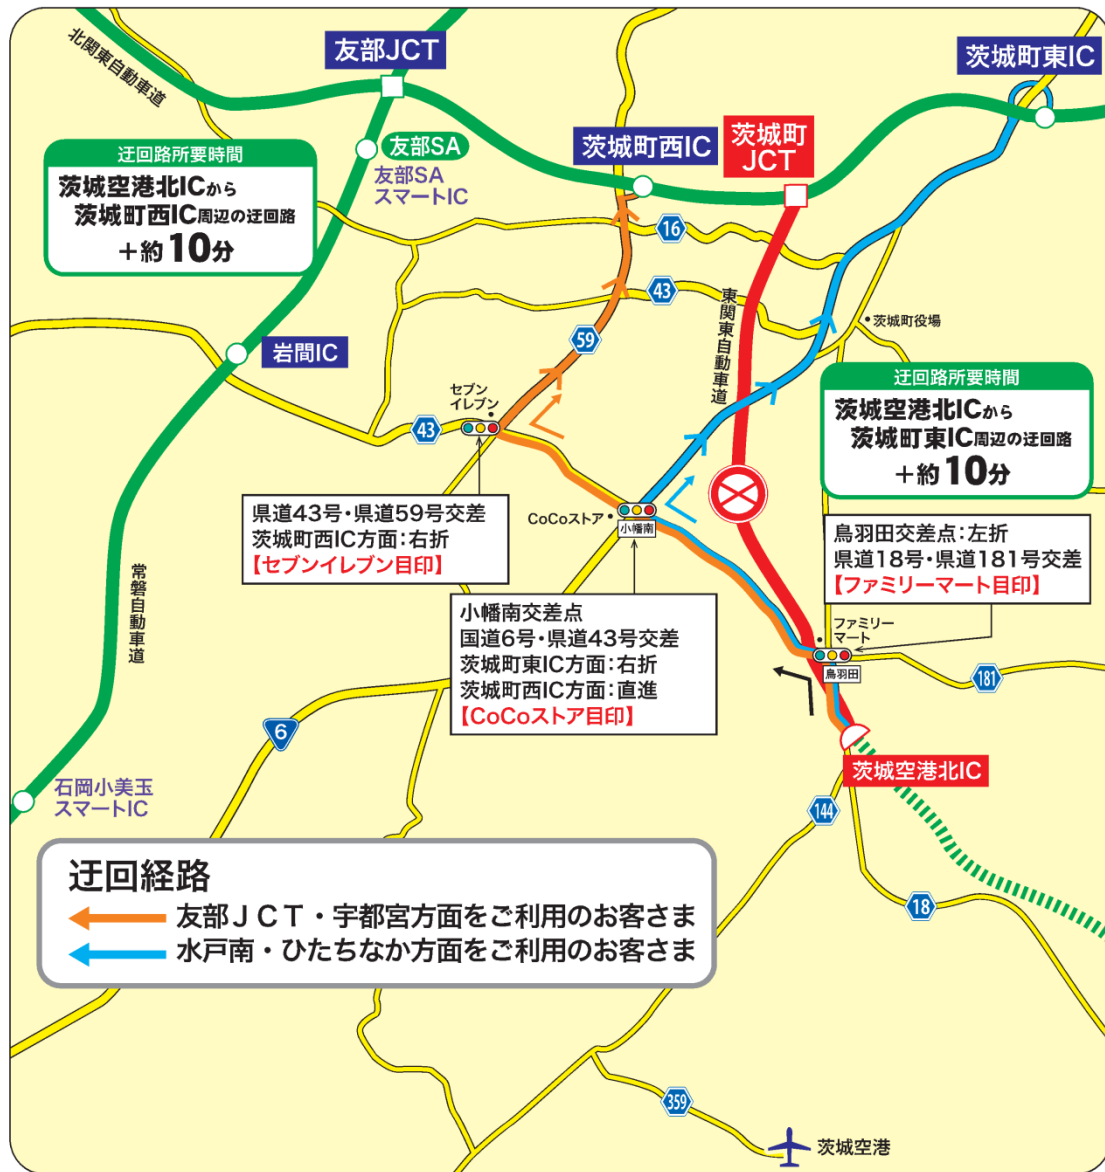

迂回経路のご案内

※所要時間が約10分程度長くなりますので、お出かけの際には、時間にゆとりをもってお出かけください。