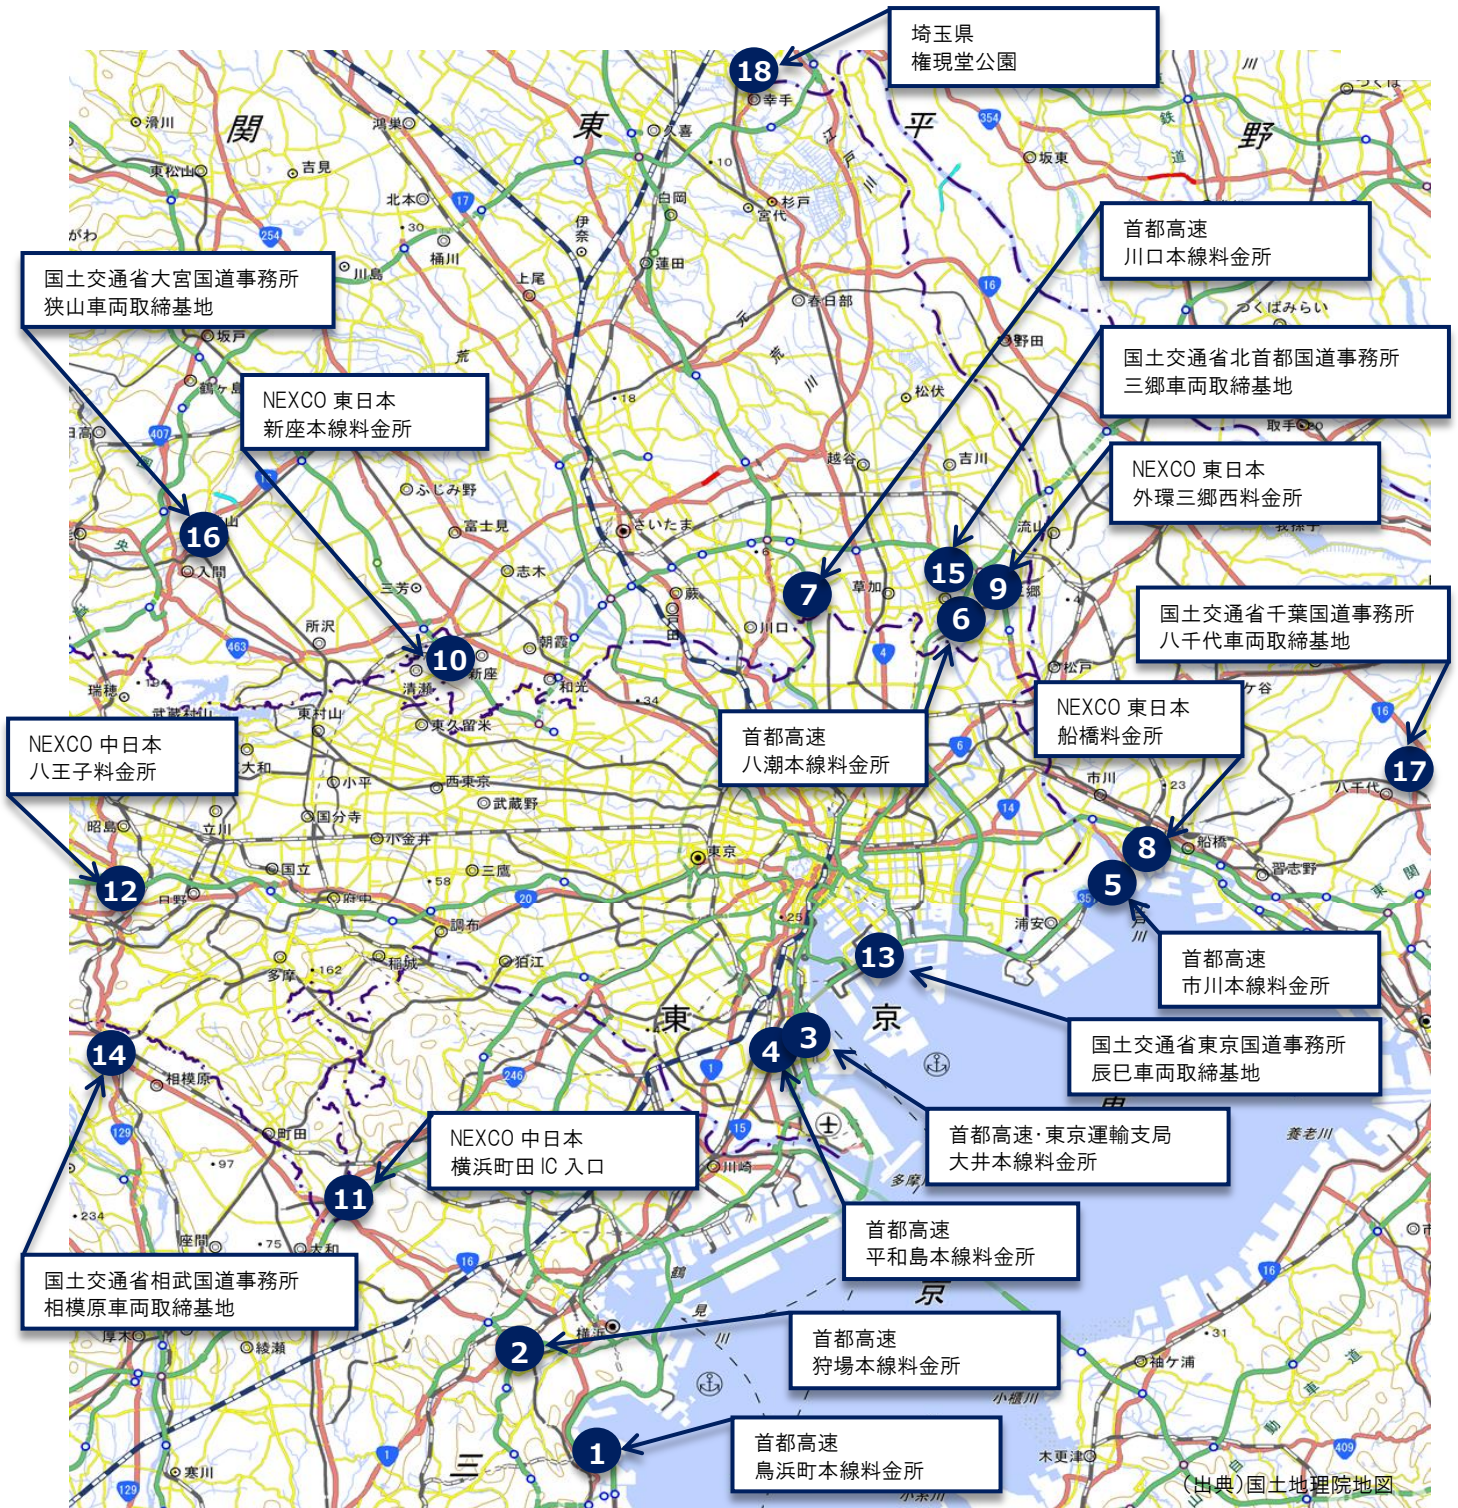

現地取締風景の一例

①【中日本高速道路(株)】八王子料金所
＜特殊車両の引込み風景＞

②【東日本高速道路(株)】新座本線料金所
＜マットスケールによる重量計測風景＞

③【東京国道事務所】辰巳車両取締基地
＜寸法計測風景＞

④【首都高速道路(株)/東京運輸支局】大井本線料金所
＜道路運送車両法と道路法による合同取締風景＞

⑤【千葉国道事務所】八千代車両取締基地
＜違反車両への指導風景＞

⑥【首都高速道路(株)】大井本線料金所
＜違反車両の流出風景＞

首都圏大規模同時合同取締箇所別の違反台数

【違反台数】