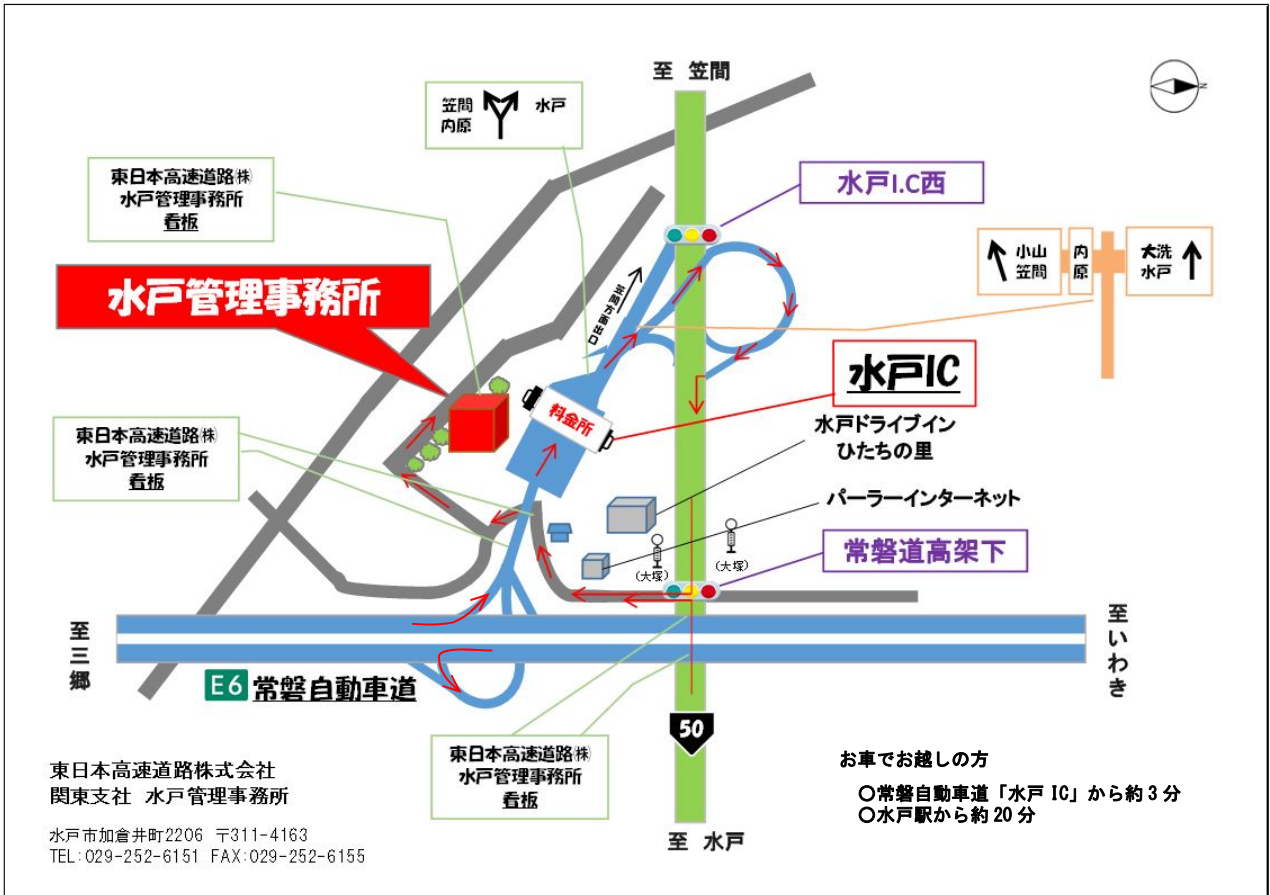

事前受付場所(水戸管理事務所) 地図

※事前受付場所へは上記の案内図により(高速道路をご利用の場合は、高速道路を降りてから)お越し下さい。