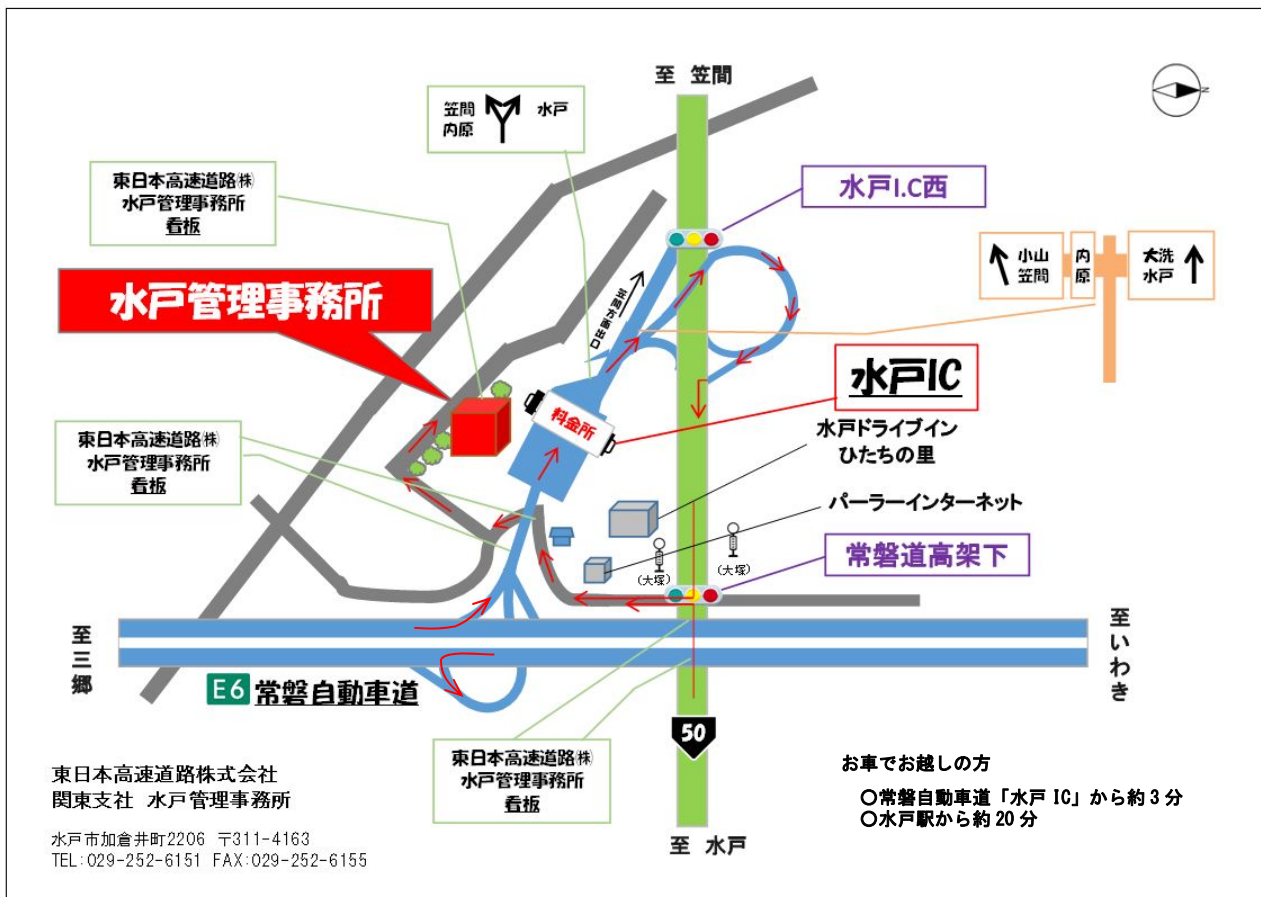

また、セレモニー当日にICや高速道路本線上で開通待ちすることは大変に危険ですので固くお断りいたします。

1. セレモニー実施日時

平成30年2月3日(土) 14時30分～14時50分

2. セレモニー実施場所

東関東道 鉾田IC 料金所入口ゲート前

圏央道 坂東IC営業開始時の様子(H29.2)

【別紙1:地図(広域図)】

【別紙2:地図(周辺案内図)】

#### 3)注意事項:

鉾田ICや高速道路本線上で開通待ちをすることは固くお断りします。

事前受付場所へは、別紙3:地図(事前受付場所)をご覧ください。

### 5. セレモニーの取材について

セレモニー当日の取材は、下記の「お問い合わせ先 【報道関係者専用】」までご連絡いただけるようお願いいたします。

※本件に関するお客さまへの告知は、当社コーポレートサイトにて、(<http://www.e-nexco.co.jp/>)行っております。

東関東自動車道(東関東道)鉦田IC【広域図】

東関東自動車道(東関東道)銚田IC【周辺案内図】

※茨城空港北IC方面からは、「県道18号」上富田交差点から2つ目の信号を左折して下さい。  
 ※銚田市街地方面からは、「県道2号」塔ヶ崎坂上交差点から「県道18号」に入り、最初の信号を右折して下さい。

事前受付場所(水戸管理事務所) 地図

※事前受付場所へは上記の案内図により(高速道路をご利用の場合は、高速道路を降りてから)お越し下さい。