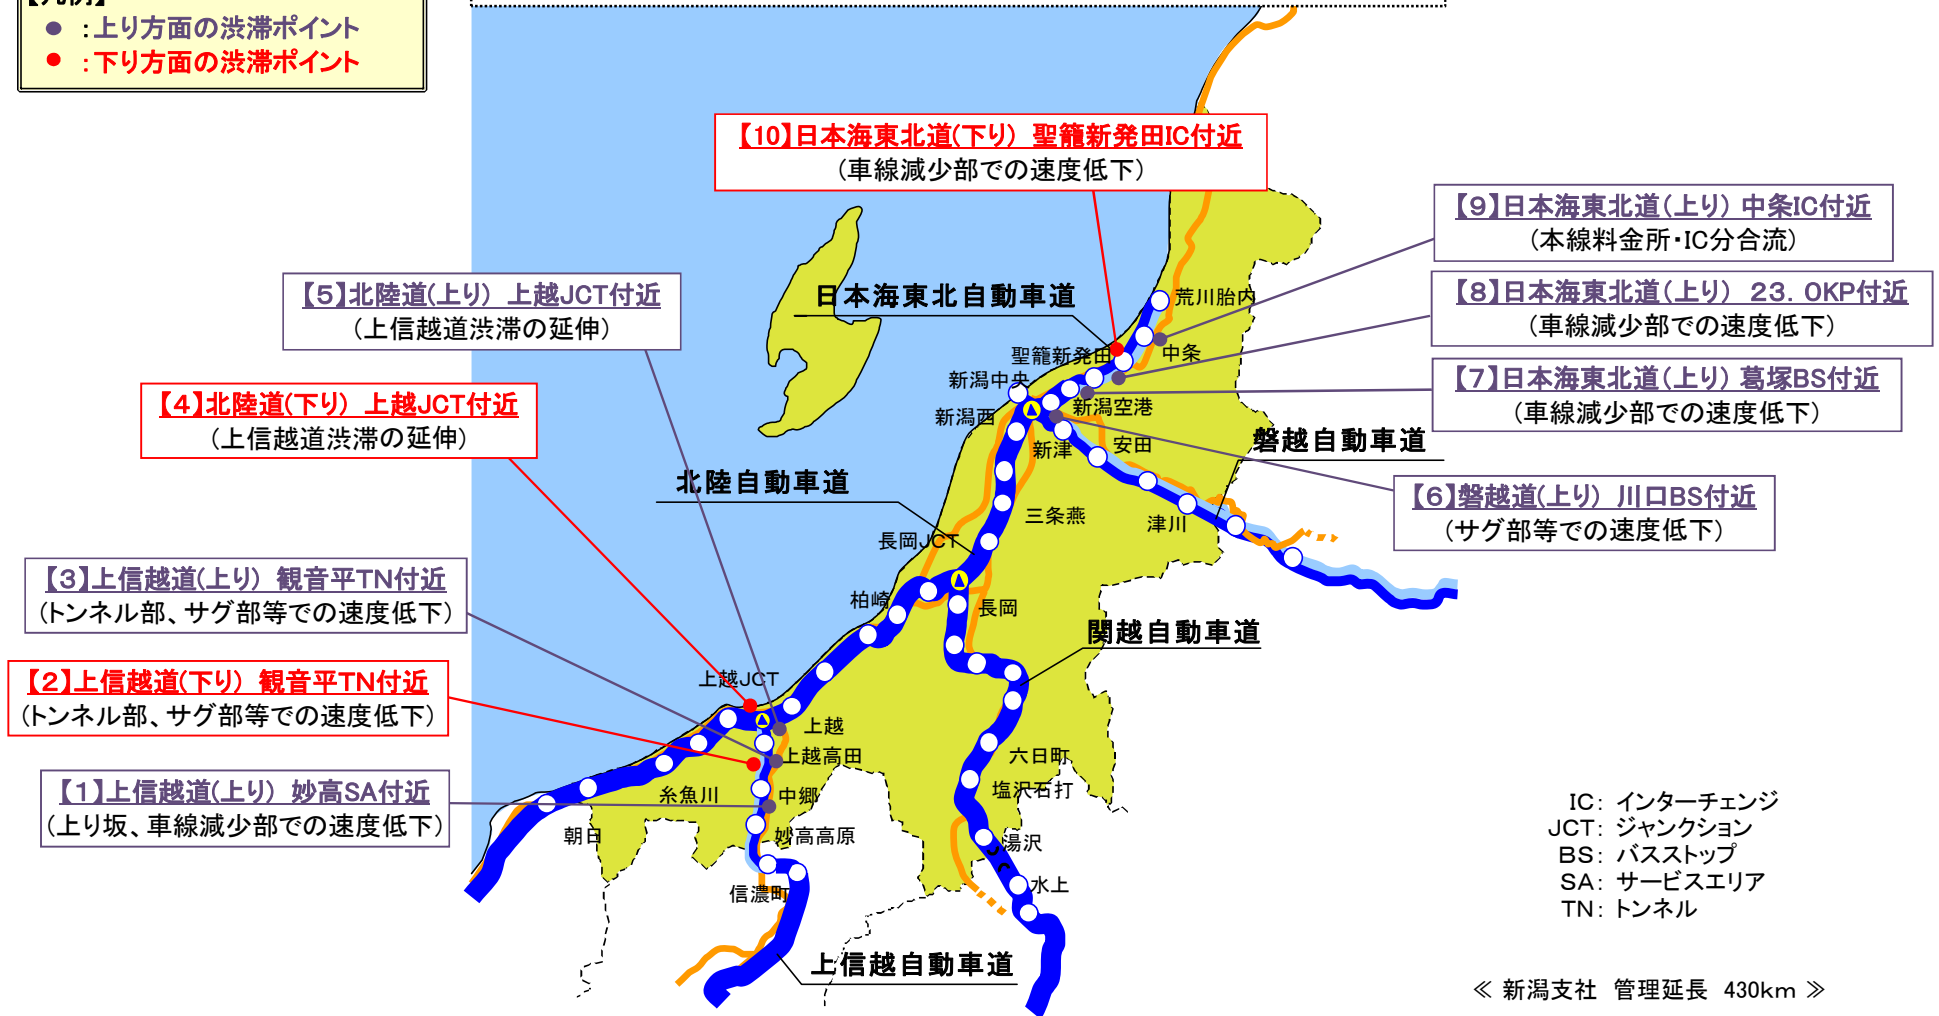

# 【別紙1】平成23年ゴールデンウィーク時期の高速道路の渋滞予測(新潟県内版)

5月の大型連休時期 [平成23年4月28日(木)～平成23年5月8日(日)]に5km以上渋滞すると予測される箇所

## 【凡例】

- : 上り方面の渋滞ポイント
- : 下り方面の渋滞ポイント

※ 下記の渋滞ポイントの【】の数字は、裏面の一覧表右端の【】の数字に対応しています。

※サグ部等: 『サグ(下り坂から上り坂へ変化するところ)』や『上り坂』で、無意識のうちに速度が低下しやすいポイント

※各渋滞ポイントの渋滞発生日時、最大渋滞長、通過所要時間については裏面一覧表をご覧ください。