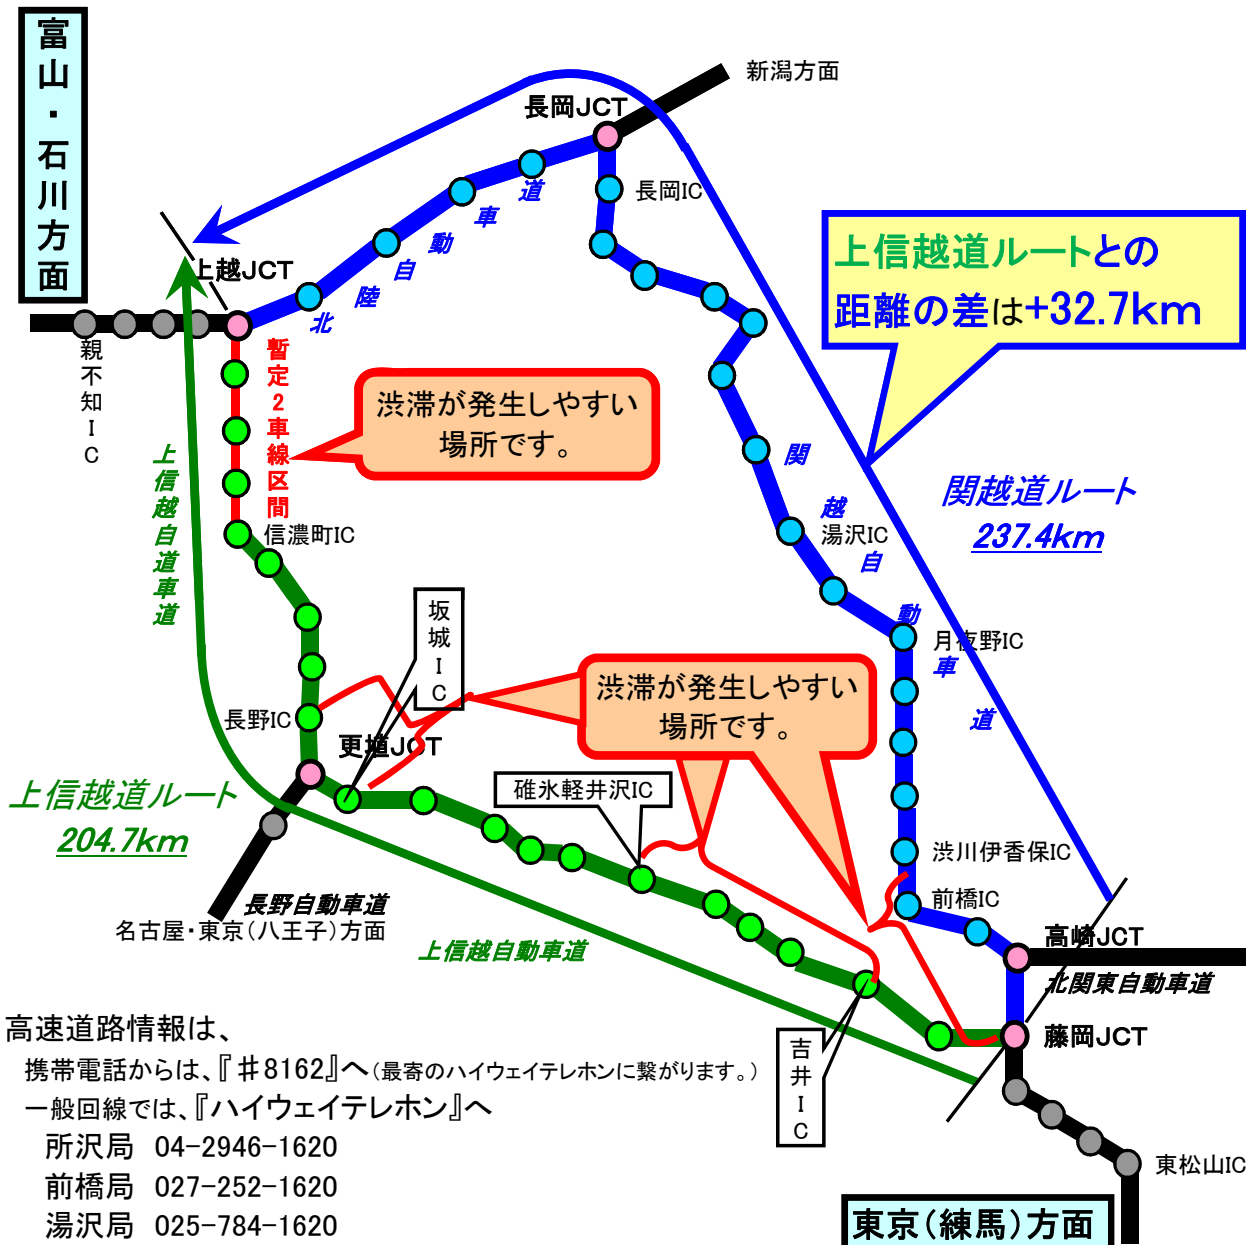

北陸(富山・石川・福井)方面へ向かわれるお客さまへ

東京方面から富山・石川方面の区間をご利用される場合は、
関越自動車道へ迂回するルートもあります。
最新の道路交通情報などを参考に、利用されるルートをご検討下さい。
 (上信越道ルート・関越道ルートともに途中で一般道へ流出しなければ料金は同一です。)

高速道路情報は、
 携帯電話からは、『#8162』へ(最寄のハイウェイテレホンに繋がります。)
 一般回線では、『ハイウェイテレホン』へ
 所沢局 04-2946-1620
 前橋局 027-252-1620
 湯沢局 025-784-1620

携帯電話のインターネット機能では、『ドラぷらモバイル』へ

運転中の携帯電話・PHSの通話は禁止されています。
 SA・PAなど安全な場所に停止してご利用下さい。

あなたに、ベスト・ウェイ。