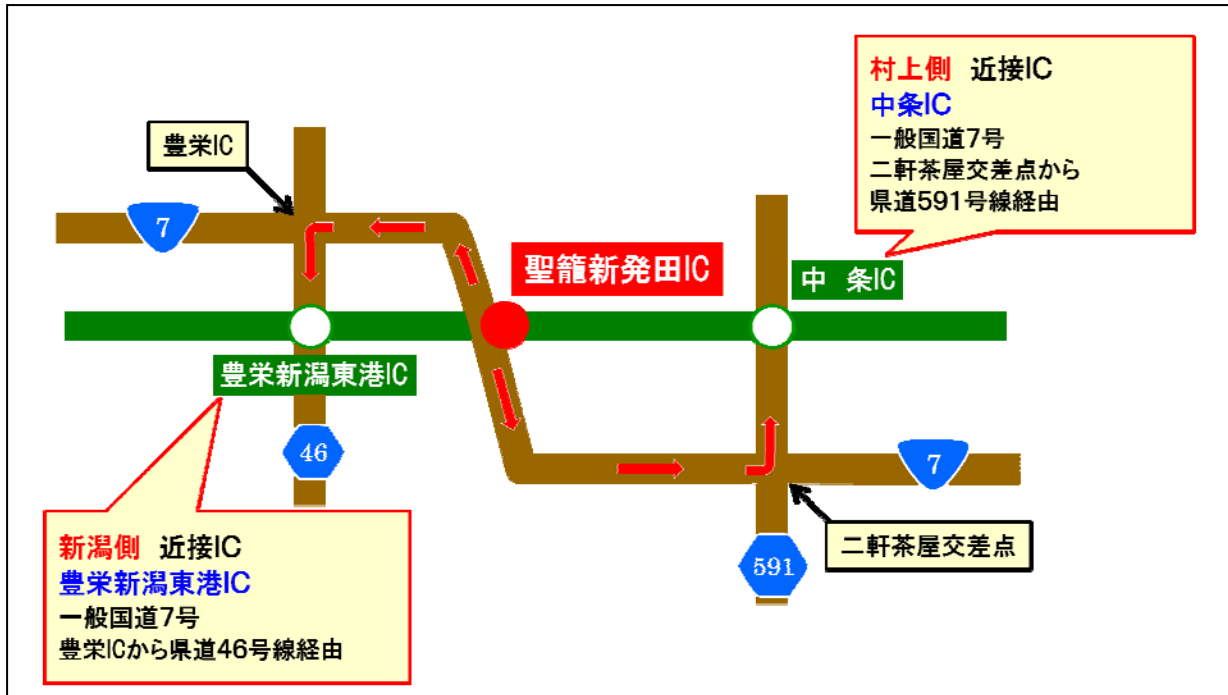

●聖籠新発田ICから近接ICへの迂回ルート

●レーン閉鎖時における近接ICへ迂回する際の所要時間

レーン閉鎖時には料金所が混雑することがございますので、料金所出口混雑時には、近接ICをご利用し迂回願います。また、料金所入口混雑時に近接ICに迂回される場合は、一般国道7号(新新バイパス)をご利用願います。

聖籠新発田ICと近接IC間の所要時間は次のとおりです。

迂回ルート	迂回時の所要時間	通常時の所要時間
聖籠新発田IC⇔豊栄新潟東港IC	約10分(約9.5km)	高速道 7分 7.4km
聖籠新発田IC⇔中条IC	約21分(約18.5km)	高速道 10分 11.2km