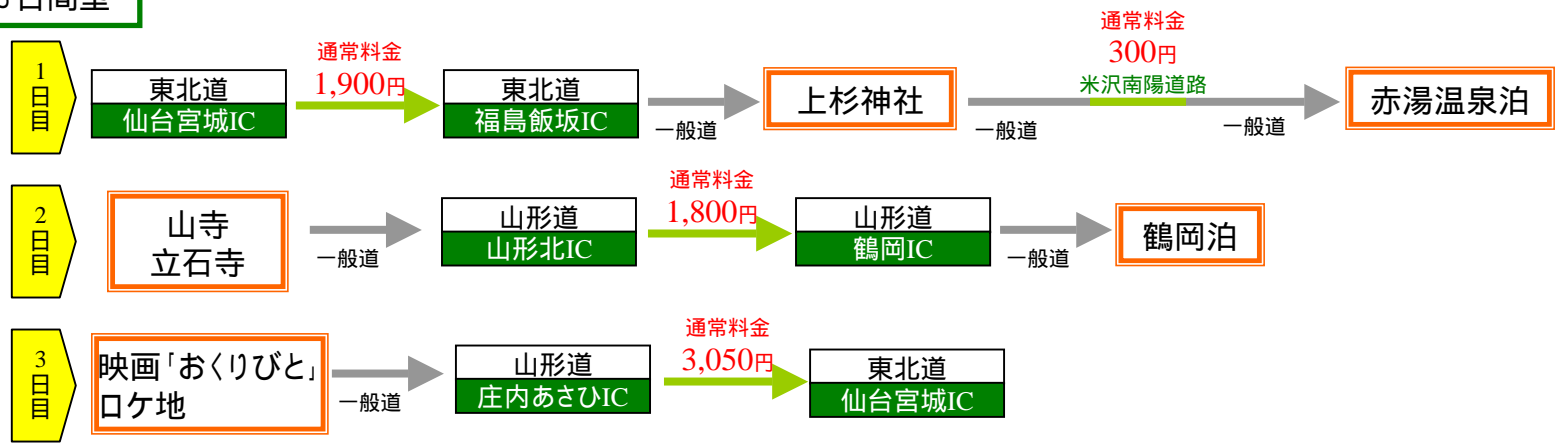

ドラ割 宮城・山形 遊遊フリーパス ご利用例(普通車)

2日間型

通常料金 5,300円 → 2日間型 2,450円 2,850円お得!

3日間型

通常料金 7,050円 → 3日間型 3,450円 3,600円お得!