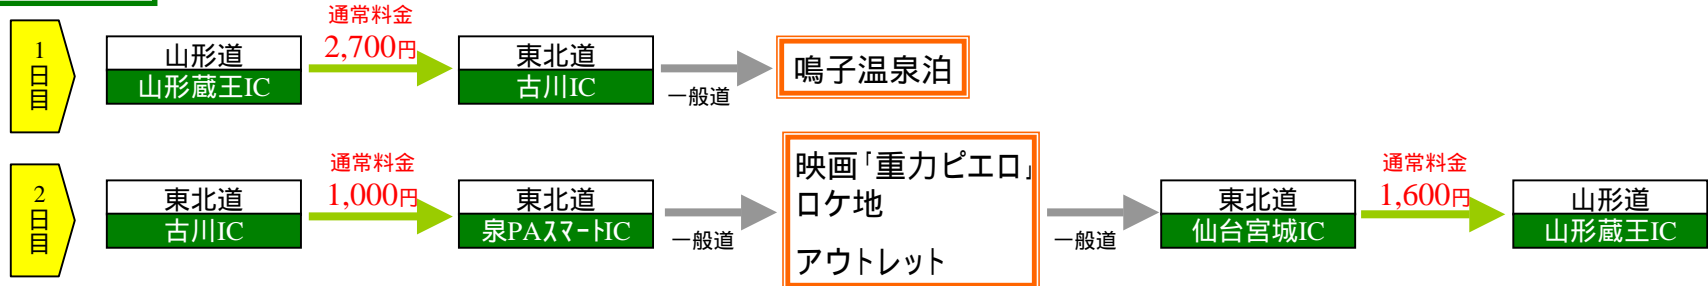

ドラ割 宮城・山形 遊遊フリーパス ご利用例(普通車)

2日間型

通常料金 5,300円 → 2日間型 2,450円 2,850円お得!

3日間型

通常料金 7,050円 → 3日間型 3,450円 3,600円お得!