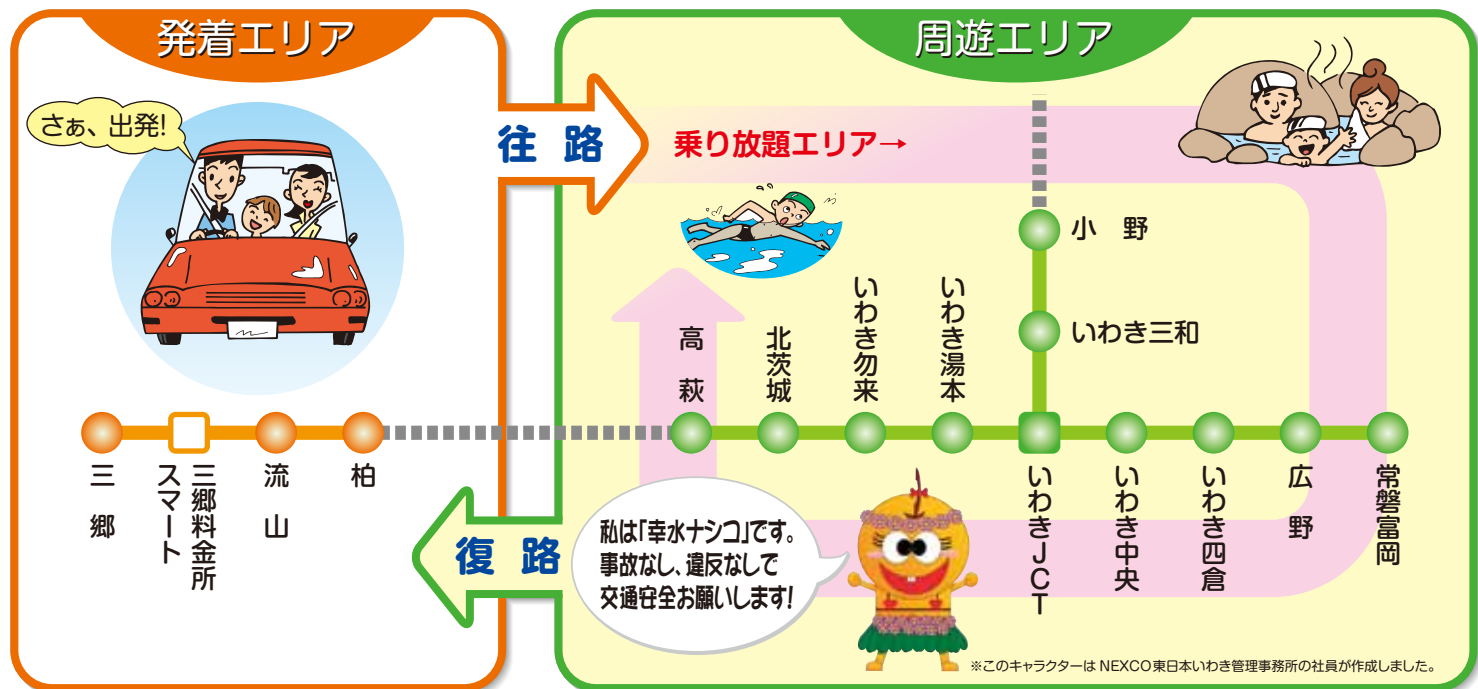

特典付!

★平日限定の**宿泊施設割引・
観光施設利用割引クーポン**

★うつくしま浜街道『**エコバック**(1個)』他

★守谷SA(上・下)、友部SA(上・下)のレストランで
お食事された方に

『**コーヒーまたは紅茶のサービス**』*

注) 特典は常磐道 守谷SA(下り)及び友部SA(下り)の
各インフォメーションにてお渡しいたします。
1回の申込みで、上記1カ所での受取りと
させていただきます。

* 観光施設利用割引クーポンに含まれております。

「E-NEXCO pass会員限定!!E-NEXCOポイントが100ポイントついてくる!!」

詳しくは Webで

ドラぶら

検索

お申込み方法は、裏面をご覧ください。

あなたに、ベスト・ウェイ。

ETCドライブ割引
ドラ割

うつくしま
浜街道

遊遊フリーパス

カレンダー内の着色日

のうち、連続する
平日最大2日間がご利用日
となります。

2010年 1月						
SUN	MON	TUE	WED	THU	FRI	SAT
					1	2
3	4	5	6	7	8	9
10	11	12	13	14	15	16
17	18	19	20	21	22	23
24 31	25	26	27	28	29	30

2010年 2月						
SUN	MON	TUE	WED	THU	FRI	SAT
	1	2	3	4	5	6
7	8	9	10	11	12	13
14	15	16	17	18	19	20
21	22	23	24	25	26	27
28						

2010年1月11日～3月14日
日まで「いわきフラオンパク・3」が開催されます。約70種類、1,000回ものプログラムが用意され「いわき」でしか体験できないイベントが多数行なわれます。

【お申込み方法】 (うつくしま浜街道 遊遊フリーパスご利用には **事前のお申込みが必要です**)

NEXCO東日本のホームページのドライブプラザからお申込みください。

お申込みはインターネットのみの受付となります。

PC版 <http://travel.driveplaza.com>