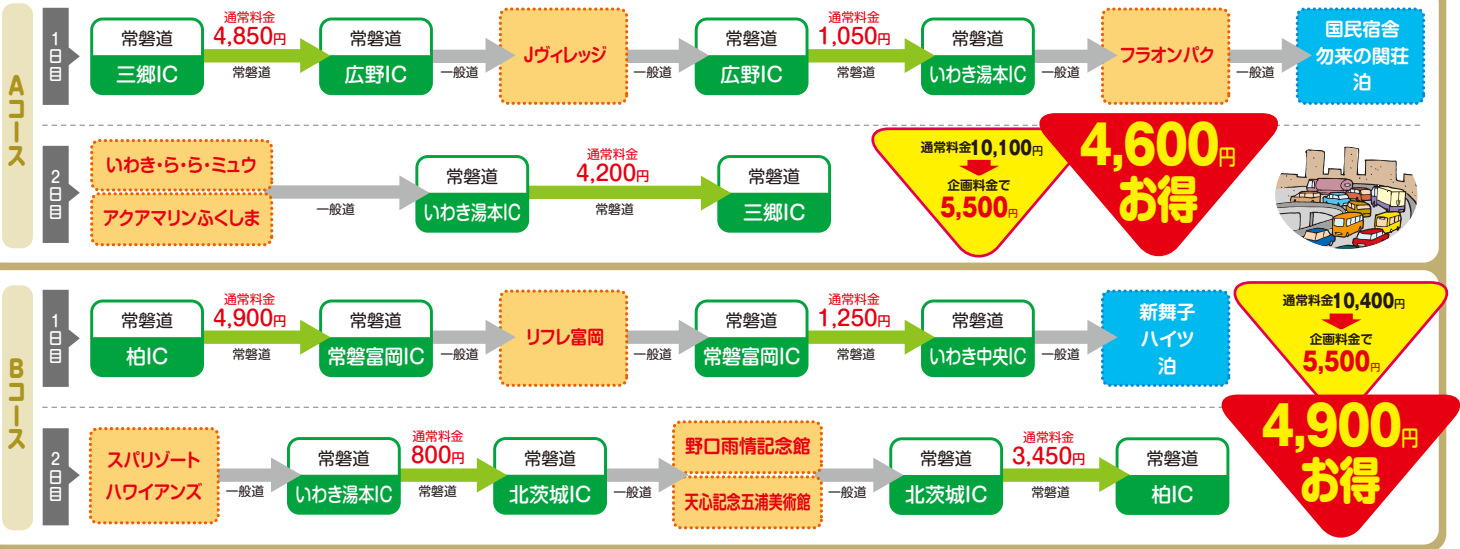

「E-NEXCO pass会員限定!!E-NEXCOポイントが100ポイントついてくる!!」

詳しくは Webで

ドラぶら

検索

お申込み方法は、裏面をご覧ください。

あなたに、ベスト・ウェイ。

ETCドライブ割引
ドラ割

うつくしま
浜街道

遊遊フリーパス

カレンダー内の着色日

のうち、連続する
平日最大2日間がご利用日
となります。

2010年 1月						
SUN	MON	TUE	WED	THU	FRI	SAT
					1	2
3	4	5	6	7	8	9
10	11	12	13	14	15	16
17	18	19	20	21	22	23
24 31	25	26	27	28	29	30

2010年 2月						
SUN	MON	TUE	WED	THU	FRI	SAT
	1	2	3	4	5	6
7	8	9	10	11	12	13
14	15	16	17	18	19	20
21	22	23	24	25	26	27
28						

2010年 3月						
SUN	MON	TUE	WED	THU	FRI	SAT
	1	2	3	4	5	6
7	8	9	10	11	12	13
14	15	16	17	18	19	20
21	22	23	24	25	26	27
28	29	30	31			

ご利用例 (普通車)

冬の福島県浜通りには、美味しい食べ物や楽しいイベントが盛りだくさん! 宿泊施設も割引やサービス付きとお得です。

遊ぶ

スパリゾートハワイアンズ