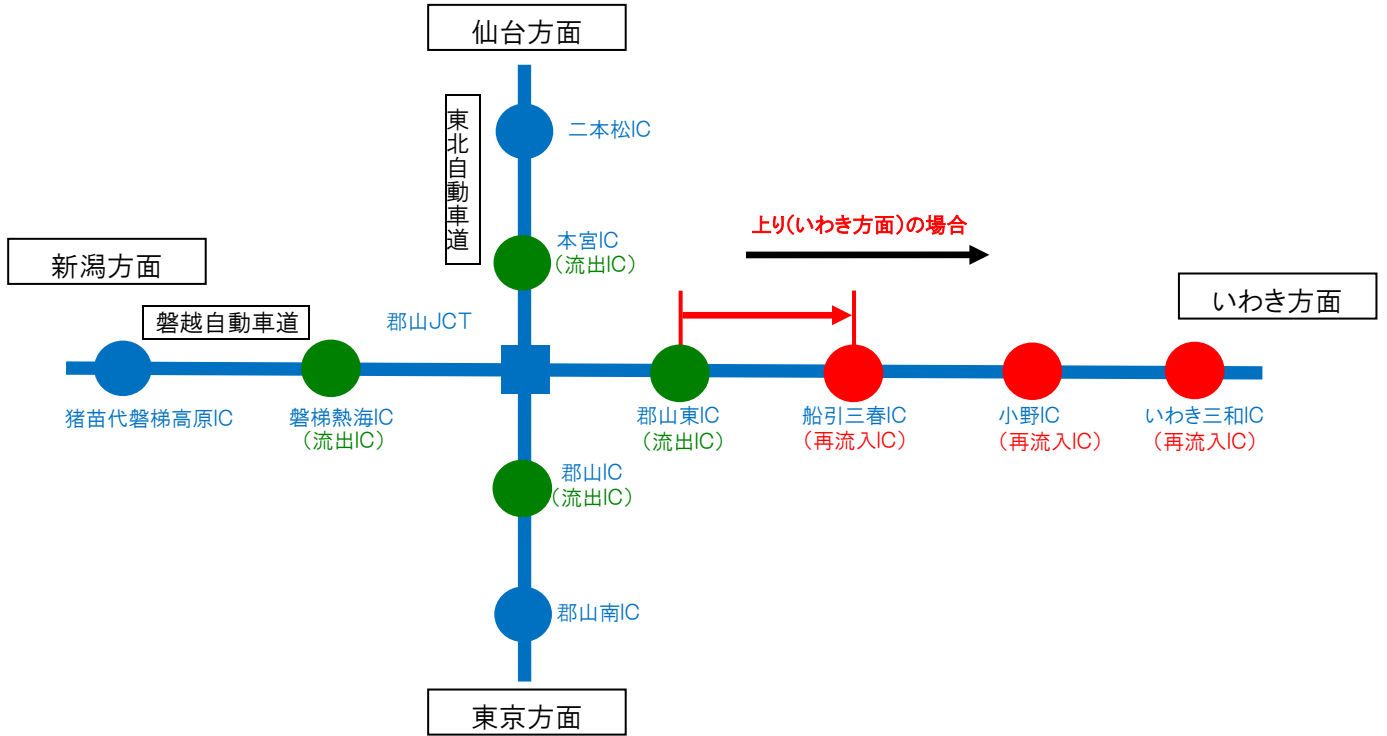

通行止めに伴う乗継料金調整について

【郡山方面からいわき方面へ行かれる場合(上り線)】

【いわき方面から郡山方面へ行かれる場合(下り線)】