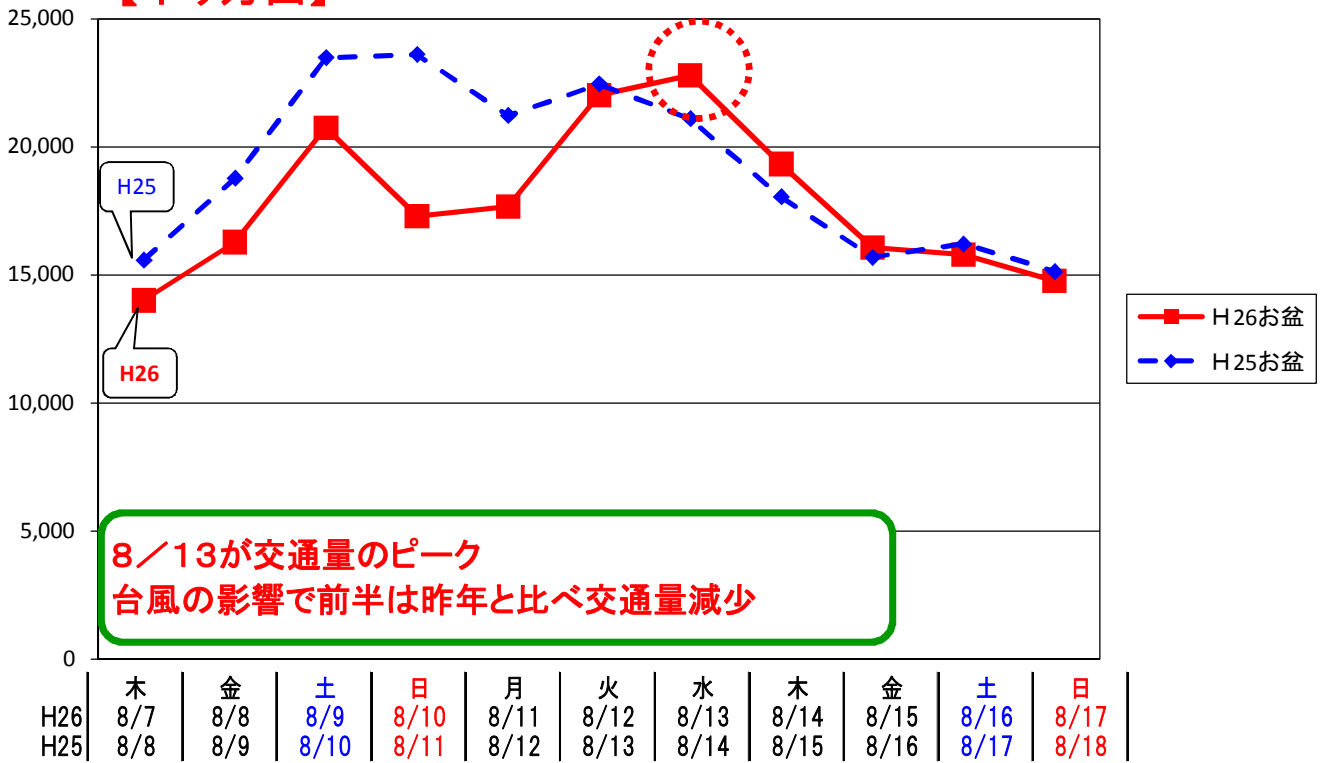

お盆時期 東北支社管内代表7断面日平均交通量

【下り方面】

【上り方面】