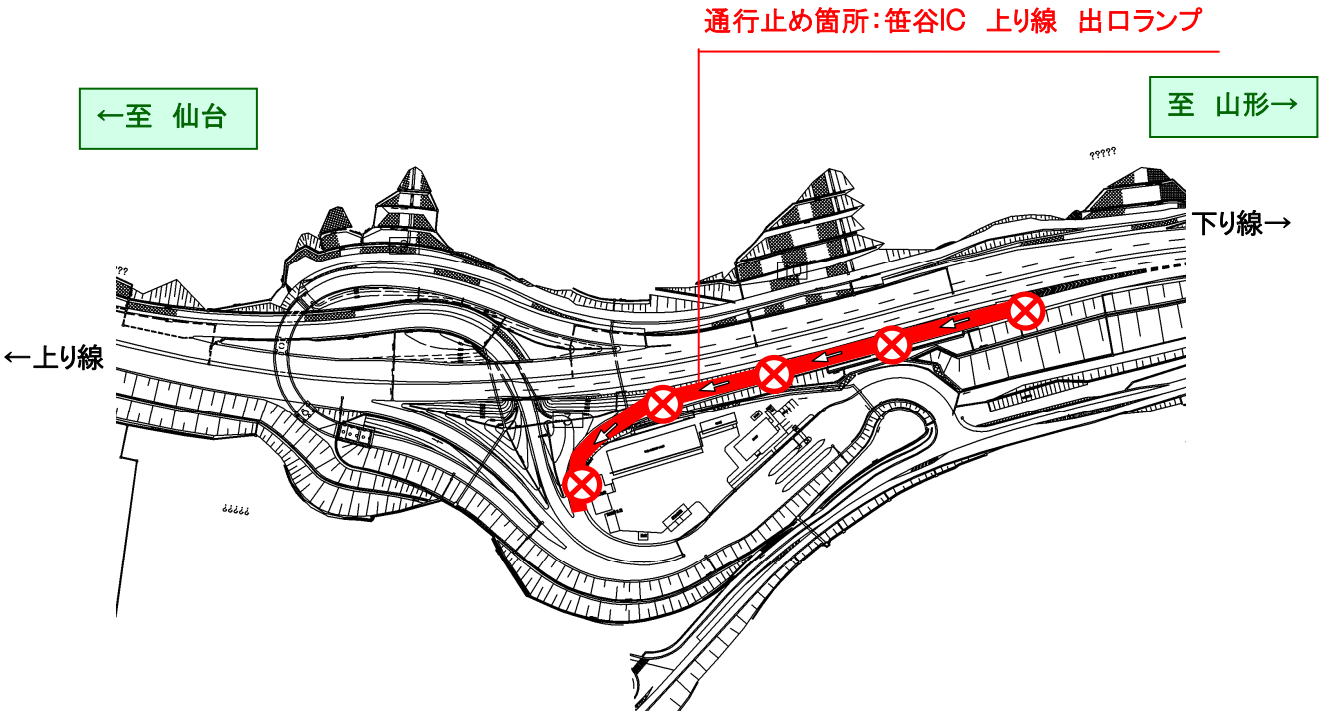

通行止め 位置図①

■ 通行止め箇所・日時
笹谷IC 上り線 出口ランプ
平成26年10月14日(火)～10月16日(木)の3日間 毎夜20時～翌朝6時まで
※予備日:平成26年10月27日(月)～平成26年11月6日(木)のうち平日夜間

※通行止めの時間帯に、上り線を山形方面から走行されてきた場合は
笹谷ICでは出られません。