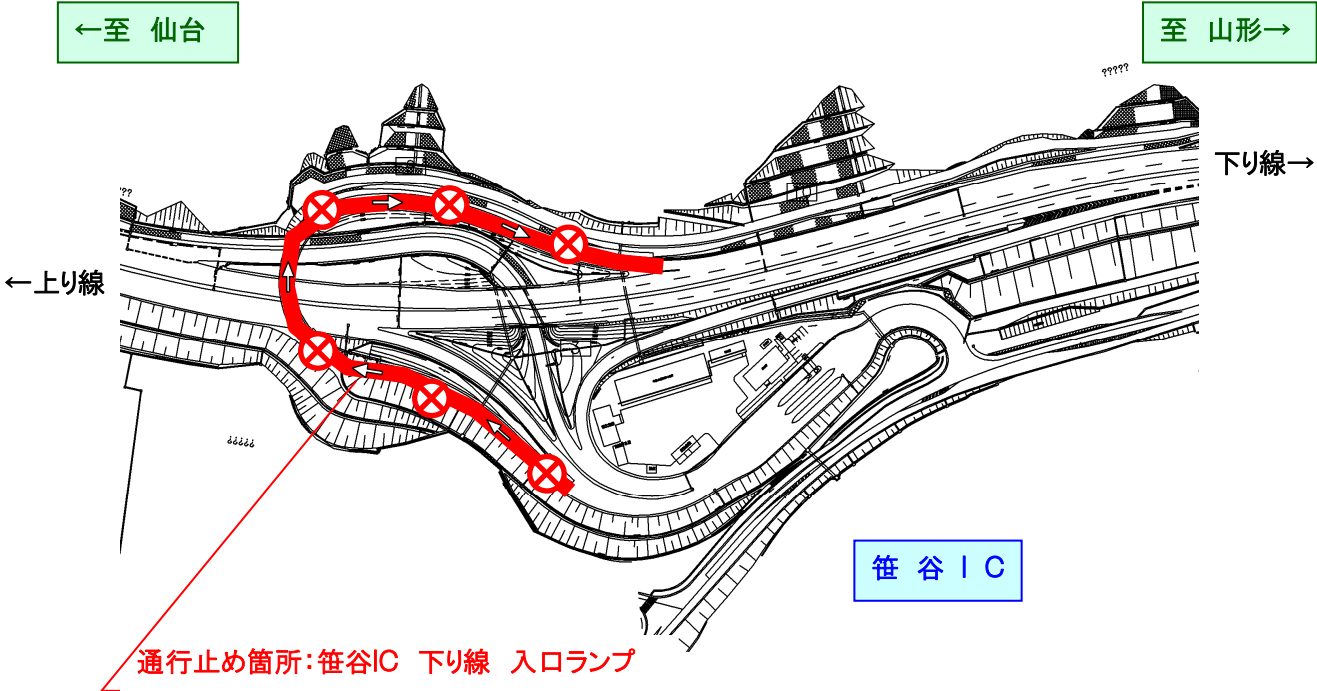

通行止め 位置図②

■ 通行止め箇所・日時
笹谷IC 下り線 入口ランプ
平成26年10月20日(月)～10月22日(水)の3日間 毎夜20時～翌朝6時まで
※予備日:平成26年10月27日(月)～平成26年11月6日(木)のうち平日夜間

※通行止めの時間帯に、笹谷ICから下り線(山形方面)には入れません。