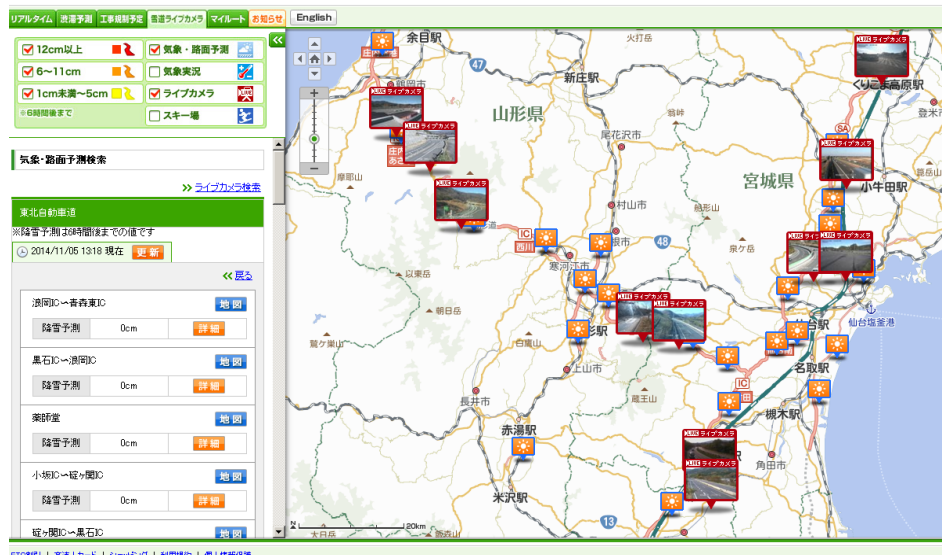

《安全運転啓発と情報提供》

冬タイヤ装備率の向上と安全運転啓発のために冬道キャンペーン、ポスター、リーフレットなどで広報を行っております。また、冬季間に高速道路をご利用されるお客さまに対し、冬季の高速道路走行の備えや安全走行のノウハウ、高速道路の交通情報などを Web サイトや携帯電話などで提供しています。

1. 高速道路雪道情報 Web サイト・携帯電話サイト

NEXCO東日本の情報サイト『ドラぷら』(<http://www.driveplaza.com/>)で渋滞予測や冬の高速道路講座などの情報を提供しています。

また、『ドライブトラフィック(ドラとら)』(<http://www.drivetraffic.jp/map.html>)では高速道路の気象(雪道)予測や路面状況(雪道ライブカメラ)の情報を提供しております。

■ドラぷら(PC版) マンモン博士の冬の高速道路講座

■ドラとら(PC版) 気象予測&路面状況(雪道ライブカメラ)

ドラとら ドライブトラフィック

『ドライブトラフィック(ドラとら)』はスマートフォンや携帯電話でもご利用いただけます。

■ドラとら(スマートフォン版)

(<http://www.driveplaza.com>)

ドラとら(携帯電話版)

(<http://m.drivetraffic.jp/>)

NEXCO東日本

■ドラぶらアプリ(スマートフォン版)

ドラぶらアプリは、主に出発前～旅行中のあらゆる利用シーンで便利なスマートフォンアプリ「ドラぶらアプリ」(無料)をリリースしております。(Android版、iPhone版)

確認したい高速道路情報の検索ができます。
ライブカメラ、道路気象情報は冬季限定メニューです。

メニュー画面

ライブカメラ画面

道路気象情報画面

■ ドラぷらアプリはこちらからダウンロードできます

- iPhone 版(App Store)
- Android 版(Google play)

2. ドライビングウェザーchにおけるお天気情報

東北支社管内のサービスエリア・パーキングエリアに設置した専用モニターにより、天気予報を中心とした情報番組を放送しております。