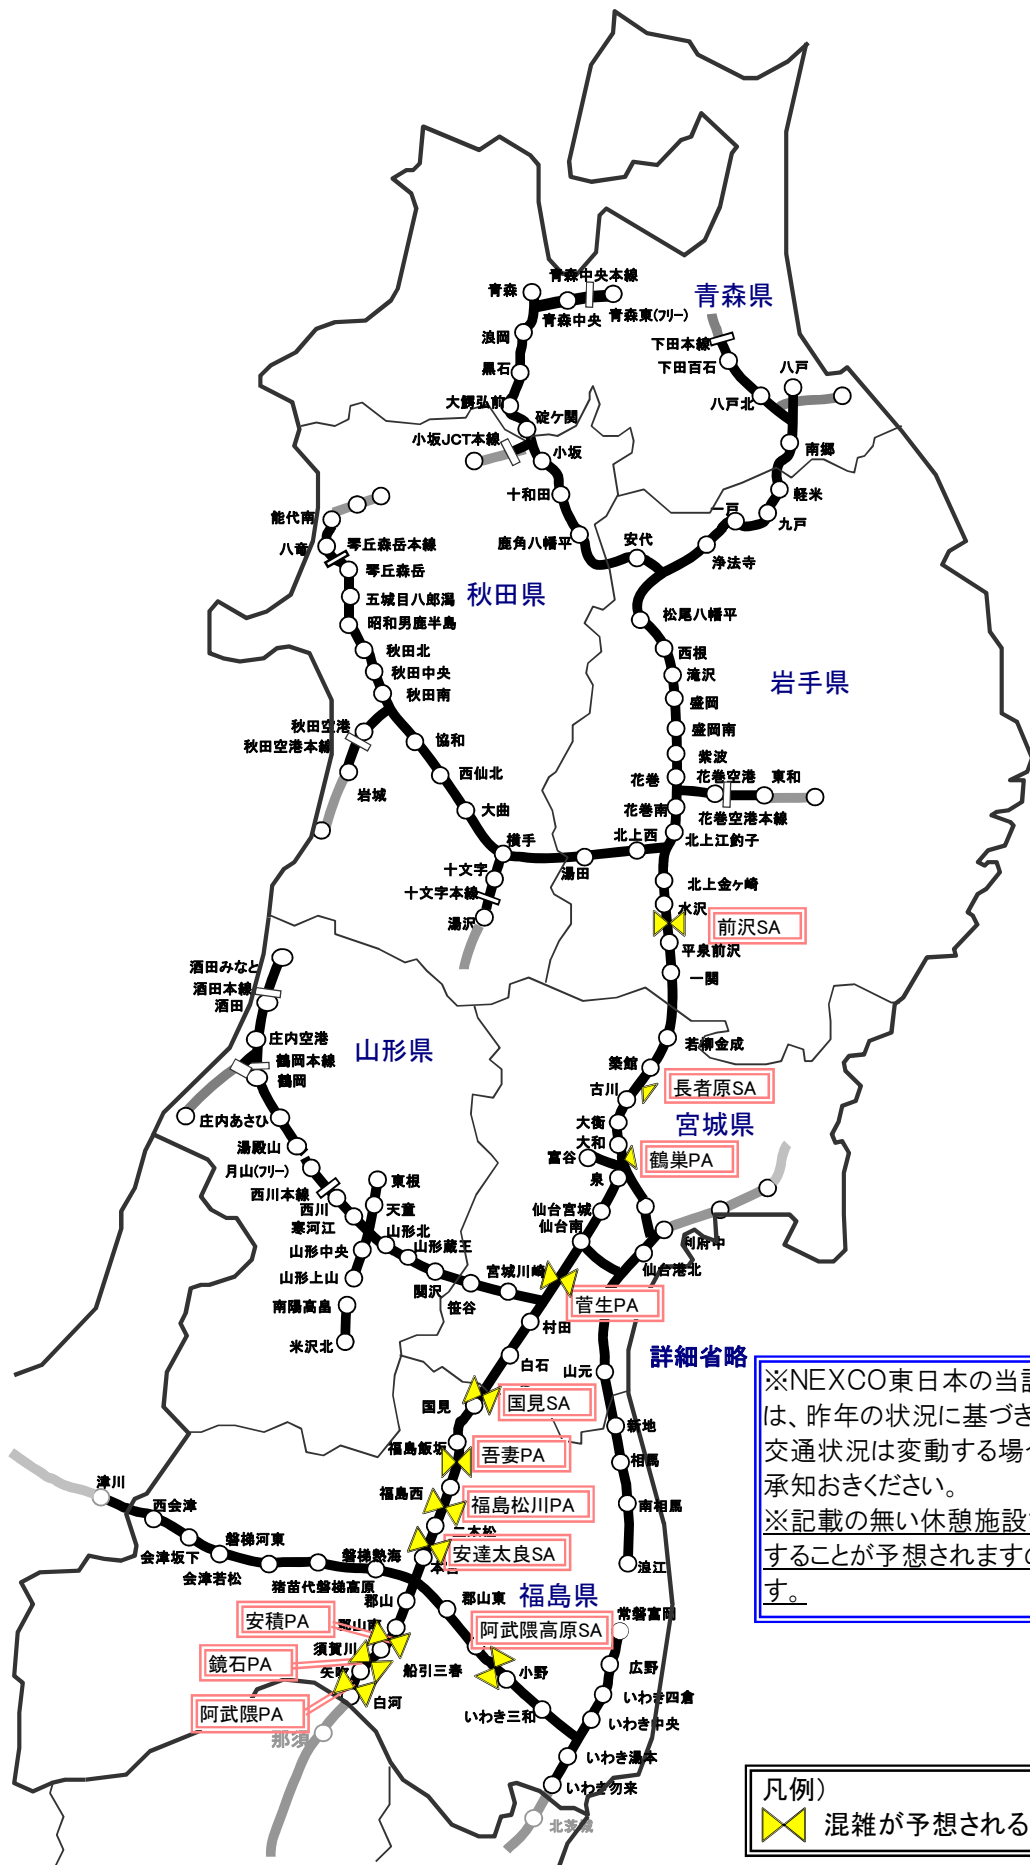

【別紙1】 年末年始時期に混雑が予想される休憩施設

※NEXCO東日本の当該混雑予想については、昨年の状況に基づき記載したものです。交通状況は変動する場合がありますので、ご承知おきください。
 ※記載の無い休憩施設でも通常よりは混雑することが予想されますので、ご注意ください。

凡例)
 混雑が予想される休憩施設