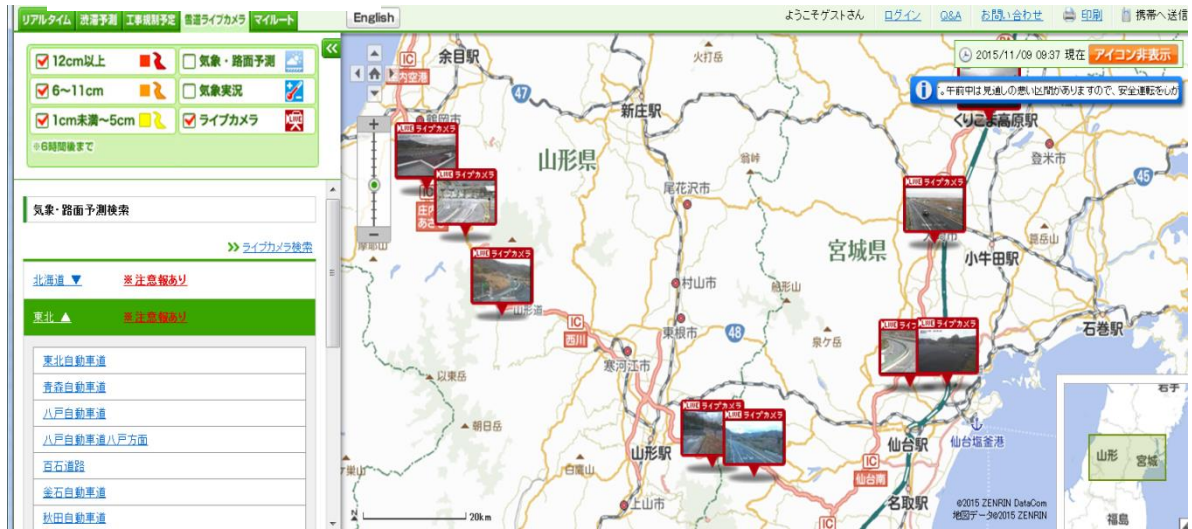

《安全運転啓発と情報提供》

冬タイヤ装備率の向上と安全運転啓発のために冬道キャンペーン、ポスター、リーフレットなどで広報を行っております。また、冬季間に高速道路をご利用されるお客さまに対し、冬季の高速道路走行の備えや安全走行のノウハウ、高速道路の交通情報などを Web サイトや携帯電話などで提供しています。

1. 高速道路雪道情報 Web サイト・携帯電話サイト

NEXCO東日本の情報サイト『ドラぷら』(<http://www.driveplaza.com/>)で渋滞予測や冬の高速道路講座などの情報を提供しています。

また、『ドライブトラフィック(ドラとら)』(<http://www.drivetraffic.jp/map.html>)では高速道路の気象(雪道)予測や路面状況(雪道ライブカメラ)の情報を提供しております。

■ドラぷら(PC版) マンモシ博士の冬の高速道路講座

■ドラとら(PC版) 気象予測&路面状況(雪道ライブカメラ)

ドラとら ドライブトラフィック

『ドライブトラフィック(ドラとら)』はスマートフォンや携帯電話でもご利用いただけます。

■ドラとら(スマートフォン版)

(<http://www.driveplaza.com>)

ドラとら(携帯電話版)

(<http://m.drivetrffic.jp/>)

■ドラぷらアプリ(スマートフォン版)

ドラぷらアプリは、主に出発前～旅行中のあらゆる利用シーンで便利なスマートフォンアプリ「ドラぷらアプリ」(無料)をリリースしております。(Android版、iPhone版)

メニュー画面

確認したい高速道路情報の検索ができます。
ライブカメラ、道路気象情報は冬季限定メニューです。

ライブカメラ画面

道路気象情報画面

■ドラぷらアプリはこちらからダウンロードできます

- iPhone版 (App Store)
- Android版 (Google play)

2. ドライビングウェザーchにおけるお天気情報

東北支社管内のサービスエリア・パーキングエリアに設置した専用モニターにより、天気予報を中心にとした情報番組を放送しております。