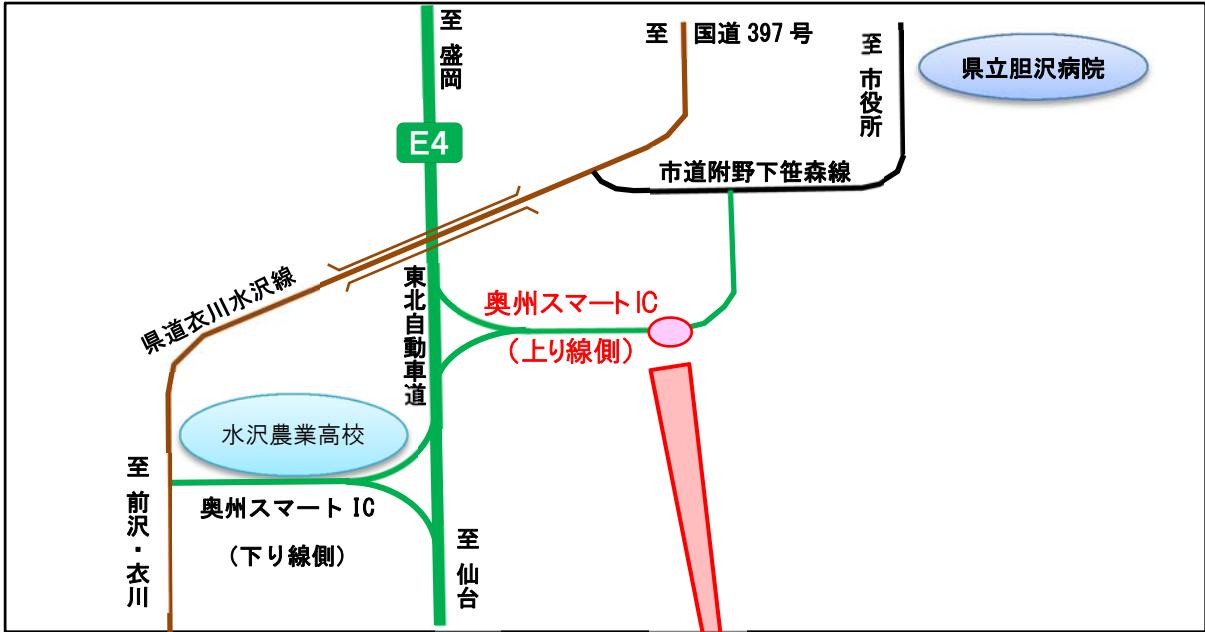

また、同スマートIC入口を最初にご利用することになる「一番乗り」のお客さまの募集を行います。

記

1. 開催日時 平成30年4月21日(土) 14時30分～14時50分
2. 開催場所 東北自動車道 奥州スマートIC(上り線)
入口ETCゲート前【別添1】、【別添3】
3. 開催内容 NEXCO東日本から、開通待ちのお客さま5名(事前受付制)に通行認定証、記念品を贈呈します。(受付1番のお客さまを「一番乗り」とさせていただきます。)
4. 営業開始セレモニーを希望するお客さまの申込方法
下記の方法により事前にお申込み手続きをお願いします。
 - 1) 申込方法: 下記受付期間中に直接、受付場所までお越しください。先着順に整理券を発行します。電話によるお申込みはできません。
なお、奥州スマートICはETC専用となっておりますので、お申込みをされるお客さまの車両はETCの利用が必須です。
また、通行認定証発行にあたり、ご本人を確認できる証明書(運転免許証等)を必ずお持ちください。
 - 2) 受付場所: 東北自動車道 水沢料金所【別添1】、【別添2】
※セレモニー当日の会場とは異なりますのでご注意ください。
 - 3) 受付期間: 4月3日(火)から4月13日(金)の10時から16時まで
※上記に限らず、先着5名となった時点で受付を終了します。
 - 4) 注意事項: 奥州スマートIC周辺の一般道で開通待ちをすることは、固くお断りします。
5. 奥州スマートIC営業開始時間
平成30年4月21日(土) 15時00分

【営業開始セレモニー受付場所・開催場所】

受付場所:東北自動車道 水沢料金所(水沢IC内)

(住所)岩手県奥州市水沢佐倉河字富田 194

受付期間:4月3日(火)から4月13日(金)の10時から16時まで

なお、上記に限らず、先着5名となった時点で受付を終了します。

開催場所:東北自動車道 奥州スマートIC 上り線 入口ETCゲート前

(住所)岩手県奥州市胆沢小山字附野地内

営業開始セレモニー受付場所 詳細

営業開始セレモニー開催場所 詳細

別添3

※開催場所へは、必ず市道附野下笹森線からお入りください。