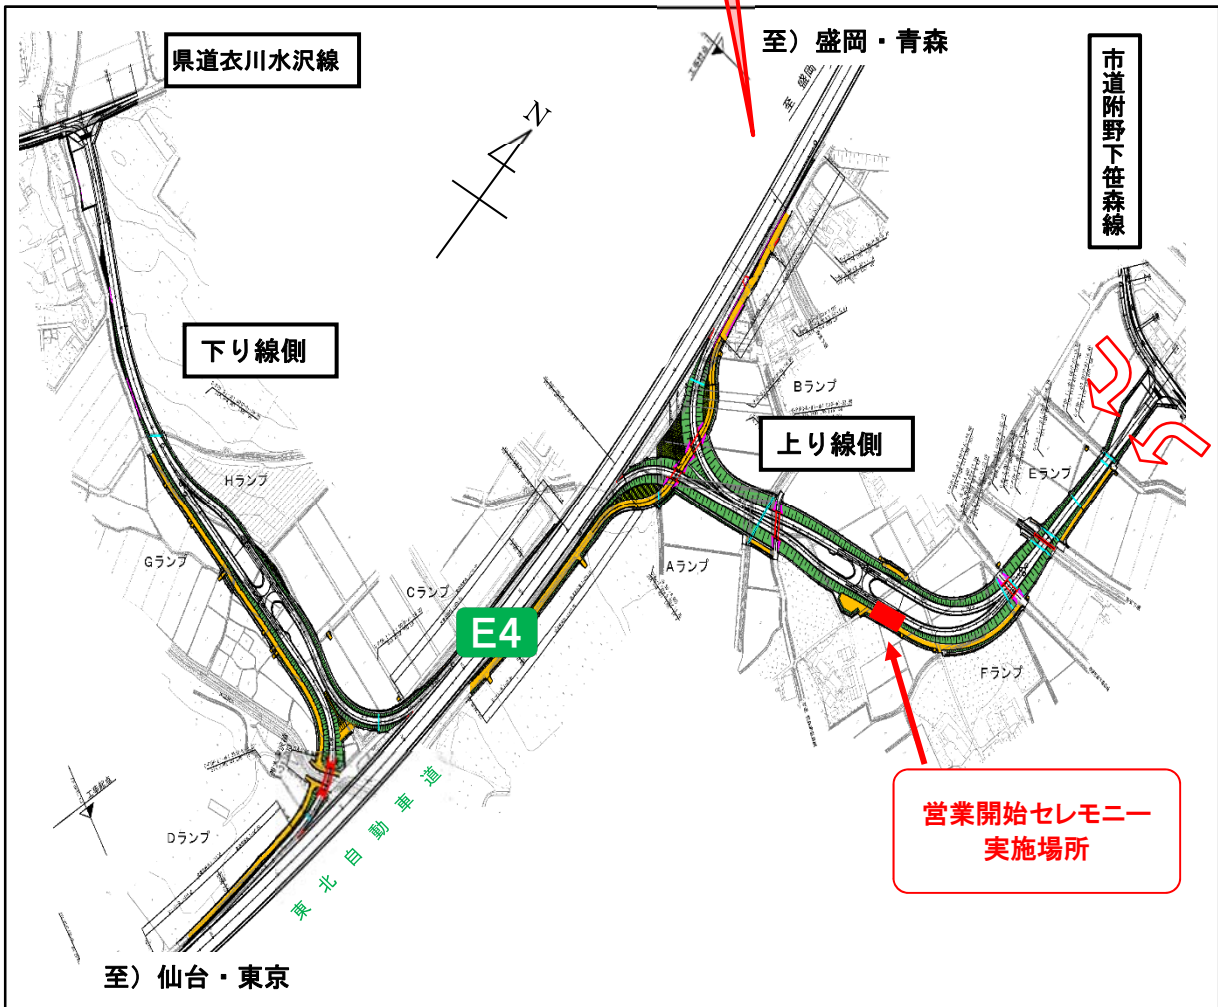

【営業開始セレモニー受付場所・開催場所】

受付場所:東北自動車道 水沢料金所(水沢IC内)

(住所)岩手県奥州市水沢佐倉河字富田 194

受付期間:4月3日(火)から4月13日(金)の10時から16時まで

なお、上記に限らず、先着5名となった時点で受付を終了します。

開催場所:東北自動車道 奥州スマートIC 上り線 入口ETCゲート前

(住所)岩手県奥州市胆沢小山字附野地内

営業開始セレモニー受付場所 詳細

営業開始セレモニー開催場所 詳細

別添3

※開催場所へは、必ず市道附野下笹森線からお入りください。