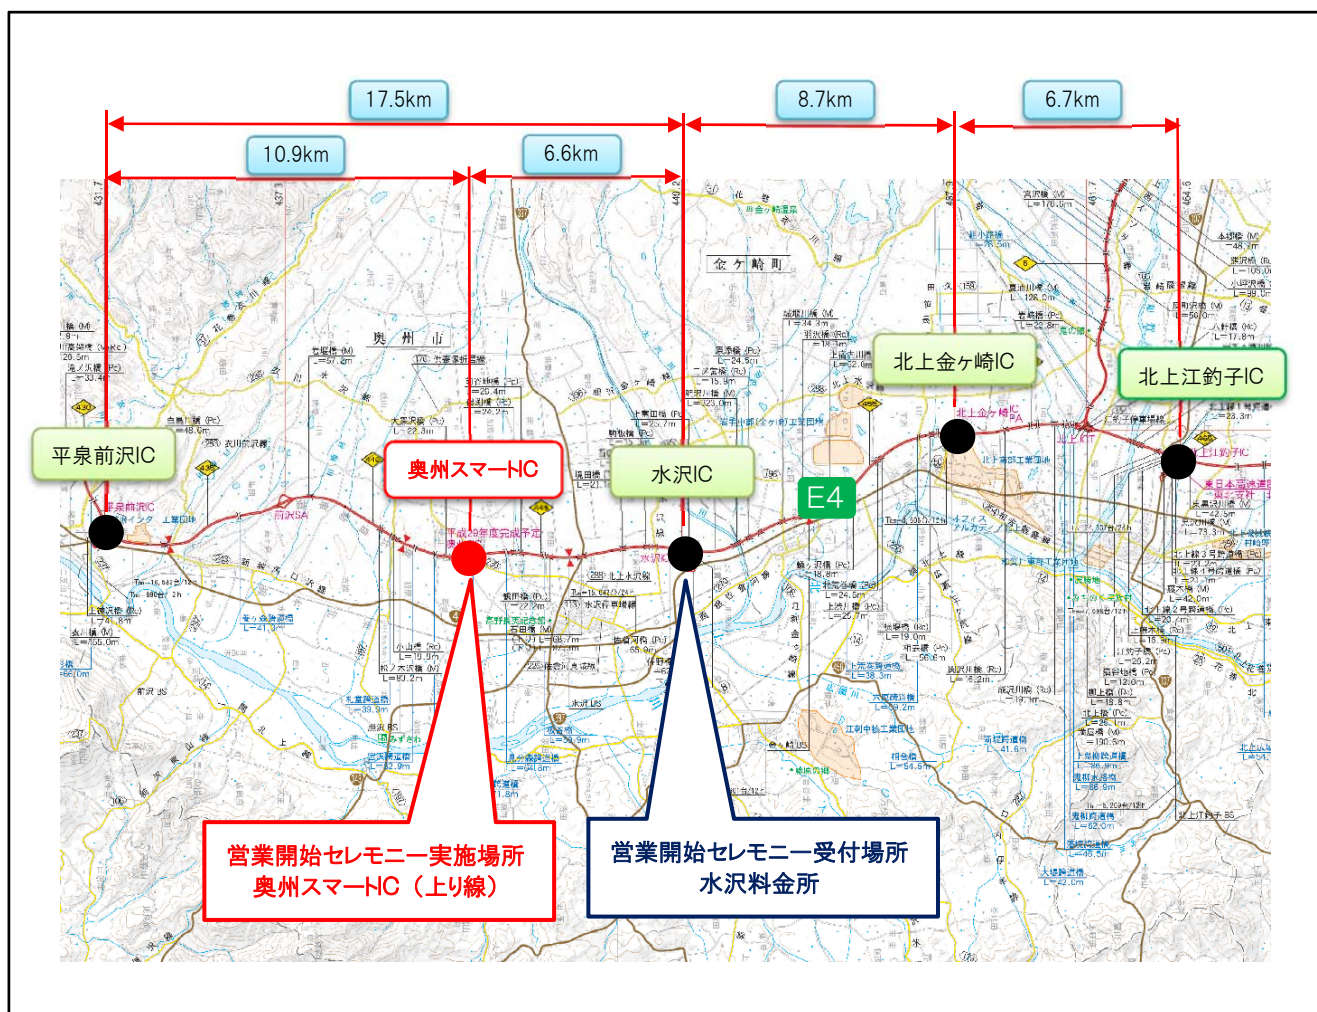

また、同スマートIC入口を最初にご利用することになる「一番乗り」のお客さまの募集を行います。

記

1. 開催日時 平成30年4月21日(土) 14時30分～14時50分
2. 開催場所 東北自動車道 奥州スマートIC(上り線)
入口ETCゲート前【別添1】、【別添3】
3. 開催内容 NEXCO東日本から、開通待ちのお客さま5名(事前受付制)に通行認定証、記念品を贈呈します。(受付1番のお客さまを「一番乗り」とさせていただきます。)
4. 営業開始セレモニーを希望するお客さまの申込方法
下記の方法により事前にお申込み手続きをお願いします。
 - 1) 申込方法: 下記受付期間中に直接、受付場所までお越しください。先着順に整理券を発行します。電話によるお申込みはできません。
なお、奥州スマートICはETC専用となっておりますので、お申込みをされるお客さまの車両はETCの利用が必須です。
また、通行認定証発行にあたり、ご本人を確認できる証明書(運転免許証等)を必ずお持ちください。
 - 2) 受付場所: 東北自動車道 水沢料金所【別添1】、【別添2】
※セレモニー当日の会場とは異なりますのでご注意ください。
 - 3) 受付期間: 4月3日(火)から4月13日(金)の10時から16時まで
※上記に限らず、先着5名となった時点で受付を終了します。
 - 4) 注意事項: 奥州スマートIC周辺の一般道で開通待ちをすることは、固くお断りします。
5. 奥州スマートIC営業開始時間
平成30年4月21日(土) 15時00分

【営業開始セレモニー受付場所・開催場所】

受付場所:東北自動車道 水沢料金所(水沢IC内)

(住所)岩手県奥州市水沢佐倉河字富田 194

受付期間:4月3日(火)から4月13日(金)の10時から16時まで

なお、上記に限らず、先着5名となった時点で受付を終了します。

開催場所:東北自動車道 奥州スマートIC 上り線 入口ETCゲート前

(住所)岩手県奥州市胆沢小山字附野地内

営業開始セレモニー受付場所 詳細

営業開始セレモニー開催場所 詳細

別添3

※開催場所へは、必ず市道附野下笹森線からお入りください。