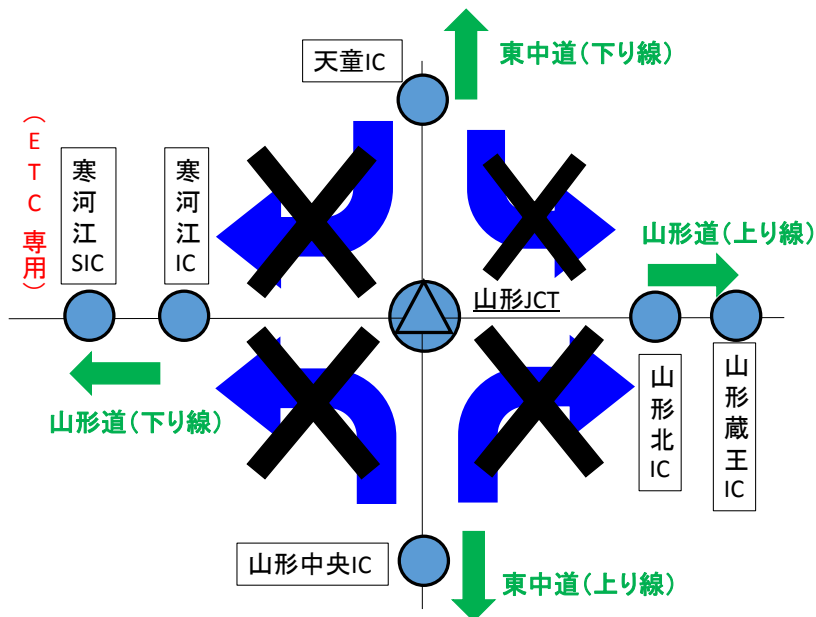

【通行止め区間】

- ① 平成30年10月9日(火)～10月11日(木)の3夜間
(山形自動車道から東北中央自動車道へ向かうランプ)

- 注1. 山形自動車道の直進は可能です。
- 注2. 山形自動車道から東北中央自動車道へは行けません。

- ② 平成30年10月15日(月)～10月17日(水)の3夜間
(東北中央自動車道から山形自動車道に向かうランプ)

- 注1. 東北中央自動車道の直進は可能です。
- 注2. 東北中央自動車道から山形自動車道へは行けません。