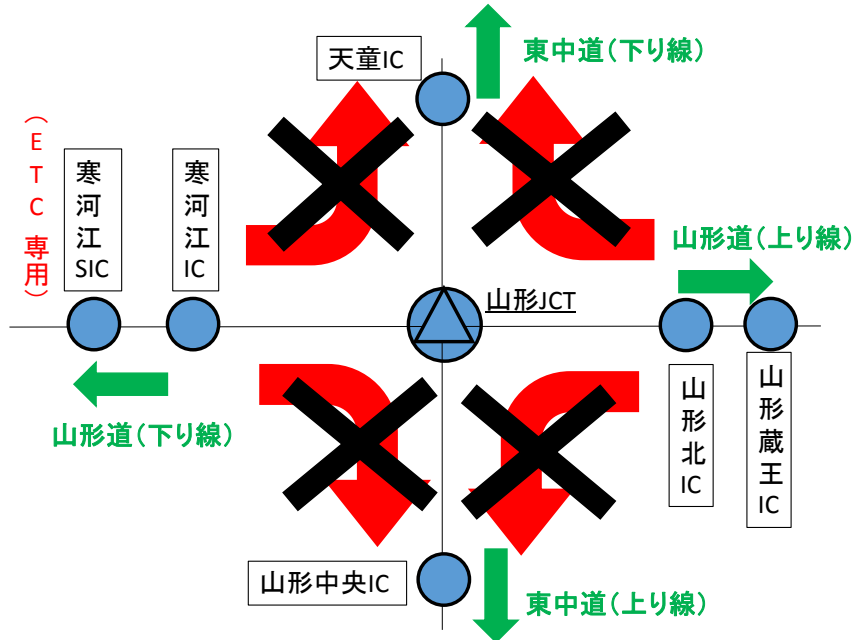

【通行止め区間】

- ① 平成30年10月9日(火)～10月11日(木)の3夜間
(山形自動車道から東北中央自動車道へ向かうランプ)

- 注1. 山形自動車道の直進は可能です。
- 注2. 山形自動車道から東北中央自動車道へは行けません。

- ② 平成30年10月15日(月)～10月17日(水)の3夜間
(東北中央自動車道から山形自動車道に向かうランプ)

- 注1. 東北中央自動車道の直進は可能です。
- 注2. 東北中央自動車道から山形自動車道へは行けません。