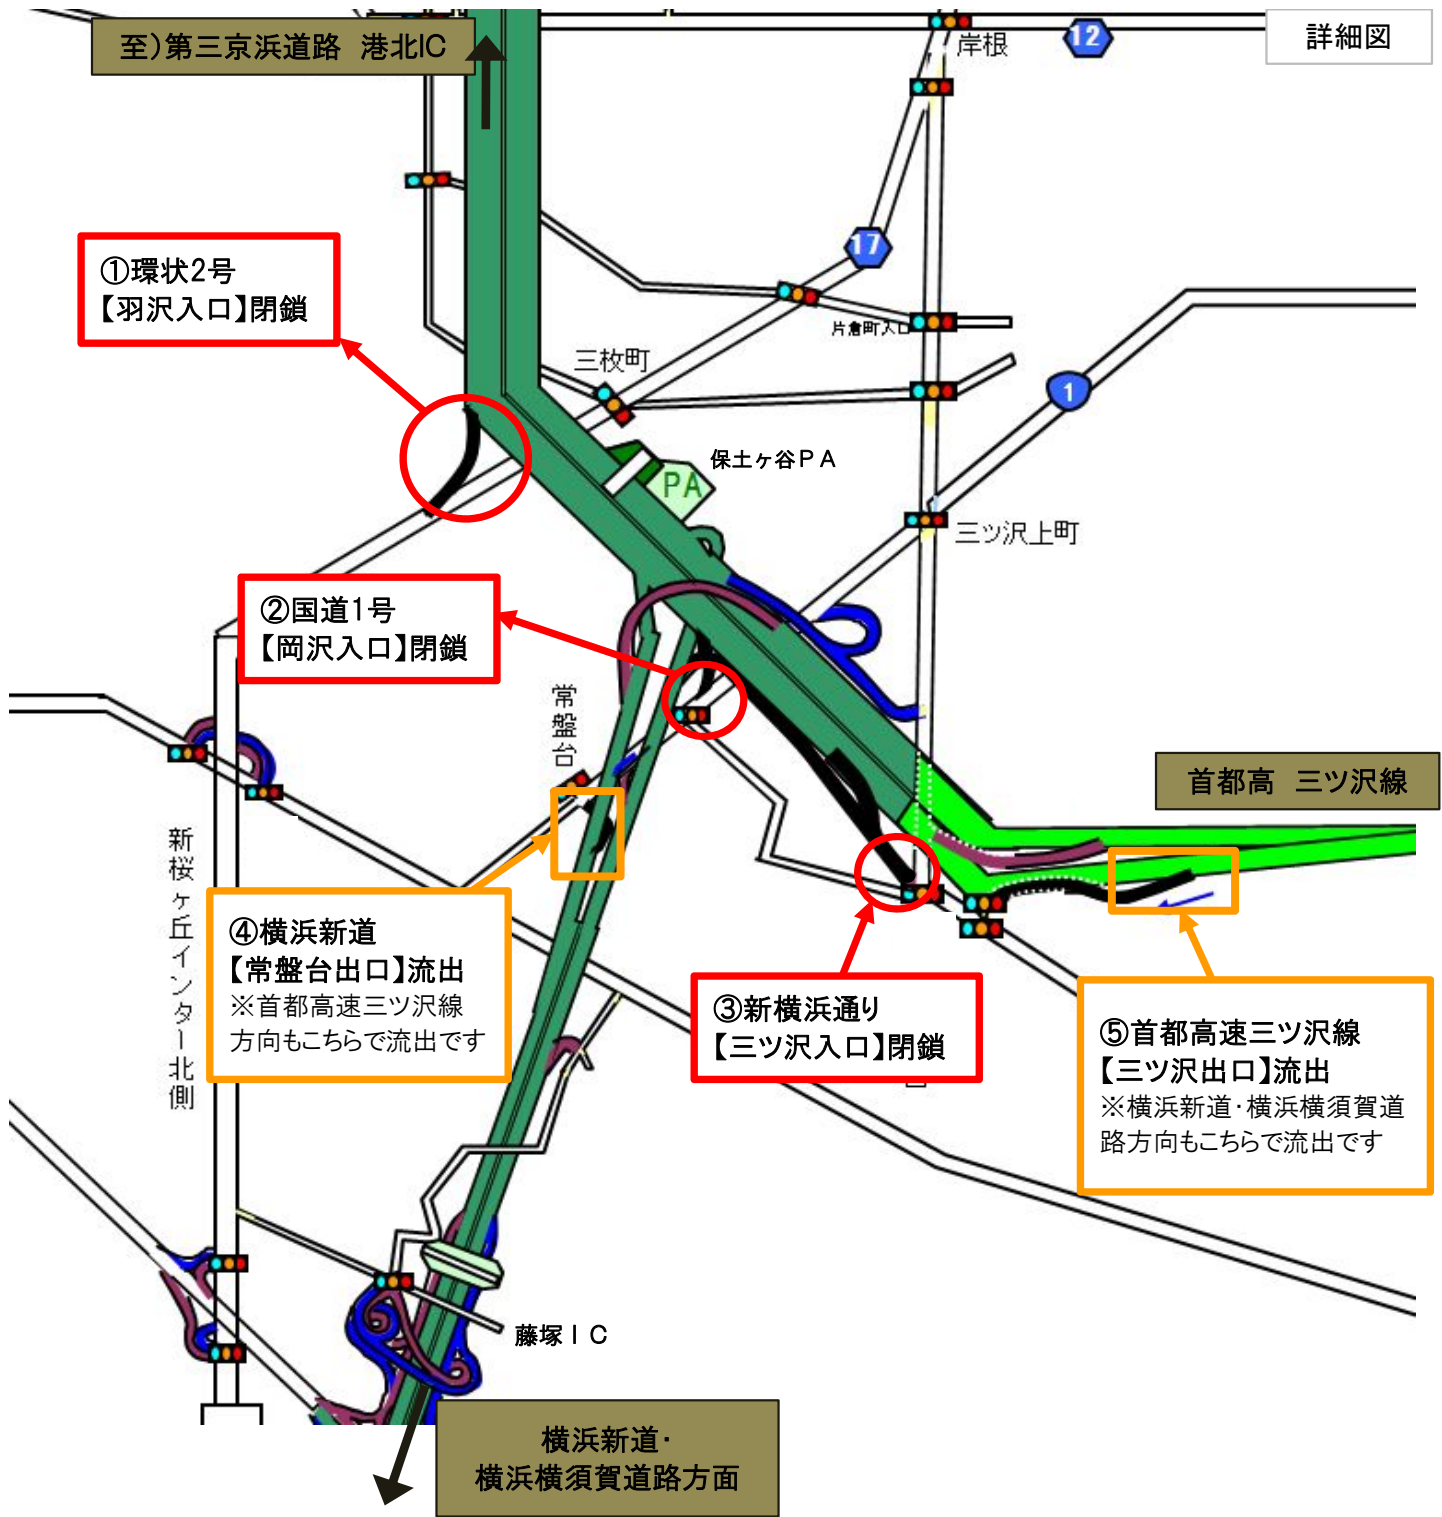

**【通行止め区間】**

第三京浜道路 上り線  
保土ヶ谷～港北IC

**【通行止め日時】**

1月18日(土)  
午前2時から午前4時まで

交通規制情報、  
拡大図は次頁へ。

第三京浜道路 下り線は車線規制を行います。  
港北～羽沢間(13.4～14.2kp間) 追越・2走車線規制

**【迂回路について】※現場の警察の指示に従ってください。**

**①環状2号「羽沢入口」閉鎖**

環状2号⇒新横浜駅前⇒第三京浜 港北IC

**②国道1号「岡沢入口」閉鎖**

国道1号⇒三ツ沢上町・新横浜通り⇒三枚町・環状2号⇒新横浜駅前⇒第三京浜 港北IC

**③新横浜通り「三ツ沢入口」閉鎖**

新横浜通り⇒三枚町・環状2号⇒新横浜駅前⇒第三京浜 港北IC

**④横浜新道「常盤台出口」流出**

(東京方面) 国道1号⇒三ツ沢上町・新横浜通り⇒三枚町・環状2号⇒新横浜駅前⇒第三京浜 港北IC

(首都高三ツ沢線方面) 国道1号⇒三ツ沢上町・新横浜通り⇒首都高速三ツ沢インター

**⑤首都高速三ツ沢線「三ツ沢出口」流出**

新横浜通り⇒三枚町・環状2号⇒新横浜駅前⇒第三京浜 港北IC