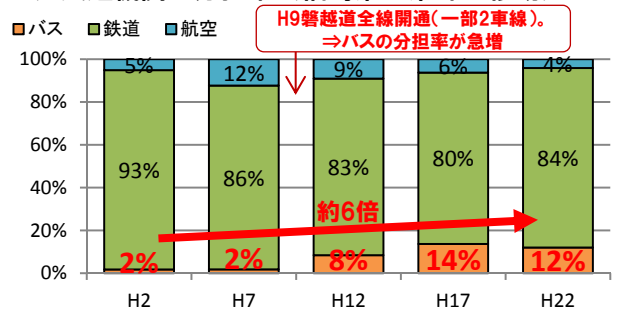

磐越道応援大使
幸水ナシコ

写真:平成29年8月撮影

高速バスでいろいろな街に行けるんだね!!

- ◆ 磐越道を通る高速バスは21ルートあり、沿線上の主要な都市を連結。
- ◆ 高速バスの利用者数は磐越道の開通に伴い増加し、都市間の移動の重要な交通手段を形成。

■磐越道を利用する高速バス路線

■幹線バス利用者数の推移※ (福島県⇄県外の移動)

出典: 全国幹線旅客純流動調査

■公共交通機関の分担率 (福島県⇄県外の移動)

出典: 全国幹線旅客純流動調査

出典: 東北運輸局提供データより作成