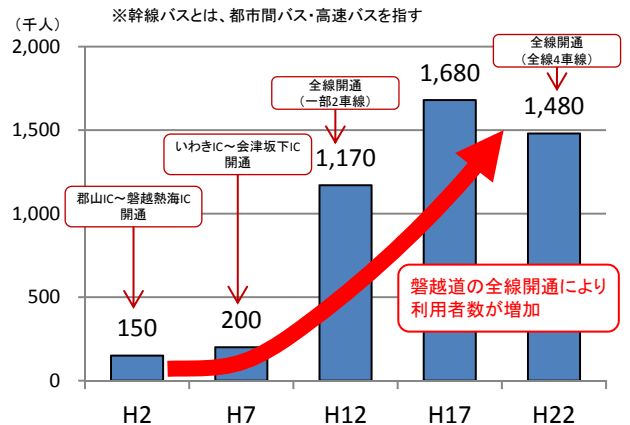

磐越道応援大使
幸水ナシコ

写真:平成29年8月撮影

高速バスでいろいろな街に行けるんだね!!

- ◆ 磐越道を通る高速バスは21ルートあり、沿線上の主要な都市を連結。
- ◆ 高速バスの利用者数は磐越道の開通に伴い増加し、都市間の移動の重要な交通手段を形成。

■磐越道を利用する高速バス路線

■幹線バス利用者数の推移※ (福島県⇄県外の移動)

出典: 全国幹線旅客純流動調査

■公共交通機関の分担率 (福島県⇄県外の移動)

出典: 全国幹線旅客純流動調査

出典: 東北運輸局提供データより作成