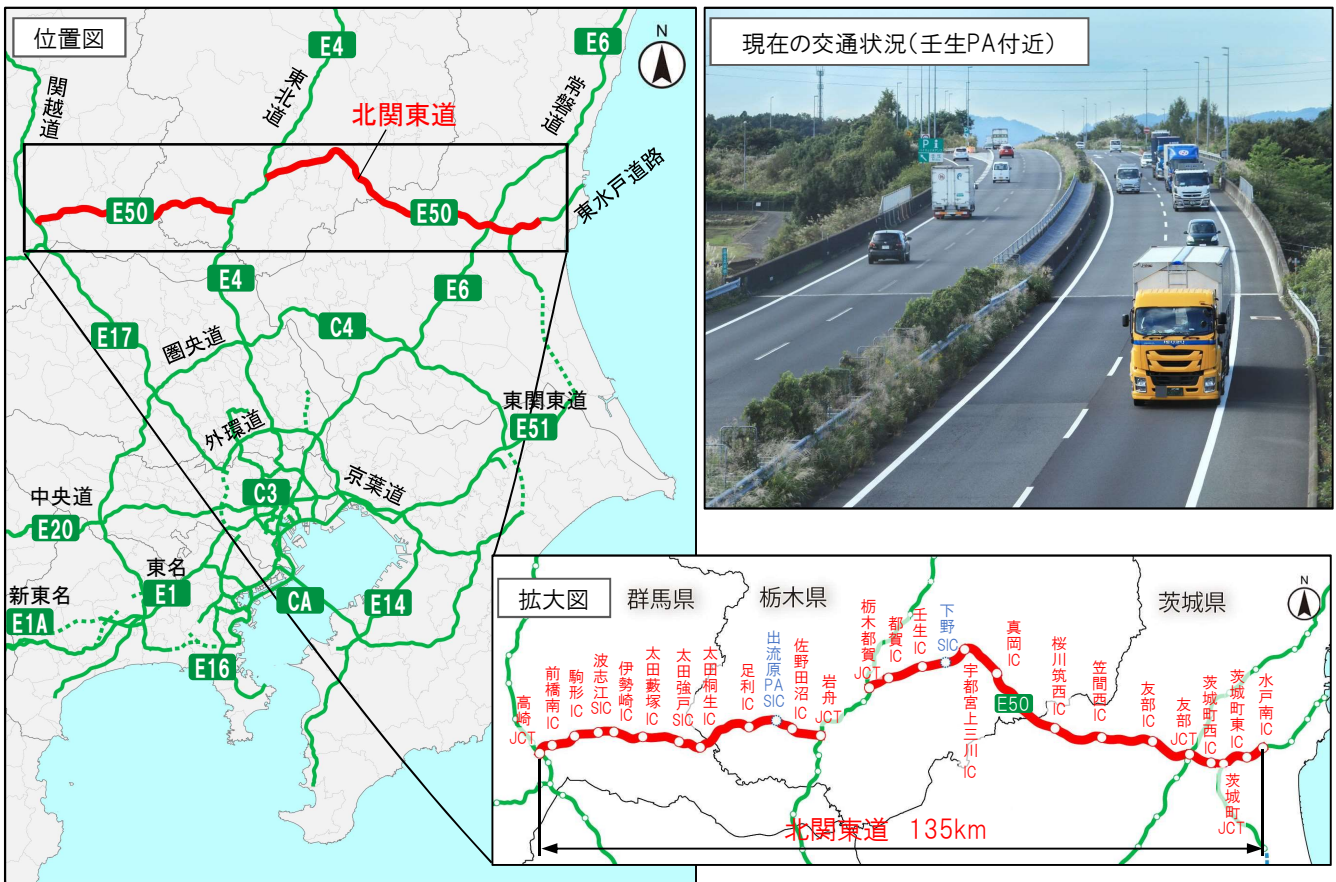

## 北関東道の開通と交通量

北関東道は多くのお客さまにご利用いただき、年間利用台数は**約2,800万台**、初開通からの累計通行台数は**約4億台**！

### 北関東道の位置

### 北関東道の利用台数の経年推移