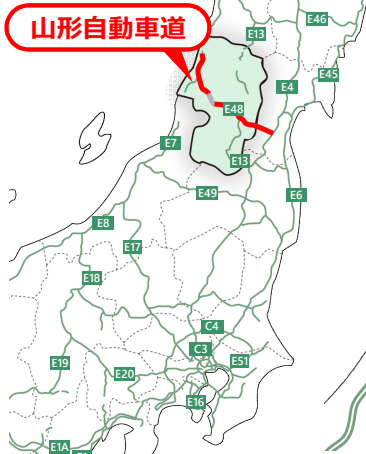

山形自動車道 開通20年のあゆみ

◇ 山形自動車道は**平成13年8月**に酒田IC～酒田みなとICがつながり**全線開通**。山形県内はもちろん、宮城県や関東など他県とをつなぐ**重要な広域道路ネットワーク**を形成しています。

酒田IC～酒田みなとIC 開通

関沢～山形蔵王 4車線開通

山形自動車道開通状況