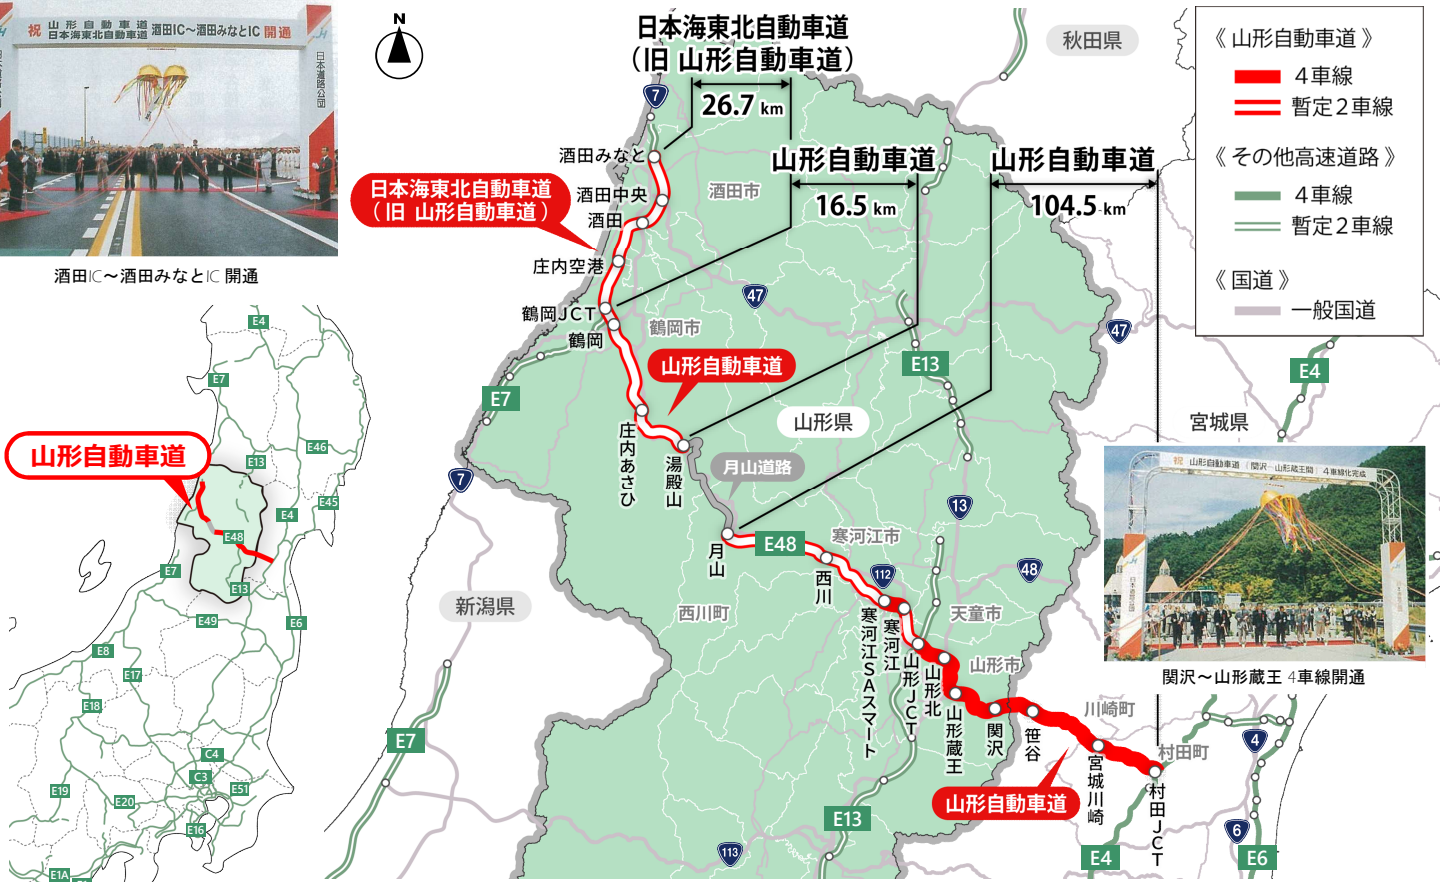

山形自動車道 開通20年のあゆみ

◇ 山形自動車道は**平成13年8月**に酒田IC～酒田みなとICがつながり**全線開通**。山形県内はもちろん、宮城県や関東など他県とをつなぐ**重要な広域道路ネットワーク**を形成しています。

酒田IC～酒田みなとIC 開通

関沢～山形蔵王 4車線開通

山形自動車道開通状況