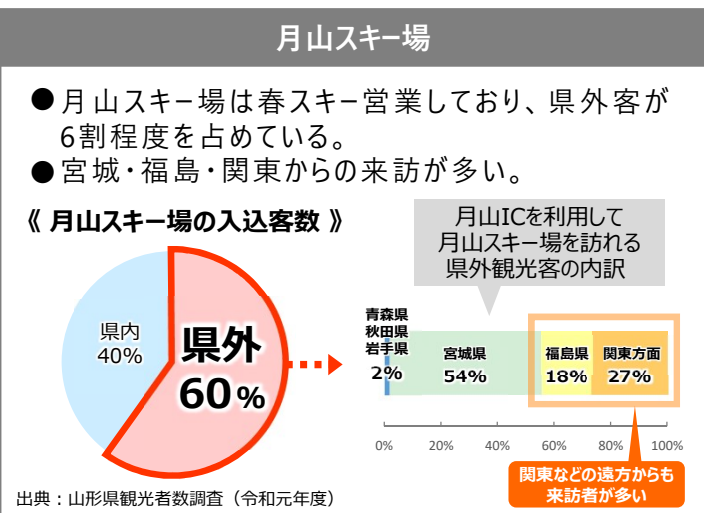

観光を通じた地域交流の活性化

◇山形自動車道沿線には**魅力的な観光施設、イベント**が多数存在。県外からの観光客増加など、山形自動車道が**地域交流の活性化に寄与**しています。

山形県内主要観光地・イベント