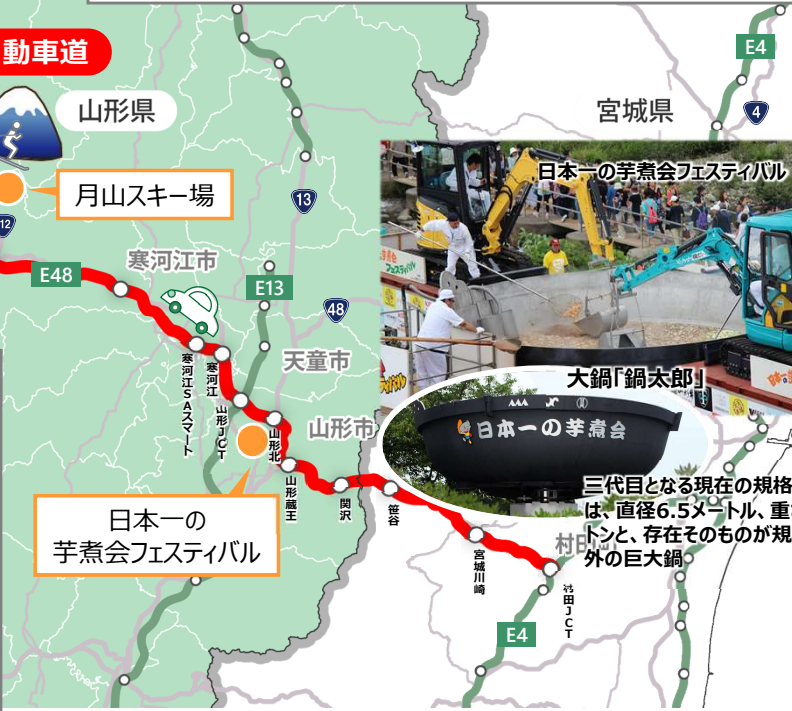

## 観光を通じた地域交流の活性化

◇山形自動車道沿線には**魅力的な観光施設、イベント**が多数存在。県外からの観光客増加など、山形自動車道が**地域交流の活性化に寄与**しています。

### 山形県内主要観光地・イベント

《道路凡例》

- 山形自動車道
- その他高速道路
- 一般国道

#### 日本一の芋煮会フェスティバル

●芋煮会フェスティバルの開催日は県外からの山形道利用が増加し、宮城県や関東などから多くの人々が訪れている。

《通常時とイベント時における山形蔵王ICの利用台数比較》

#### お客様の声

年間に何度も山形道を利用して月山スキー場へ遊びに行きます。混雑が無く移動できるため、とても助かっています。

出典：ヒアリング調査