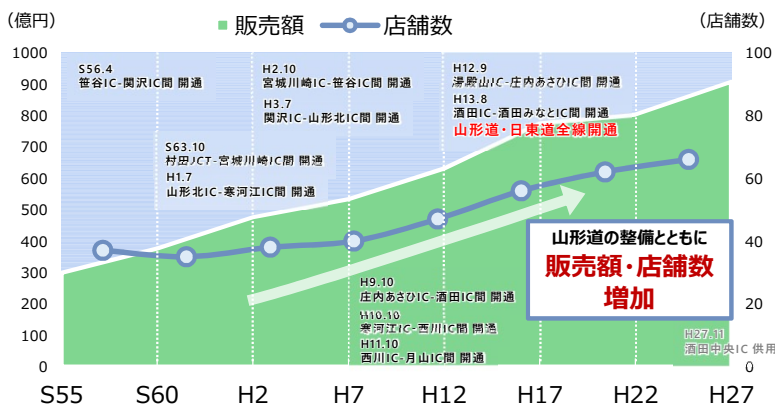

山形の味が宮城の食卓へ

◇山形自動車道の整備と共に、地元大手スーパーの**出店範囲が山形県外へ拡大**。お惣菜商品などの**足の早い商品の提供が可能**になり、**山形の味が宮城の食卓へ**。

スーパーの販売額と店舗数の推移

地元大手スーパーの声

山形道の開通に伴い、徐々に店舗を拡大しています。惣菜工場や物流倉庫から店舗への配送の際に山形道を利用しており、早く供給することができます。

出典：ヒアリング調査