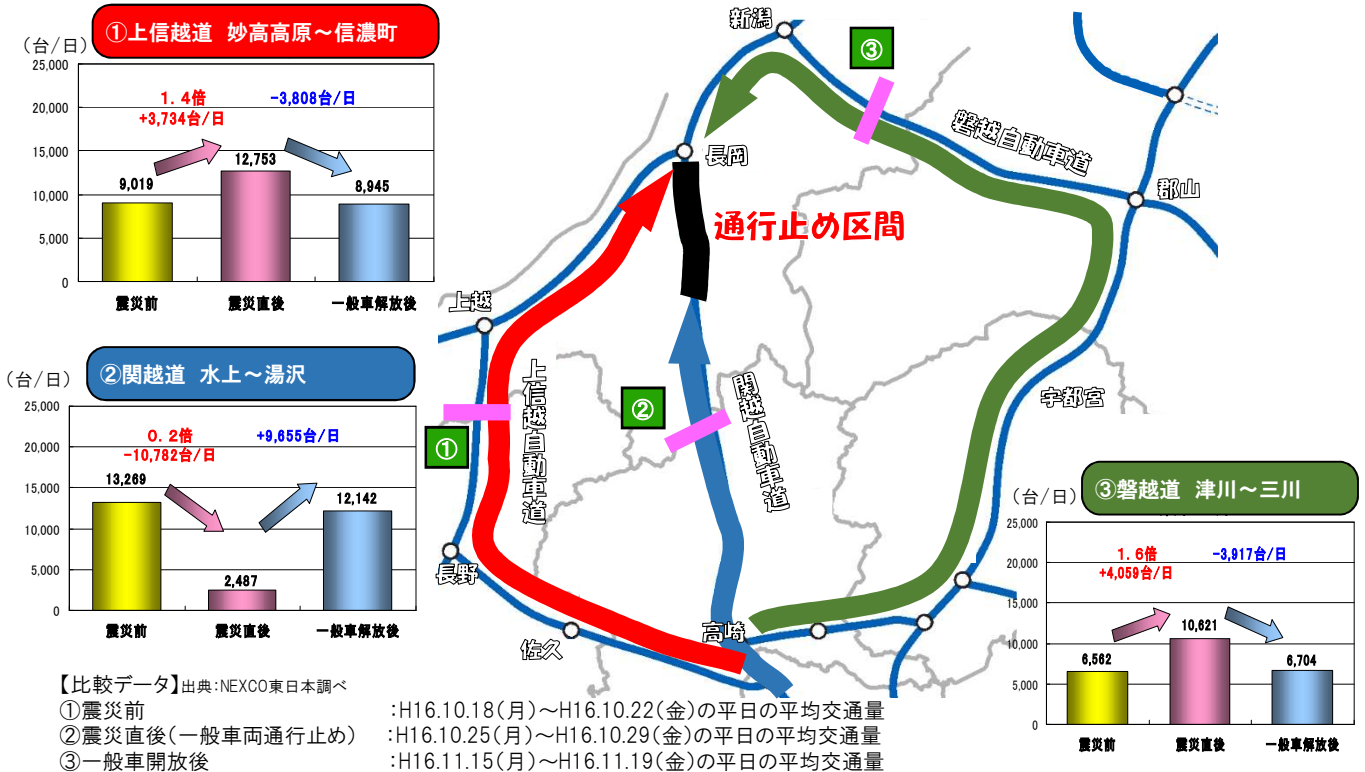

## 上信越道が災害時の生活を支援

平成16年10月の中越地震では、関越道の一部区間通行止め  
に対して**代替道路としての機能を発揮**しました。

## 大雪の孤立集落に向かった除雪隊

平成26年2月の山梨県豪雪では、山梨県と  
埼玉県から新潟県への除雪応援要請に対し  
て、上越市内企業が**上信越道を利用して**  
**除雪応援に向かいました！**

### 利用者の声

山梨県甲府市内からの  
一般道の様子から途中の  
一般道も除雪されていな  
いことが考えられたので、  
高速道路がなければ現  
地にたどり着くことができ  
なかったと思います。

出典:ヒアリング調査 田中産業(株)

出典:田中産業(株)