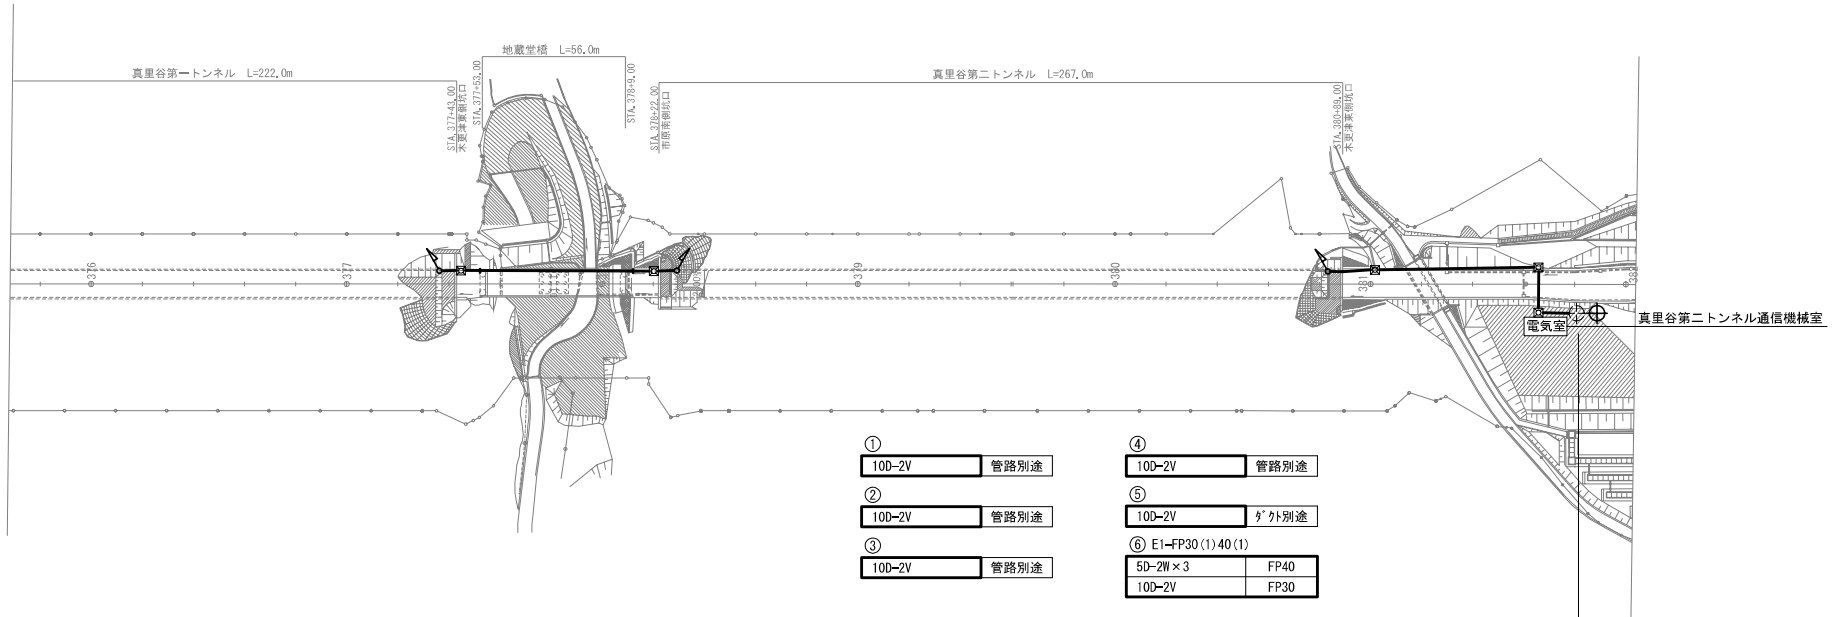

真里谷第一、第二トンネル坑口廻り平面図

①	100-2V	管路別途	④	100-2V	管路別途
②	100-2V	管路別途	⑤	100-2V	外別途
③	100-2V	管路別途	⑥	E1-FP30 (1)40 (1)	
				5D-2W×3	FP40
				100-2V	FP30