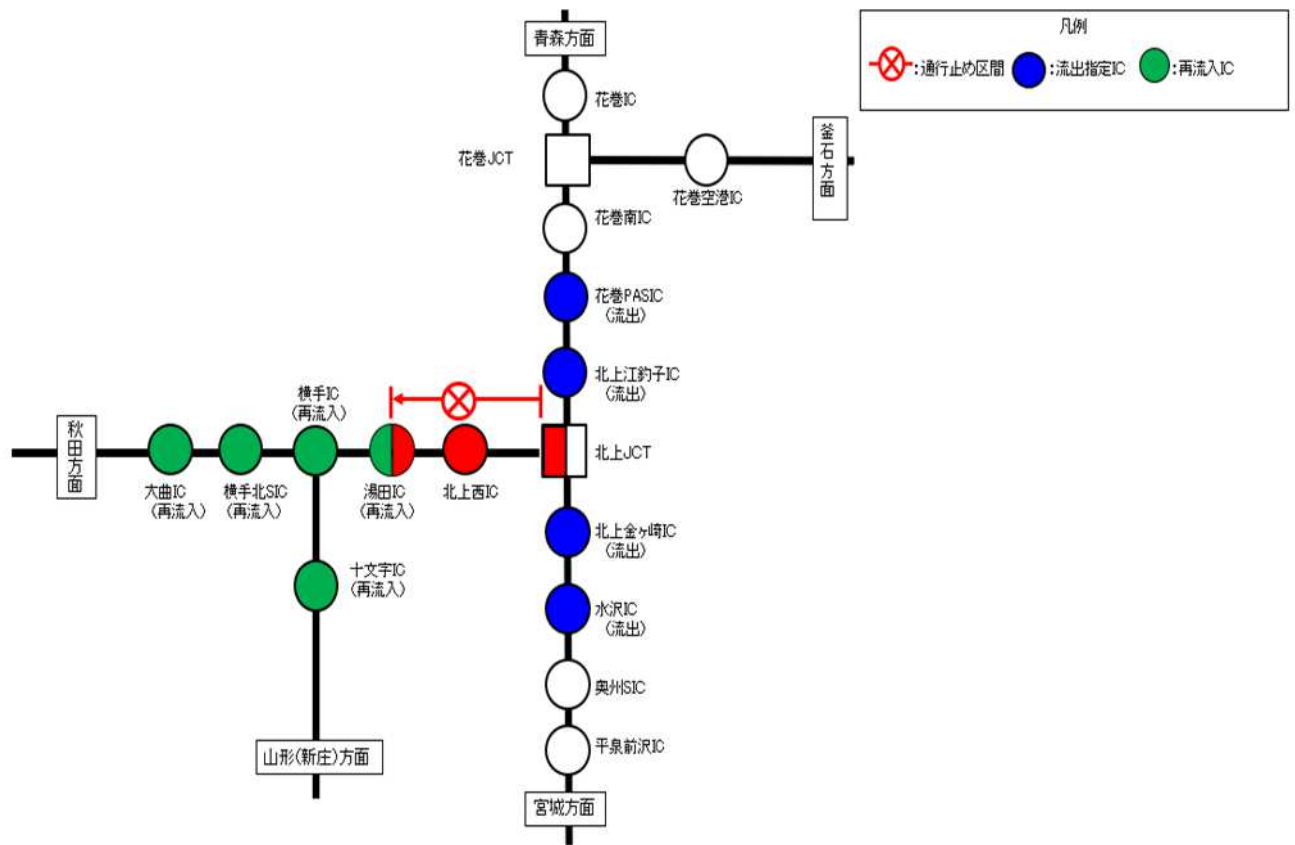

# 乗継調整のご案内

【1】通行止め箇所：秋田自動車道 上下線 北上JCT～湯田IC間

秋田自動車道 上り線をご利用の場合

東北自動車道 上り線をご利用の場合

東北自動車道 下り線をご利用の場合

【2】通行止め箇所:秋田自動車道 上下線 北上西IC～湯田IC間

秋田自動車道 上り線をご利用の場合

秋田自動車道 下り線

東北自動車道 上下線をご利用の場合