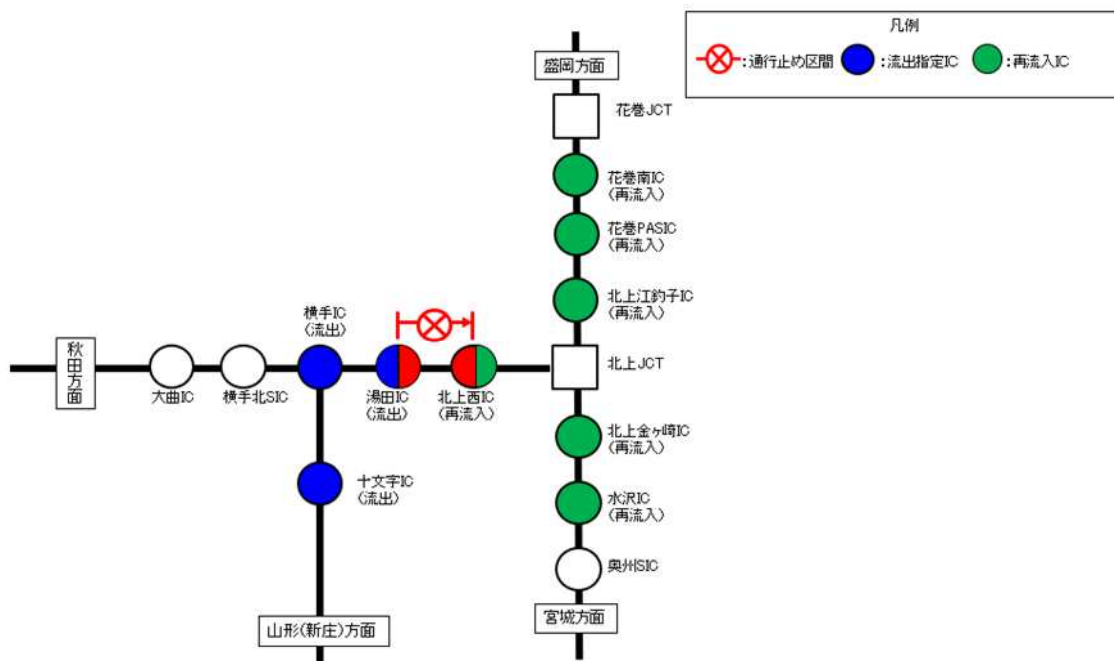

# 乗継調整のご案内

【1】通行止め箇所：秋田自動車道 上下線 北上JCT～湯田IC間

秋田自動車道 上り線をご利用の場合

東北自動車道 上り線をご利用の場合

東北自動車道 下り線をご利用の場合

【2】通行止め箇所:秋田自動車道 上下線 北上西IC～湯田IC間

秋田自動車道 上り線をご利用の場合

秋田自動車道 下り線

東北自動車道 上下線をご利用の場合