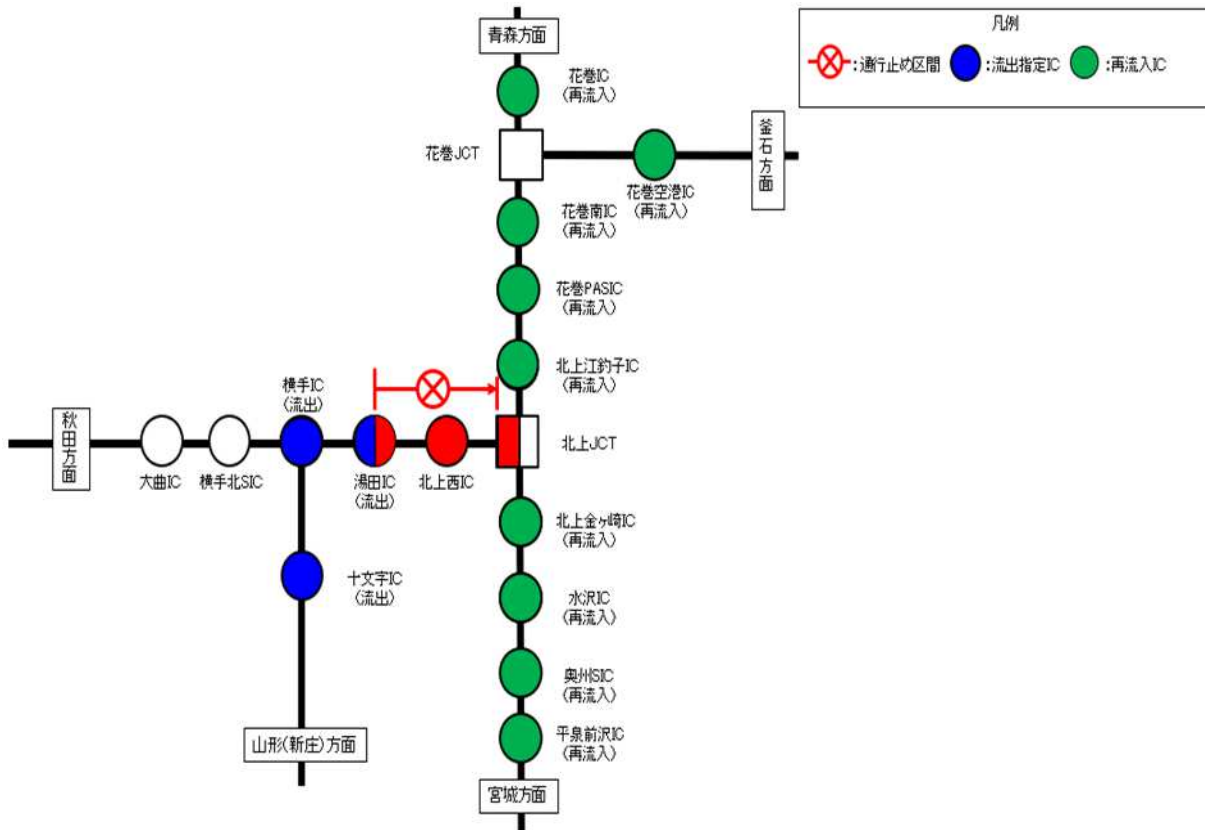

# 乗継調整のご案内

【1】通行止め箇所：秋田自動車道 上下線 北上JCT～湯田IC間

秋田自動車道 上り線をご利用の場合

東北自動車道 上り線をご利用の場合

東北自動車道 下り線をご利用の場合

【2】通行止め箇所:秋田自動車道 上下線 北上西IC～湯田IC間

秋田自動車道 上り線をご利用の場合

秋田自動車道 下り線

東北自動車道 上下線をご利用の場合