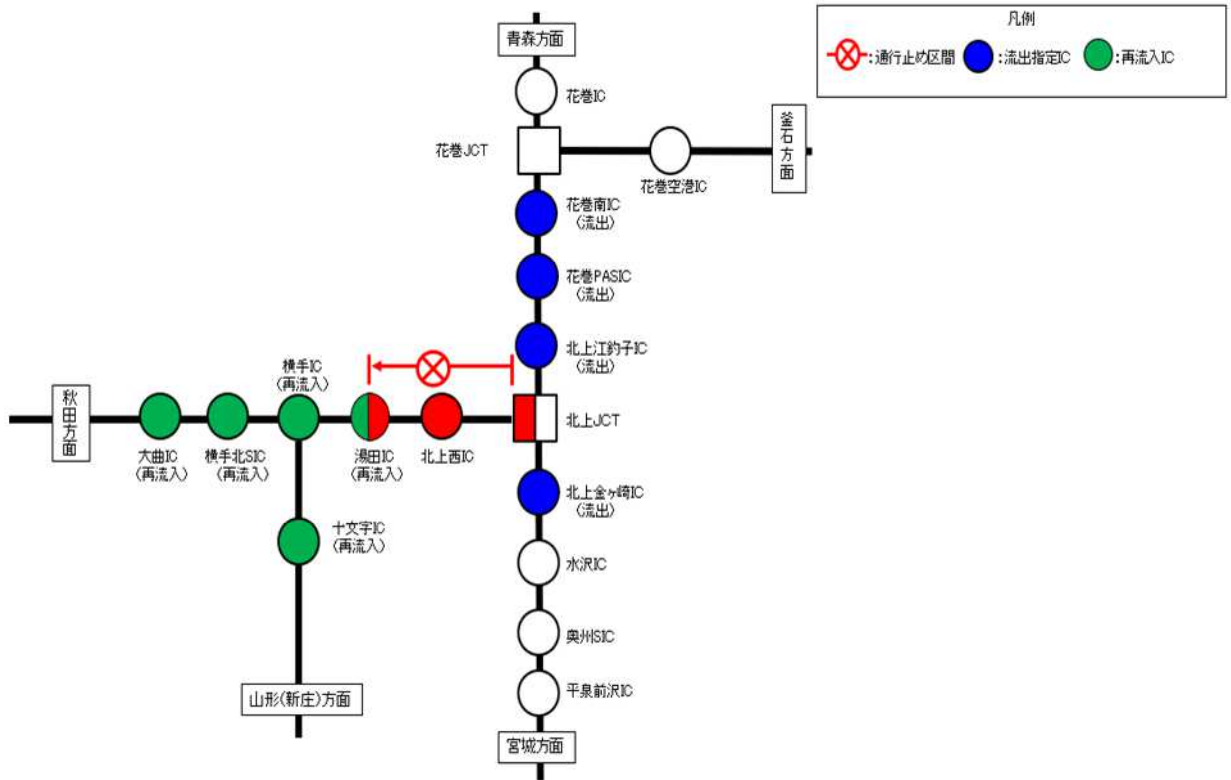

# 乗継調整のご案内

【1】通行止め箇所：秋田自動車道 上下線 北上JCT～湯田IC間

秋田自動車道 上り線をご利用の場合

東北自動車道 上り線をご利用の場合

東北自動車道 下り線をご利用の場合

【2】通行止め箇所:秋田自動車道 上下線 北上西IC～湯田IC間

秋田自動車道 上り線をご利用の場合

秋田自動車道 下り線

東北自動車道 上下線をご利用の場合