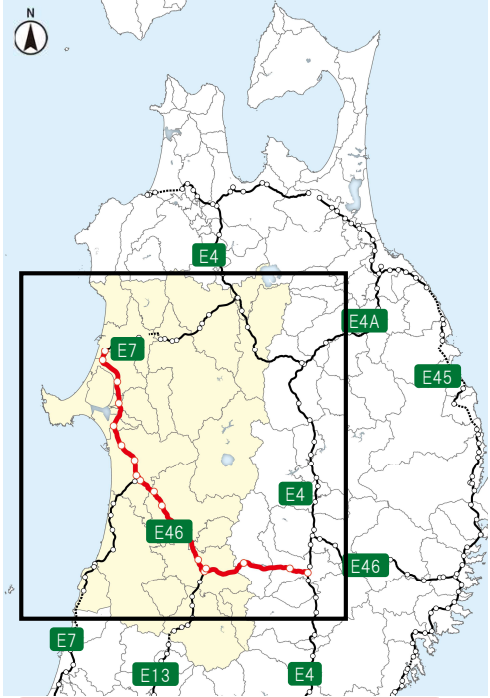

## 開通20年のあゆみ

秋田自動車道(北上JCT～能代南IC)は、**2002年9月に全線開通**しました。東北自動車道、東北中央自動車道、日本海東北自動車道と接続し、**重要な道路ネットワーク**を形成しています。

路線名: 秋田自動車道  
 区間: 北上JCT～能代南IC  
 起終点: (自)岩手県北上市 (至)秋田県能代市  
 通過市町村: 6市5町  
 岩手県: 北上市、西和賀町  
 秋田県: 横手市、大仙市、秋田市、湯上市、井川町、五城目町、八郎潟町、三種町、能代市

### 秋田自動車道開通状況