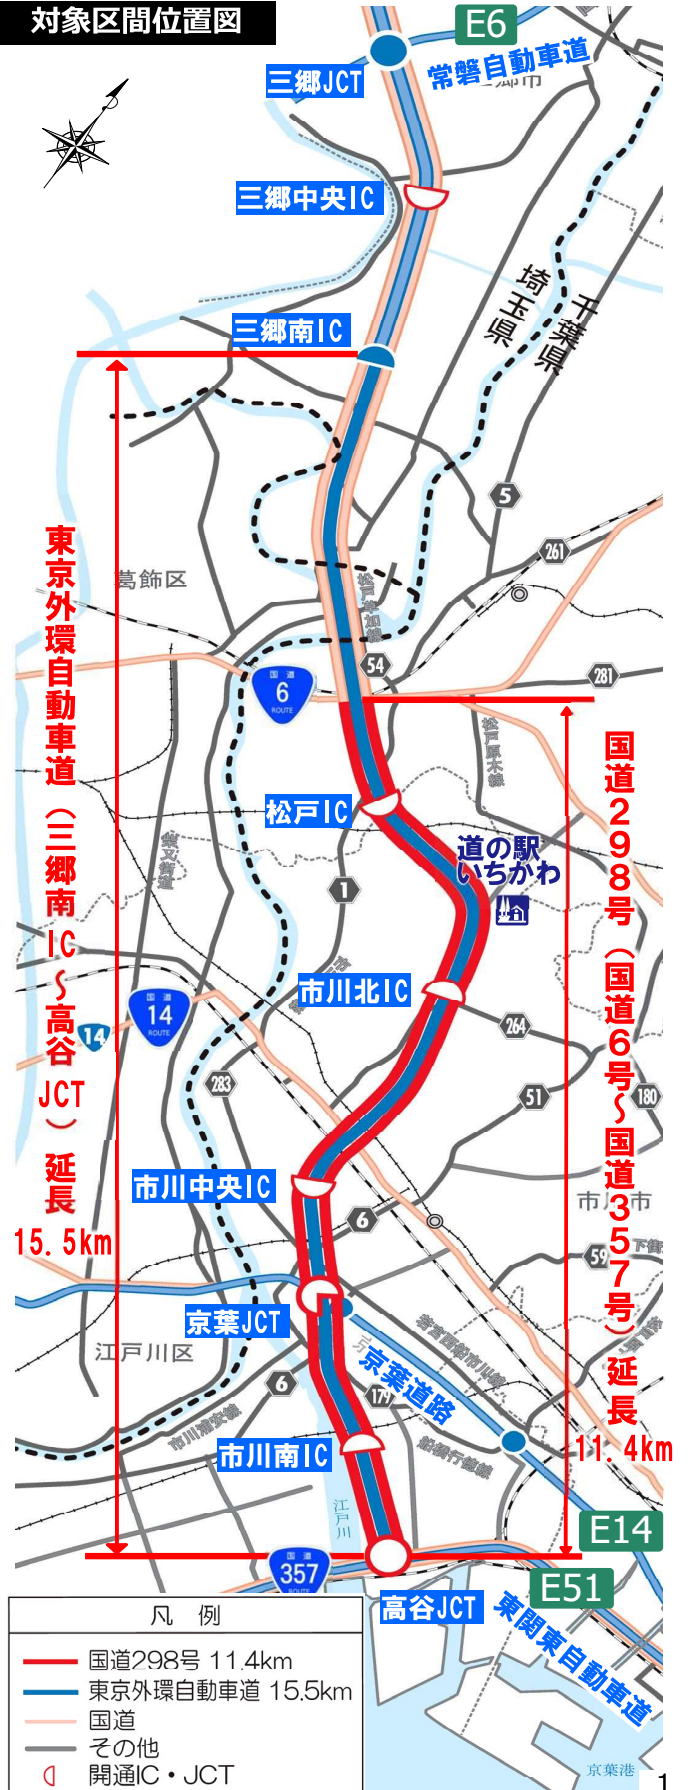

東京外かく環状道路（千葉区間）概要

【対象区間】平成30年6月2日開通

東京外環自動車道：三郷南IC～高谷JCT（延長15.5km）

国道298号：国道6号～国道357号（延長11.4km）

全体図

対象区間位置図

開通IC・JCT

三郷中央IC、松戸IC、市川北IC、市川中央IC、京葉JCT、市川南IC、高谷JCT

車線数

東京外環自動車道（三郷南IC～高谷JCT）：4車線
 国道298号（国道6号～国道357号）：4車線

標準断面図