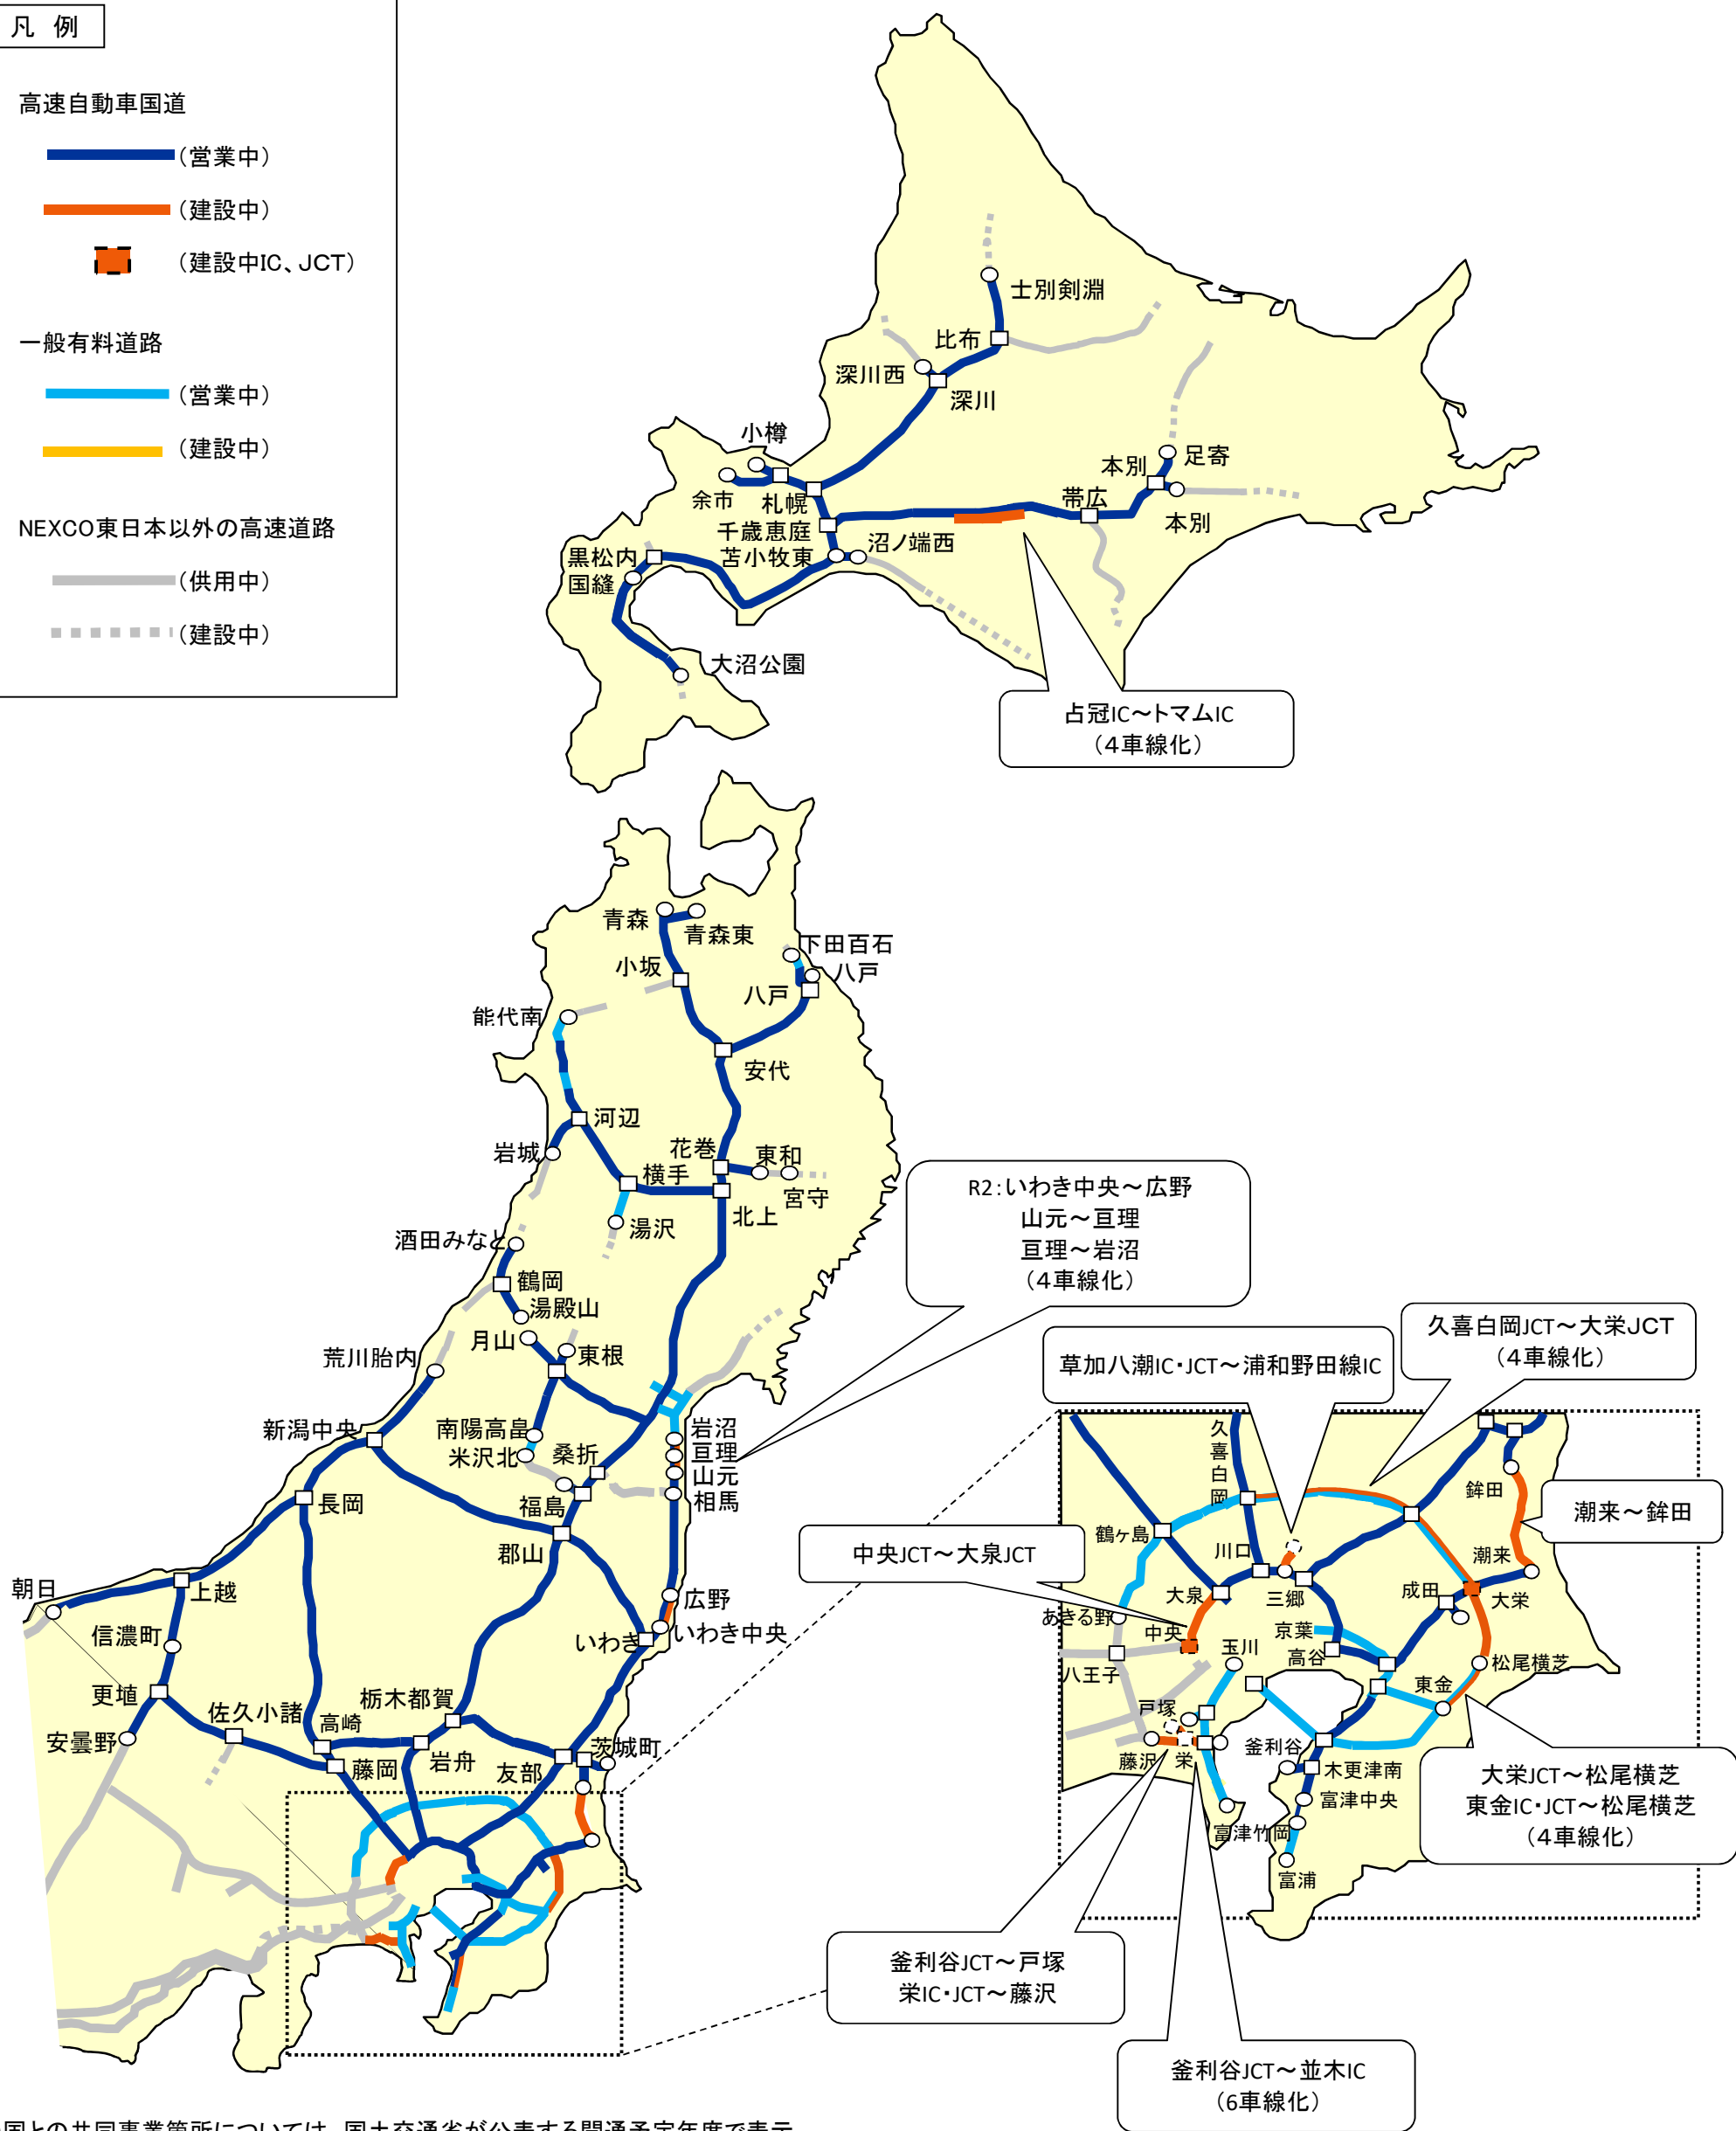

NEXCO東日本ネットワーク (建設中区間の開通予定年度)

●国との共同事業箇所については、国土交通省が公表する開通予定年度で表示
 ※1 土地収用法に基づく手続きによる用地取得等が速やかに完了する場合の予定です。