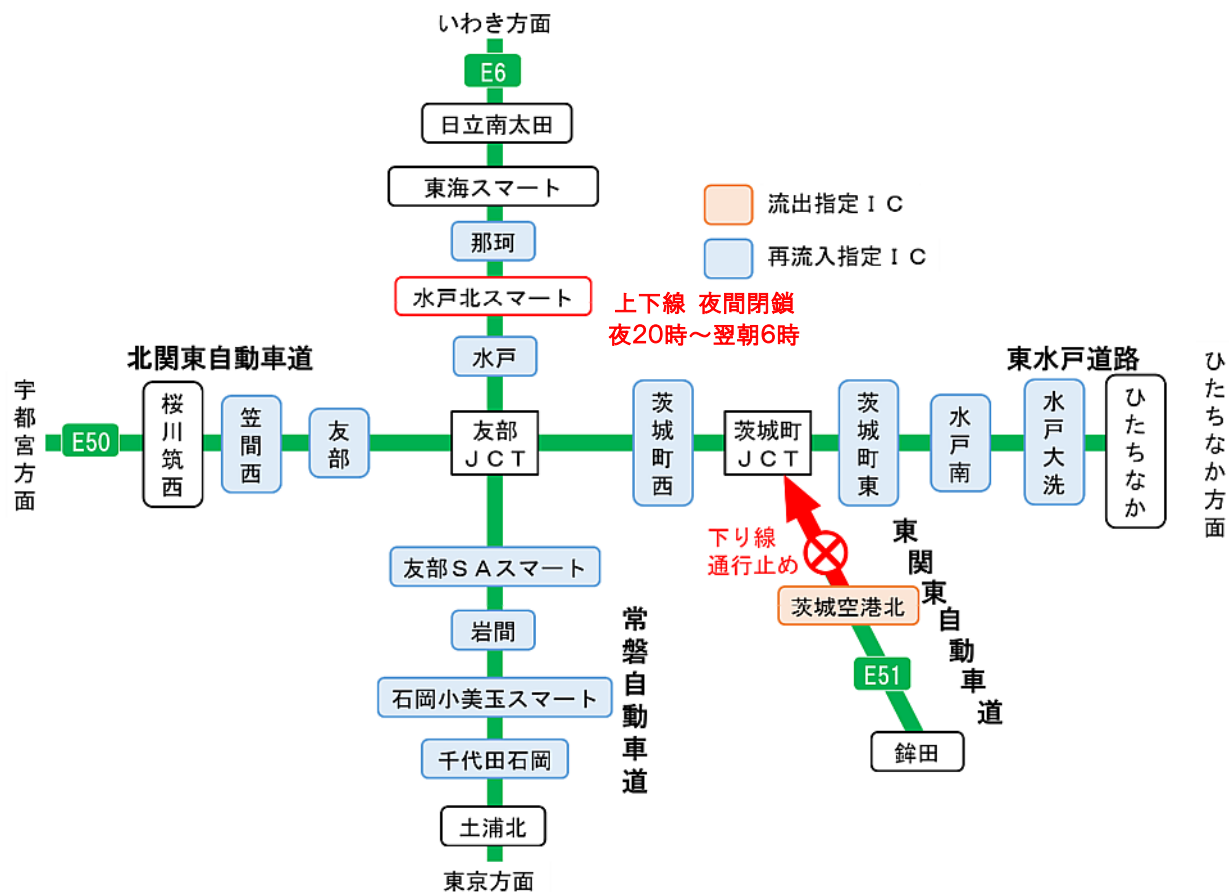

乗継調整のご案内

東関東道 茨城空港北IC ⇒ 茨城町JCT(下り線)が通行止めの場合

※ 常磐道 水戸北スマートICは災害復旧工事により上下線とも夜間にご利用できませんのでご注意ください。