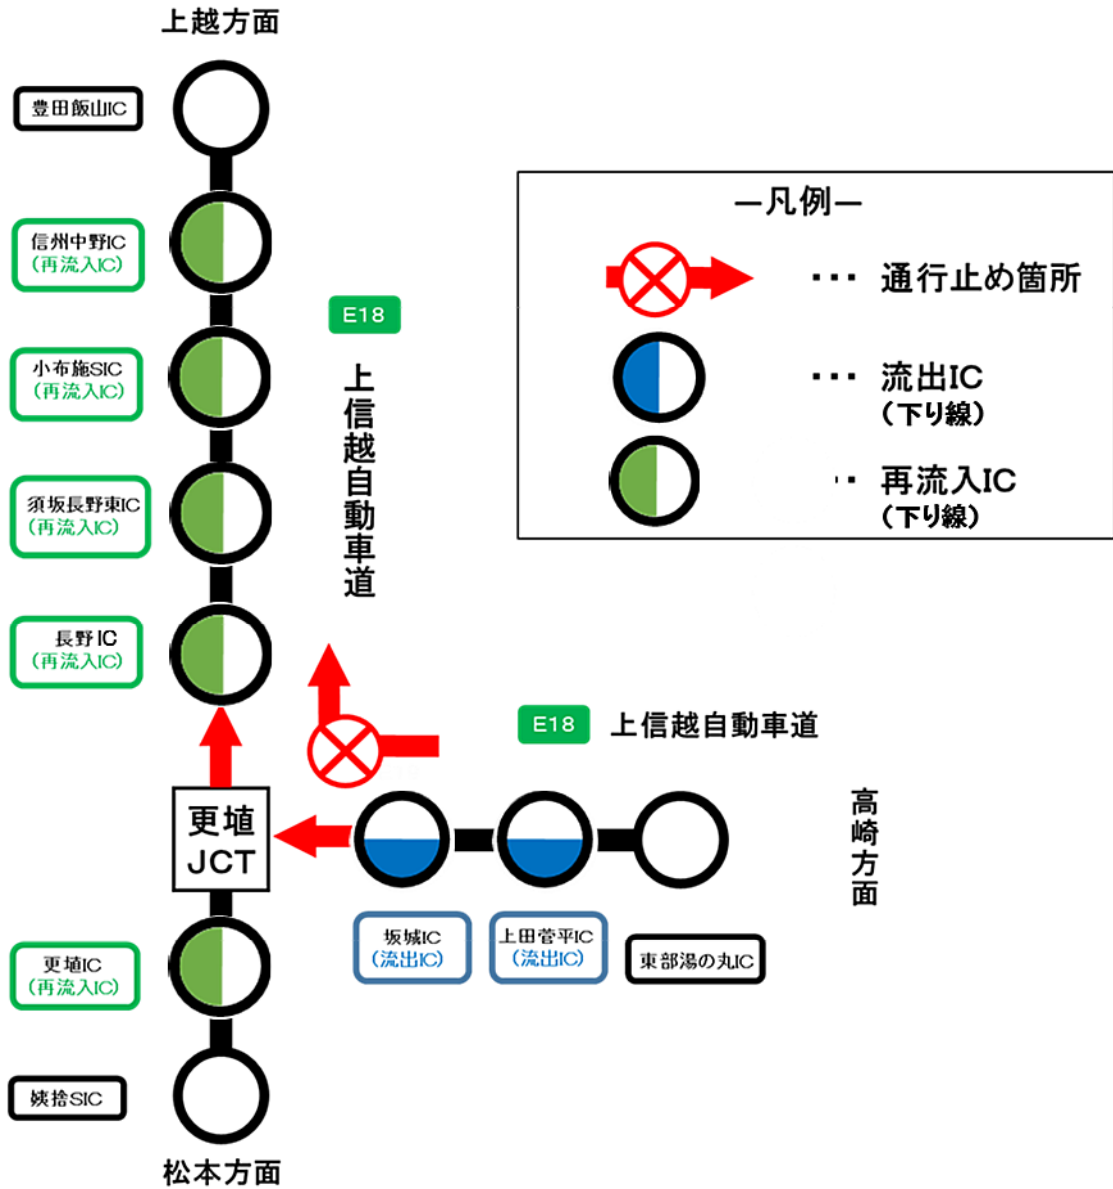

乗継調整のご案内

閉鎖箇所: 上信越道 下り線 更埴JCT(高崎方面⇒上越方面)

- ※1 上信越自動車道下り線(高崎方面)から、長野自動車道上り線(松本方面)へは通行可能です。
- ※2 長野自動車道下り線(松本方面)から、上信越自動車道下り線(上越方面)へは通行可能です。