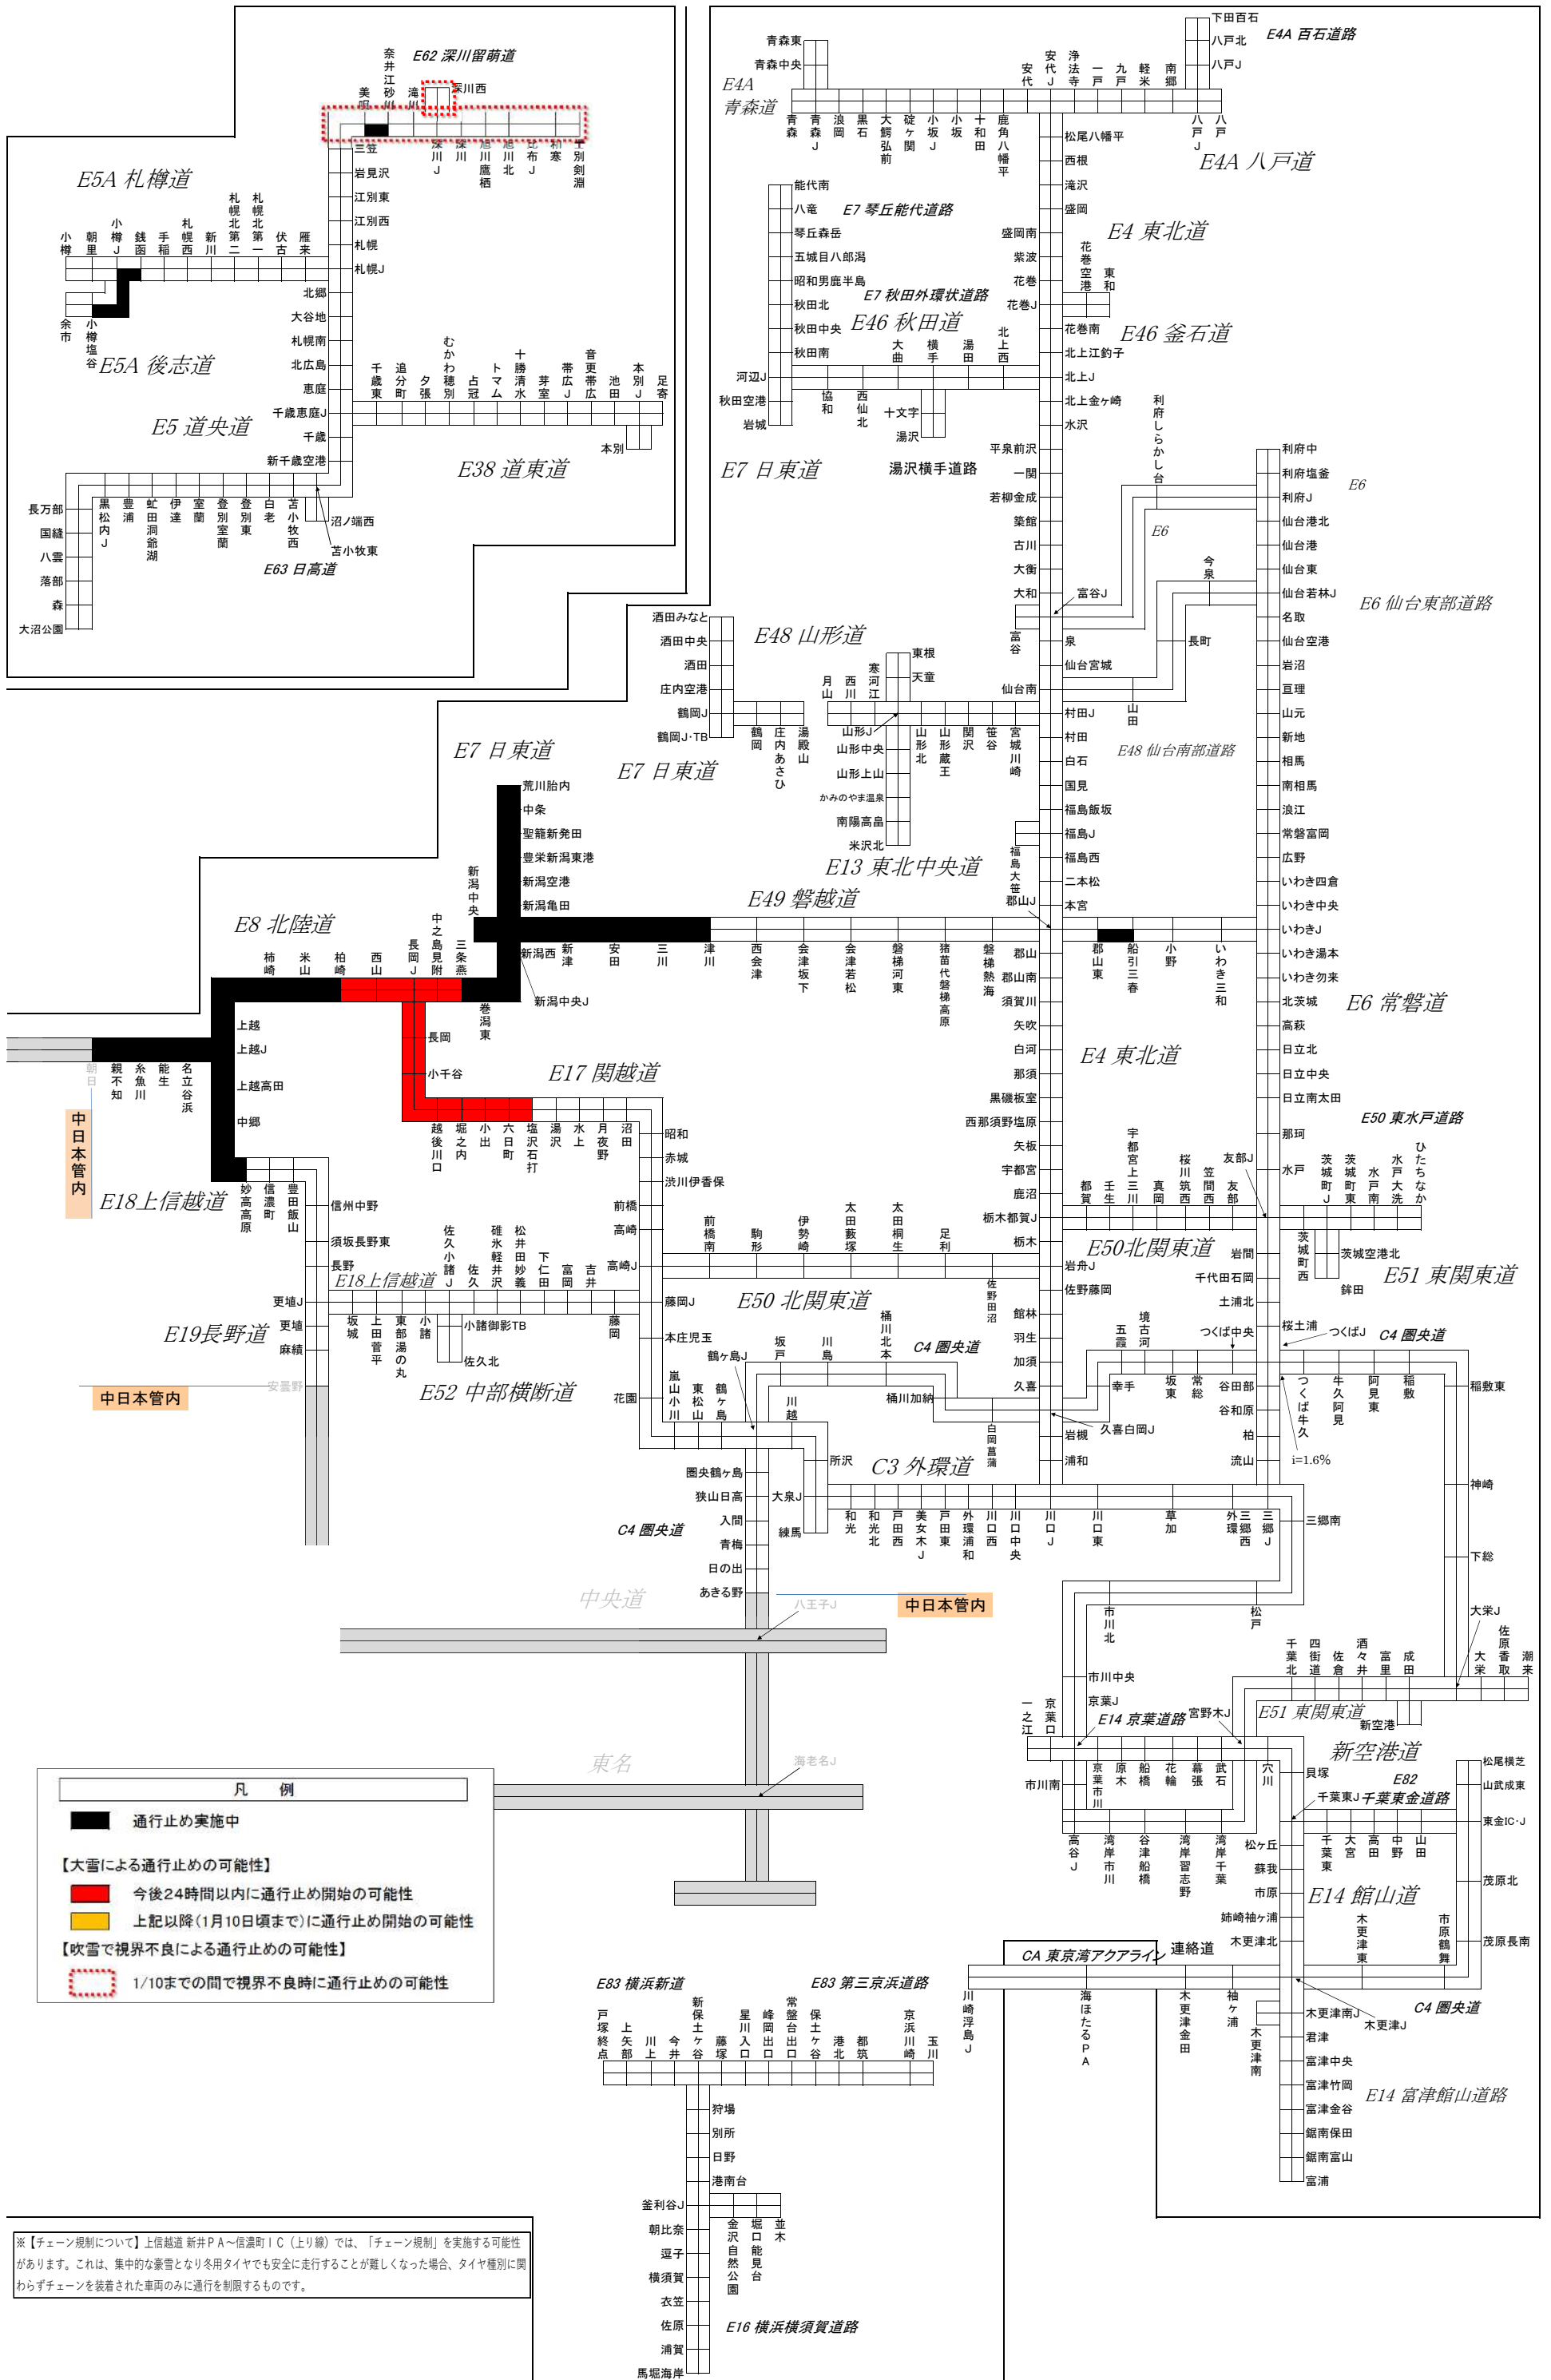

大雪等による通行止めの可能性がある区間 <1月9日18時時点>

※本図は、JARTICが提供する現況の道路交通情報ではありません。最新の道路交通状況は、JARTICなどのHPをご確認ください。

※【チェーン規制について】上信越道 新井PA～信濃町IC（上り線）では、「チェーン規制」を実施する可能性があります。これは、集中的な豪雪となり冬用タイヤでも安全に走行することが難しくなった場合、タイヤ種別に関わらずチェーンを装着された車両のみに通行を制限するものです。