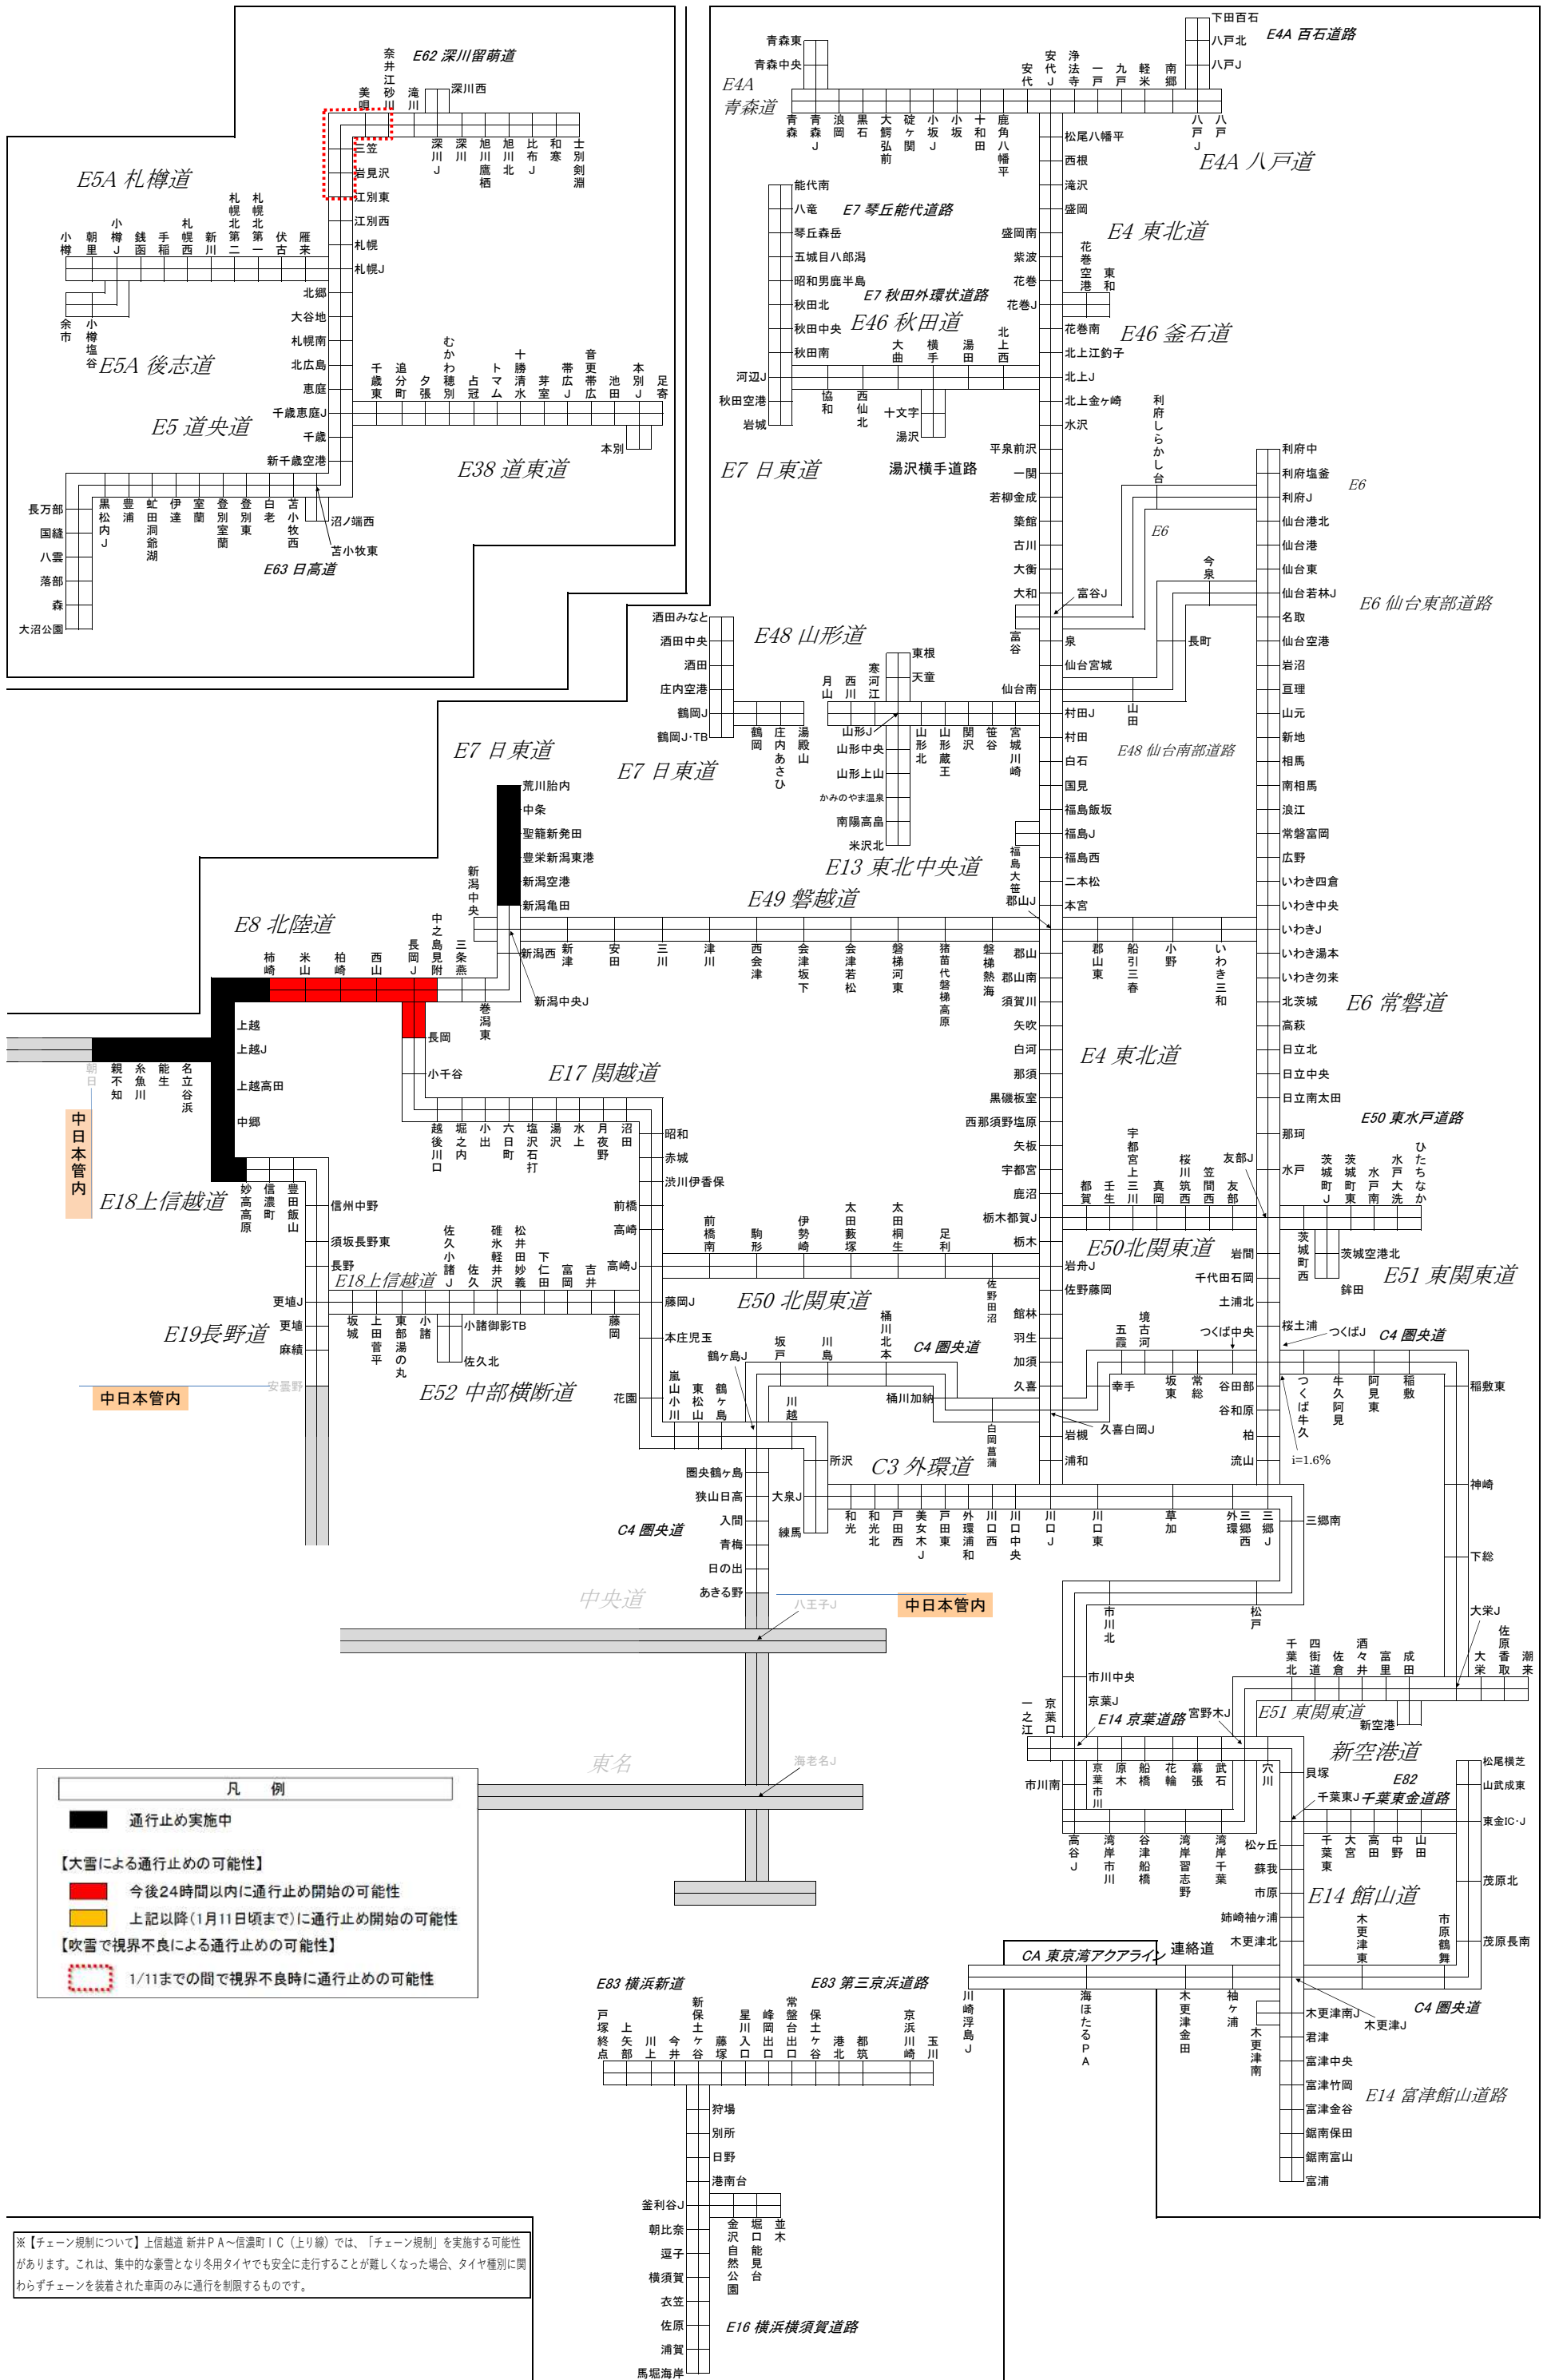

大雪等による通行止めの可能性がある区間 <1月10日18時10分時点>

※本図は、JARTICが提供する現況の道路交通情報ではありません。最新の道路交通状況は、JARTICなどのHPをご確認ください。

【チェーン規制について】上信越道 新井PA～信濃町IC（上り線）では、「チェーン規制」を実施する可能性があります。これは、集中的な豪雪となり冬用タイヤでも安全に走行することが難しくなった場合、タイヤ種別に関わらずチェーンを装着された車両のみに通行を制限するものです。