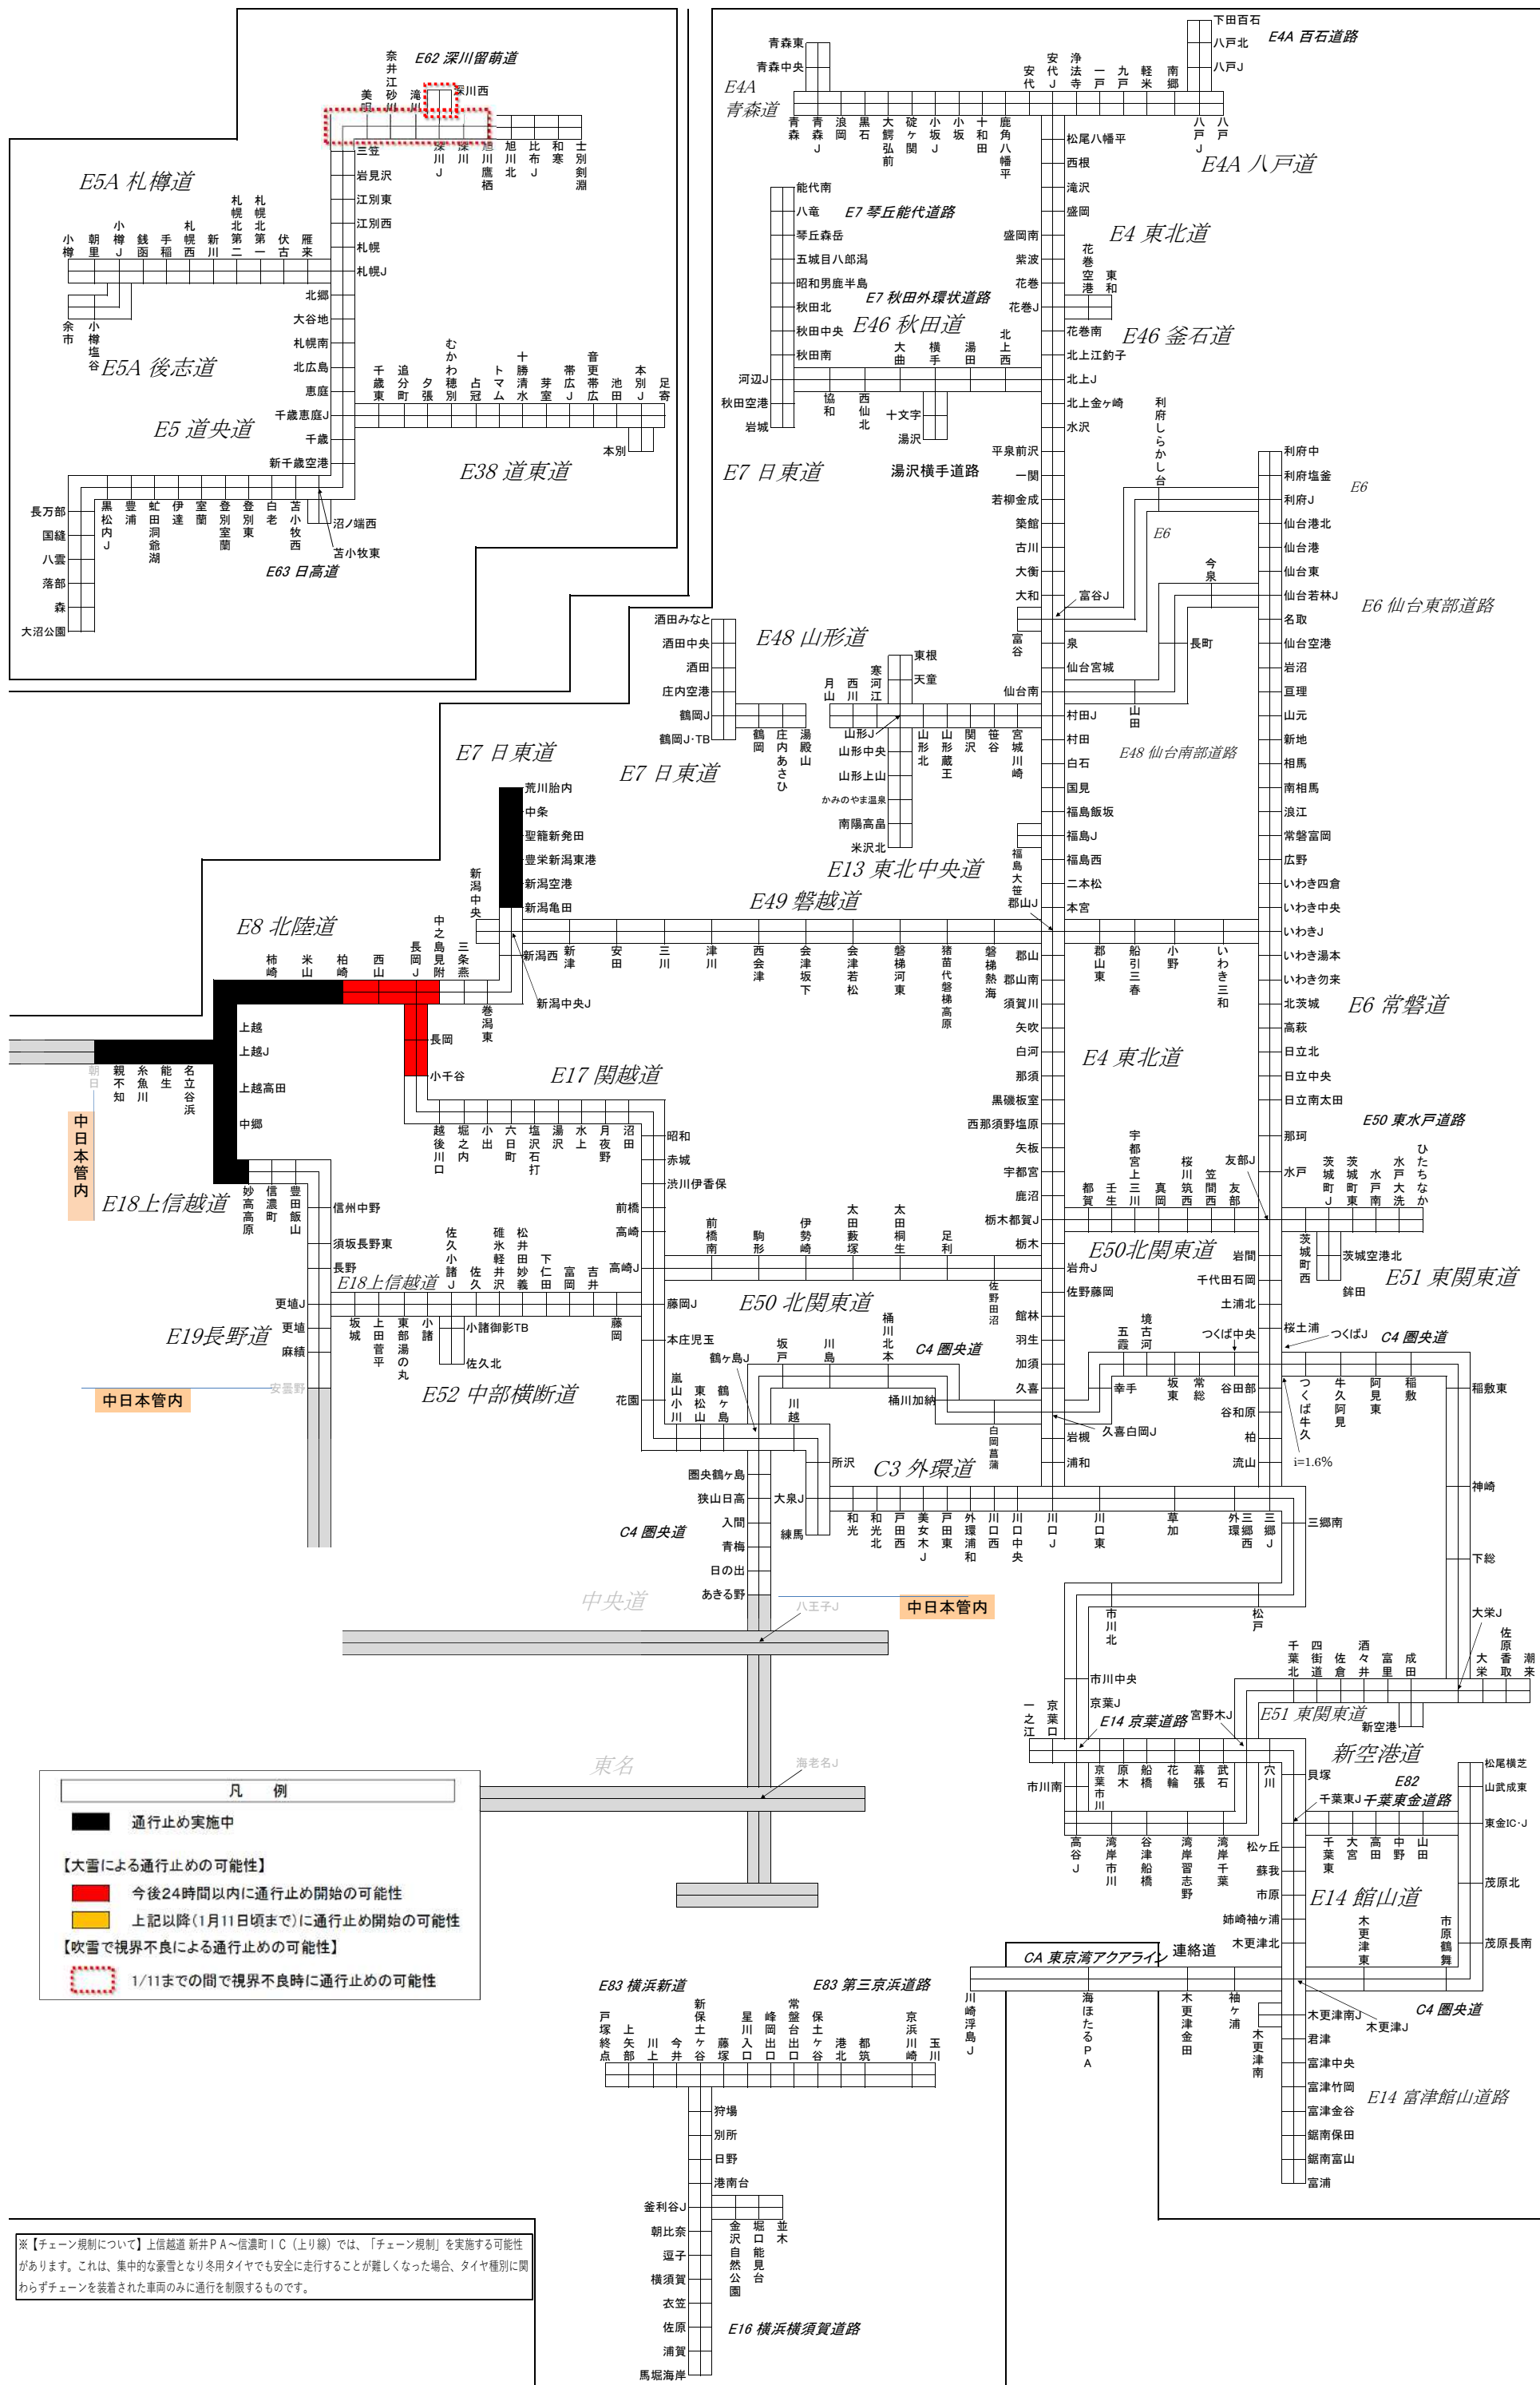

大雪等による通行止めの可能性がある区間 <1月10日6時時点>

※本図は、JARTICが提供する現況の道路交通情報ではありません。最新の道路交通状況は、JARTICなどのHPをご確認ください。

【チェーン規制について】上信越道 新井PA～信濃町IC（上り線）では、「チェーン規制」を実施する可能性があります。これは、集中的な豪雪となり冬用タイヤでも安全に走行することが難しくなった場合、タイヤ種別に関わらずチェーンを装着された車両のみに通行を制限するものです。