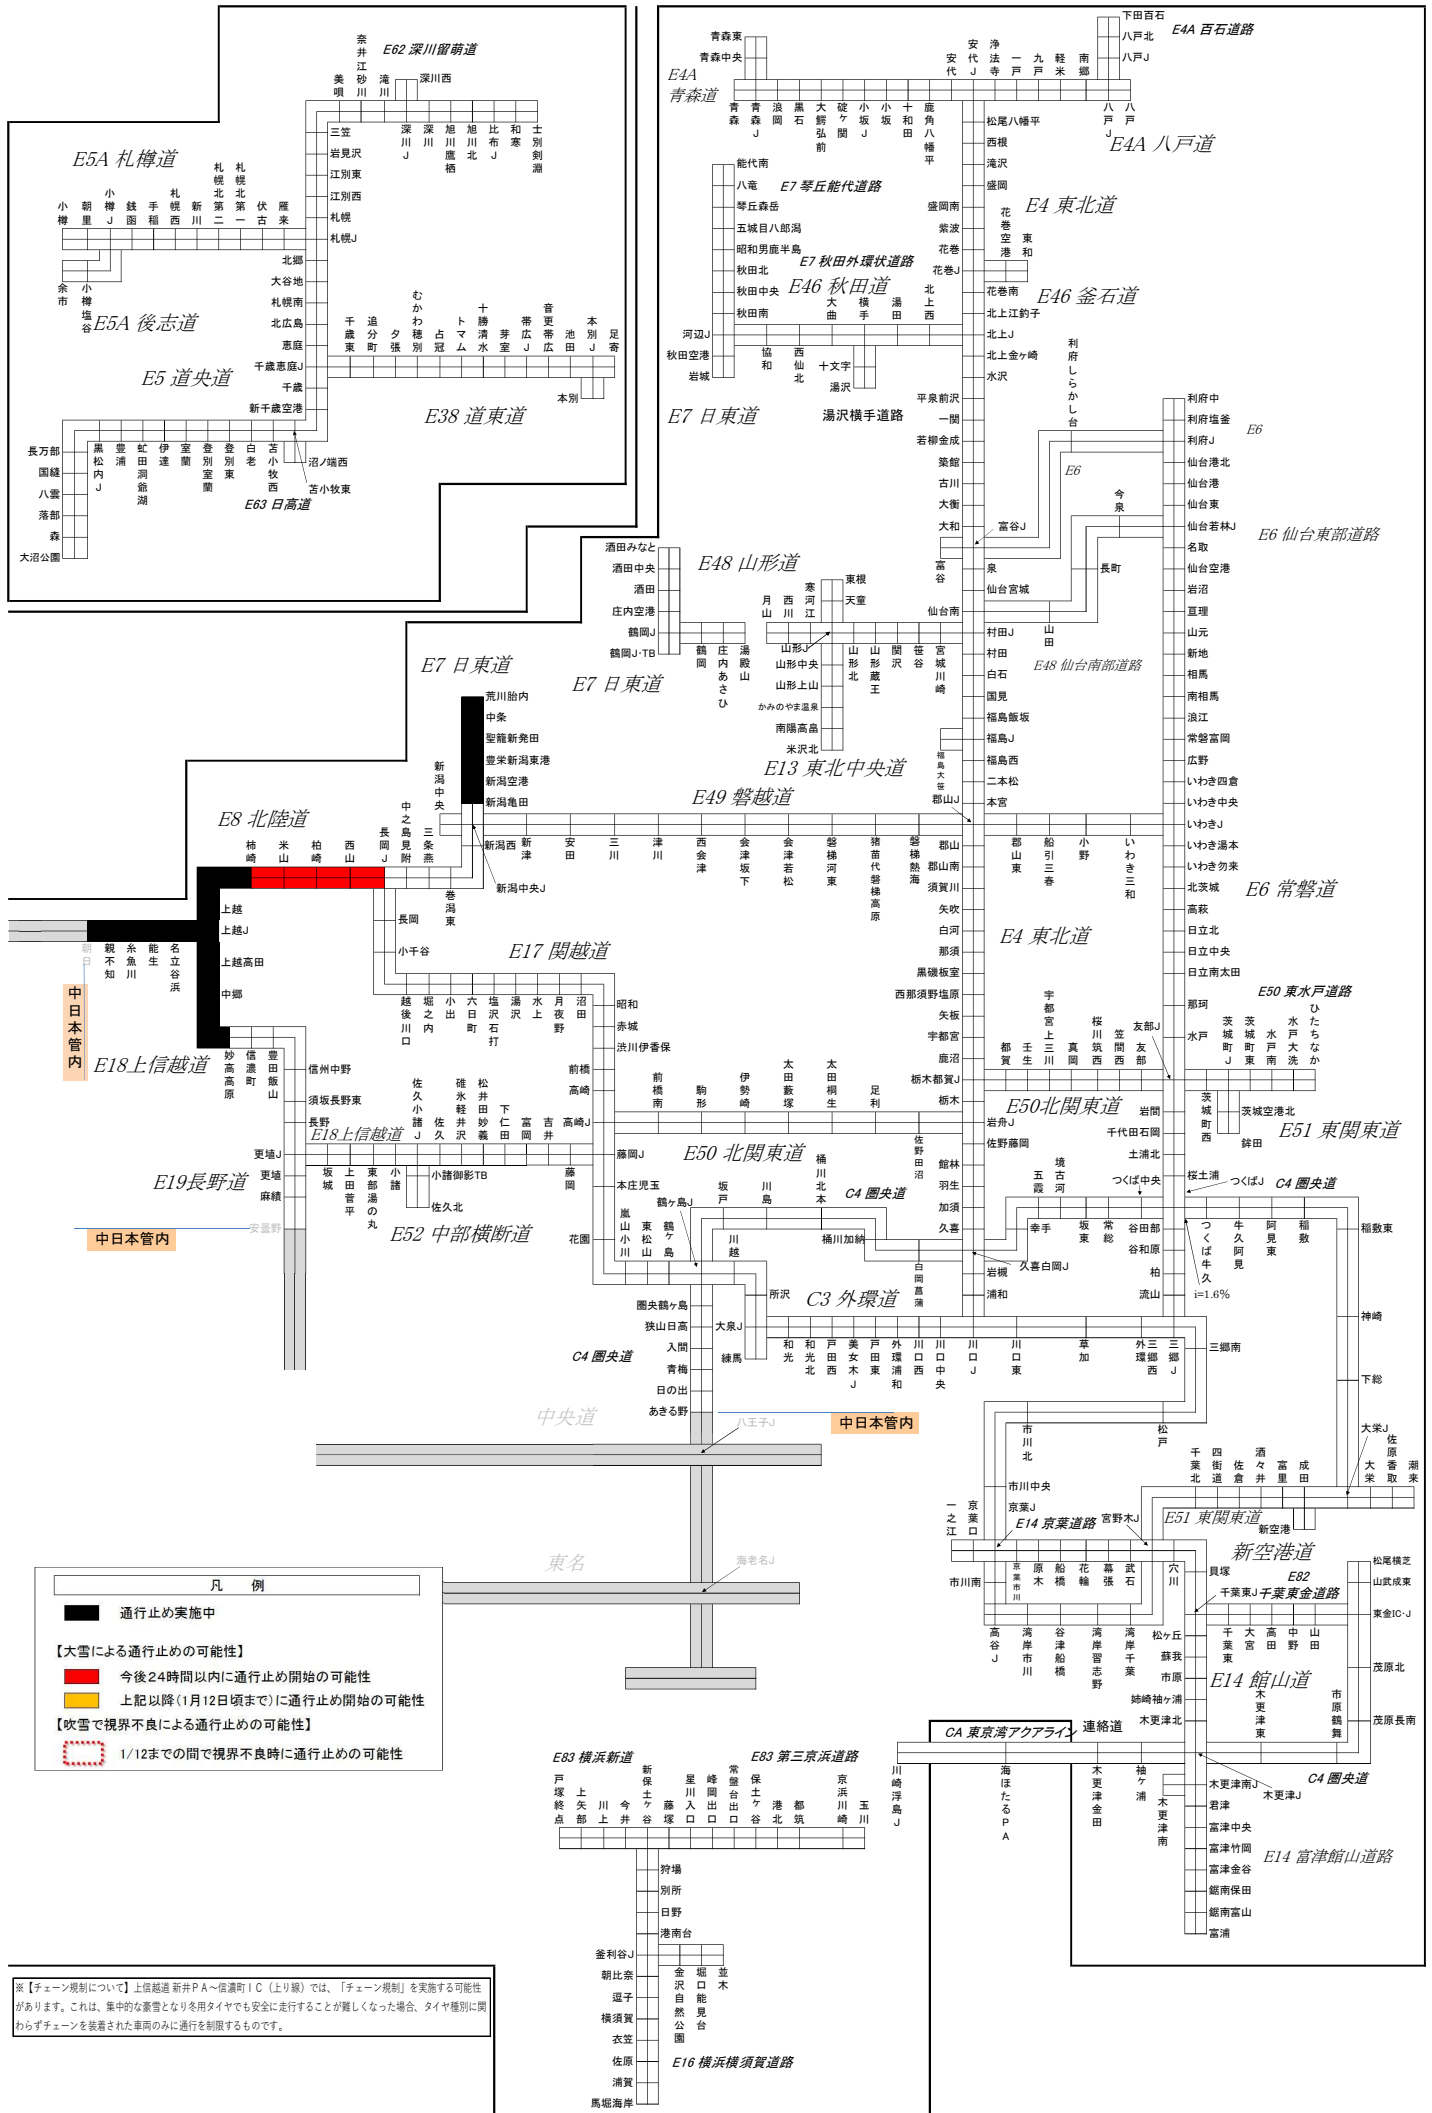

通行止め区間 <1月11日12時時点>

※本図は、JARTICが提供する現況の道路交通情報ではありません。最新の道路交通状況は、JARTICなどのHPをご確認ください。

※【チェーン規制について】上信越道 新井PA～信濃町IC（上り線）では、「チェーン規制」を実施する可能性があります。これは、集中的な豪雪となり冬用タイヤでも安全に走行することが難しくなった場合、タイヤ別に問わずチェーンを装着された車両のみに通行を制限するものです。