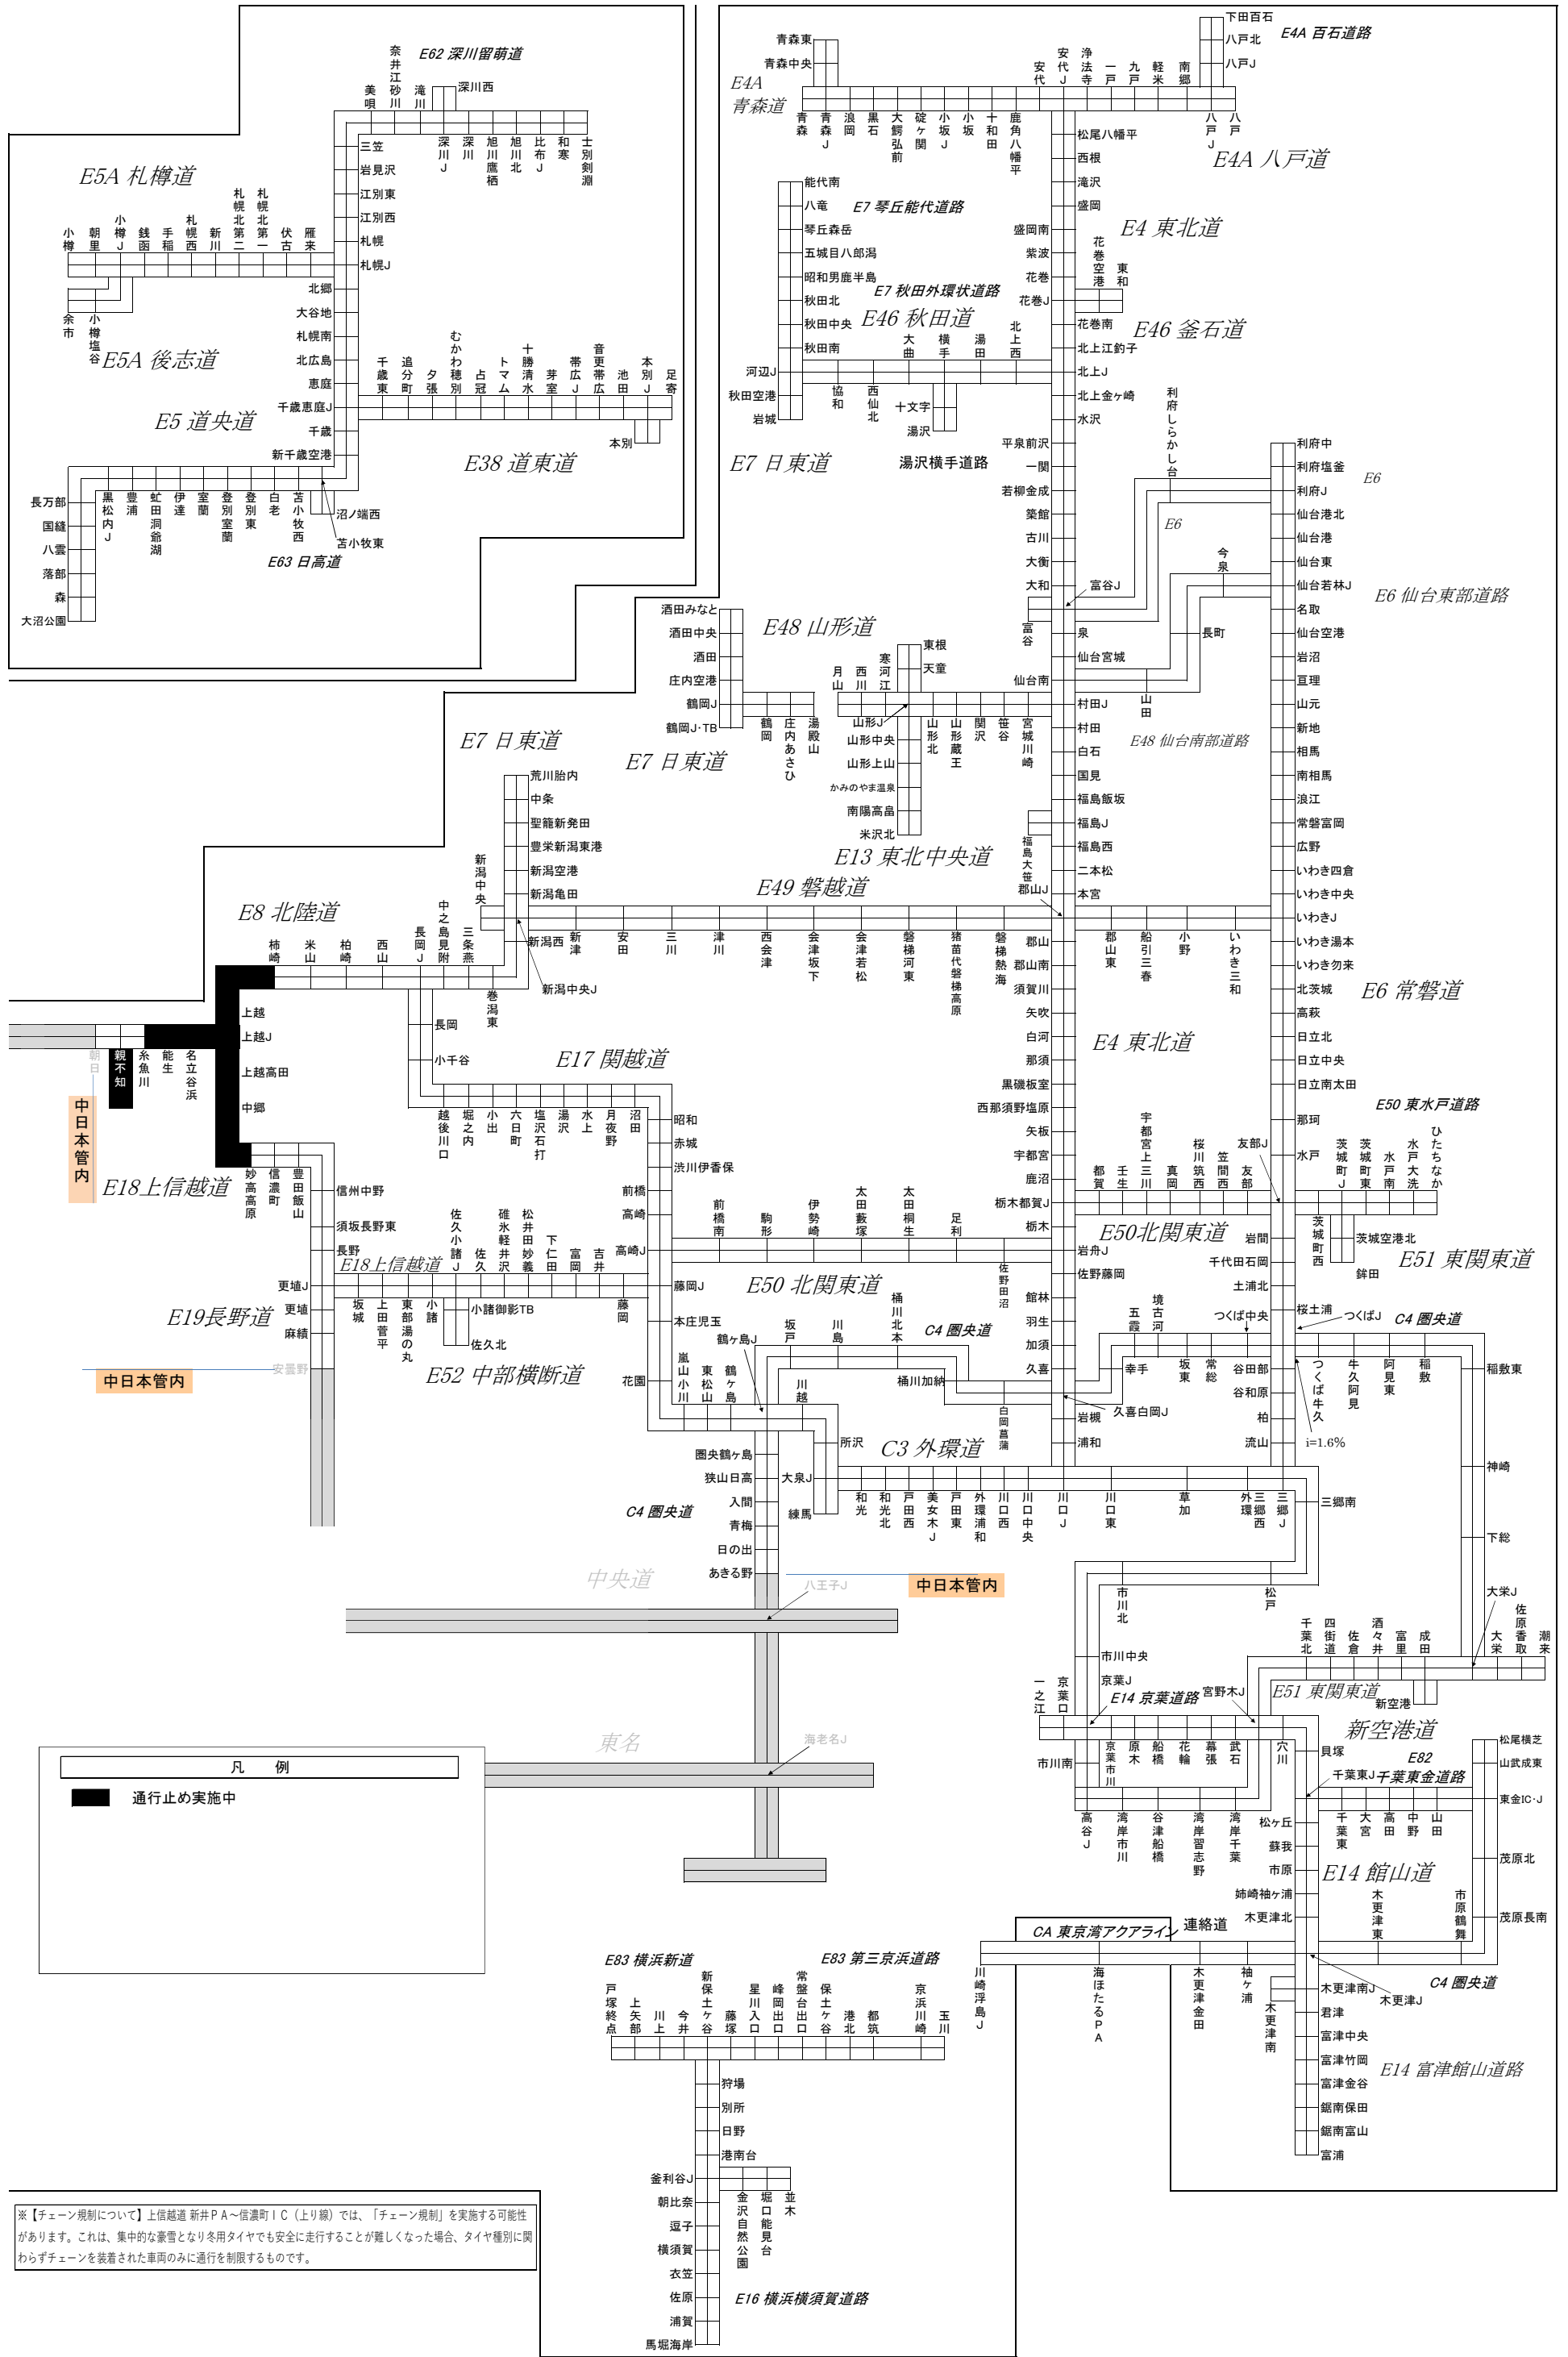

通行止め区間 <1月12日18時時点>

※本図は、JARTICが提供する現況の道路交通情報ではありません。最新の道路交通状況は、JARTICなどのHPをご確認ください。

※【チェーン規制について】上信越道 新井PA～信濃町IC（上り線）では、「チェーン規制」を実施する可能性があります。これは、集中的な豪雪となり冬用タイヤでも安全に走行することが難しくなった場合、タイヤ種別に関わらずチェーンを装着された車両のみに通行を制限するものです。