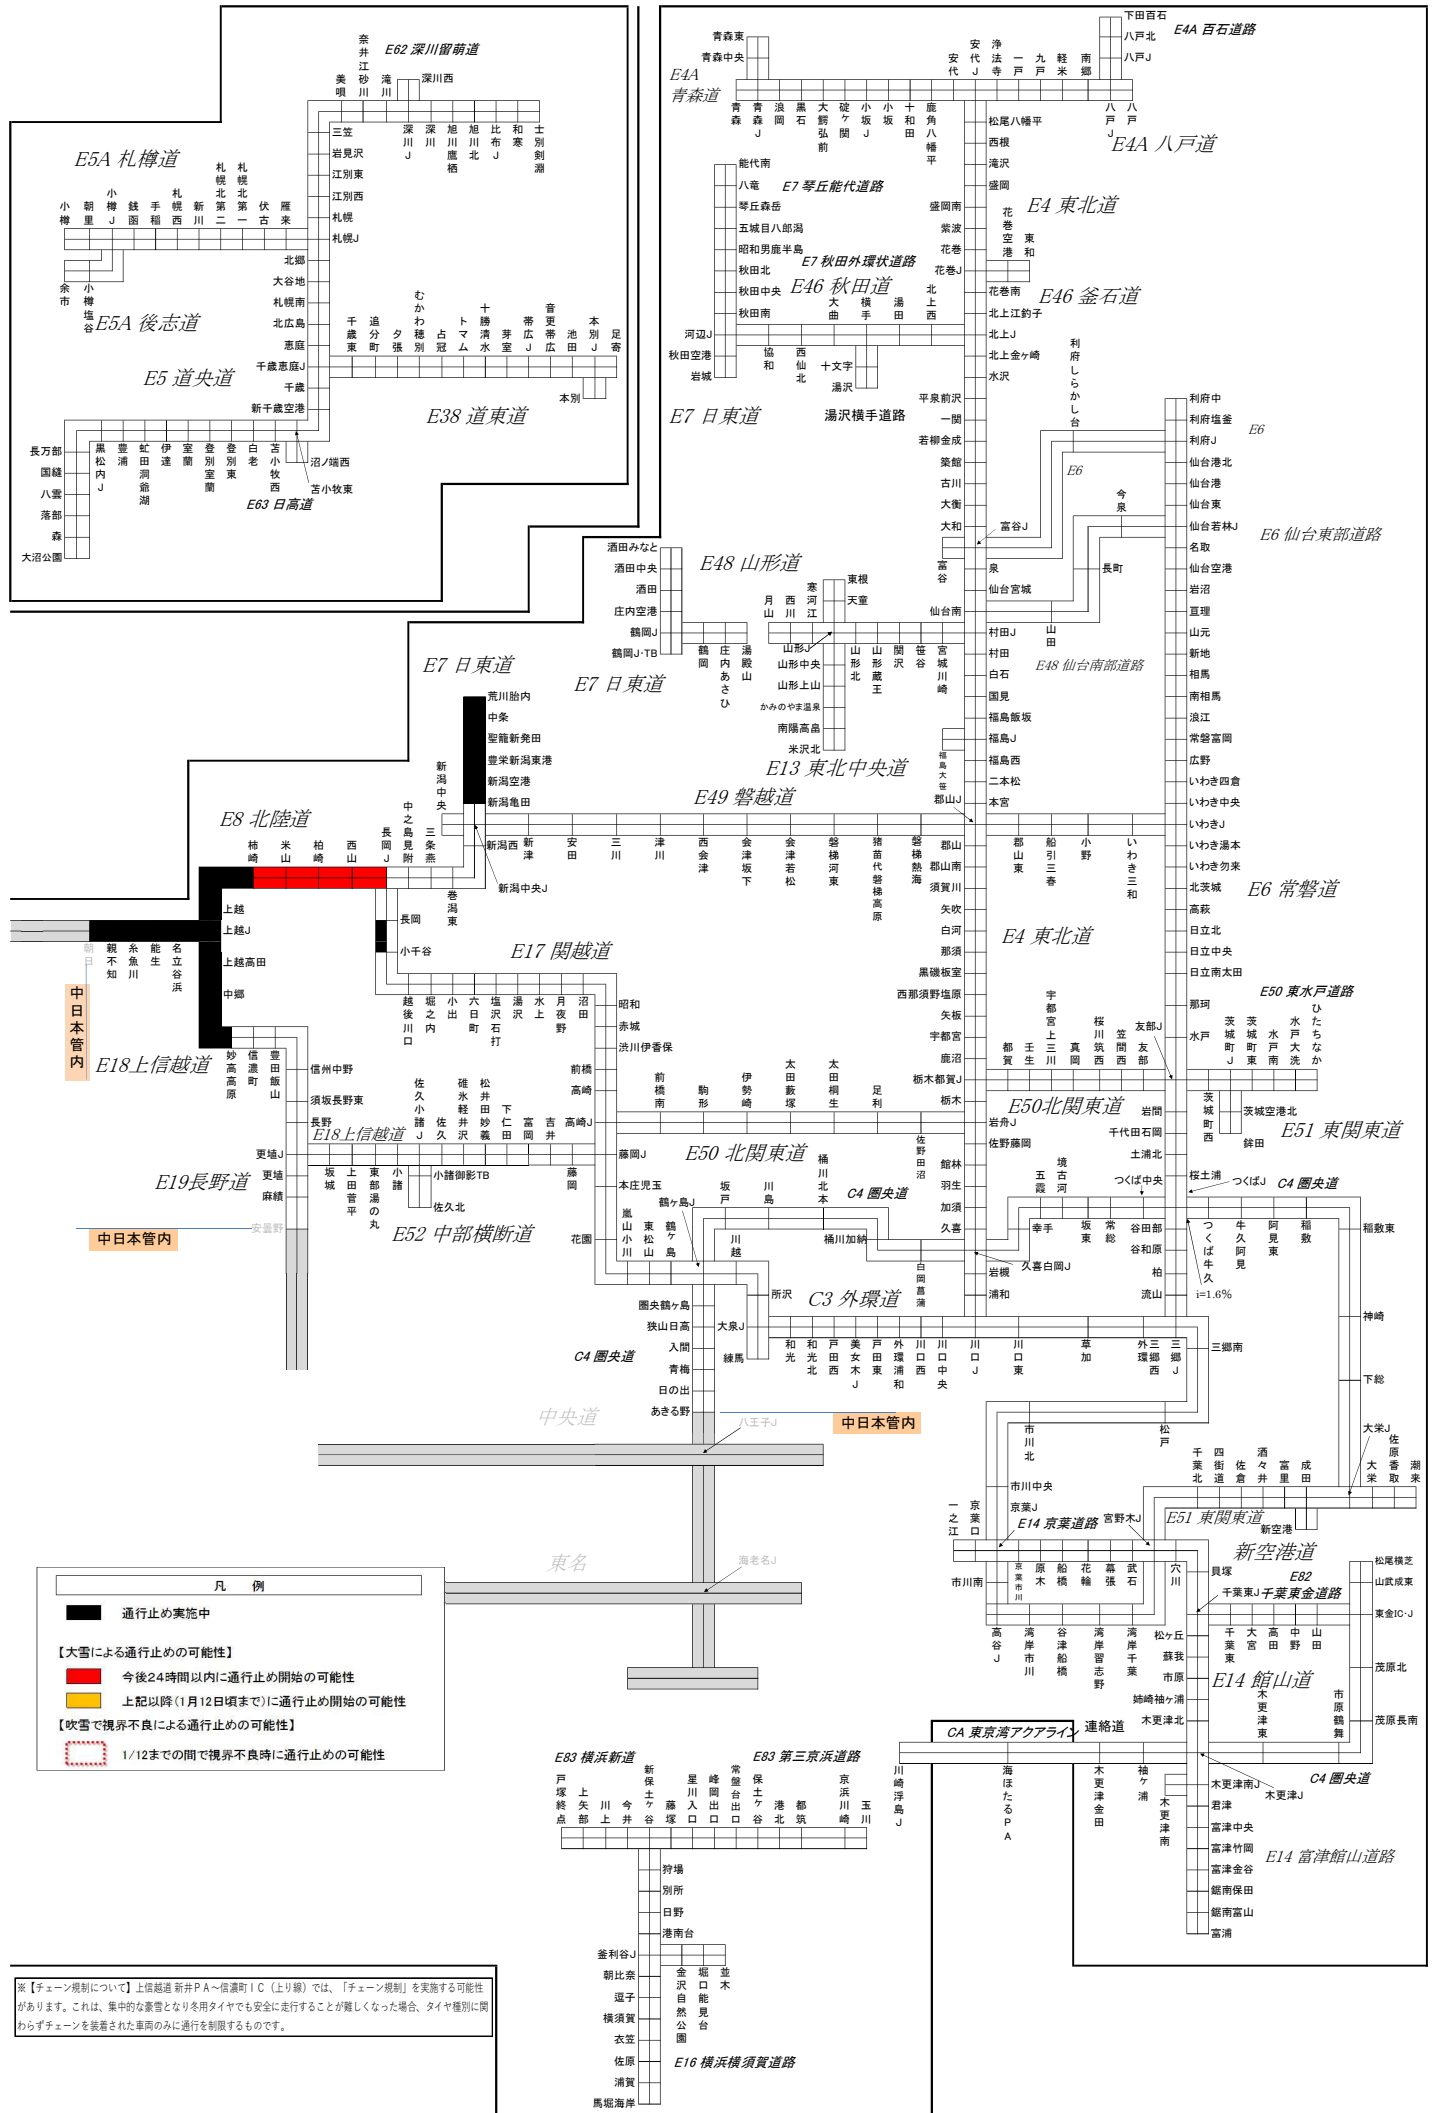

# 通行止め区間 <1月12日0時時点>

※本図は、JARTICが提供する現況の道路交通情報ではありません。最新の道路交通状況は、JARTICなどのHPをご確認ください。

※【チェーン規制について】上信越道 新井PA～信濃町IC（上り線）では、「チェーン規制」を実施する可能性があります。これは、集中的な豪雪となり冬用タイヤでも安全に走行することが難しくなった場合、タイヤ別に問わずチェーンを装着された車両のみに通行を制限するものです。