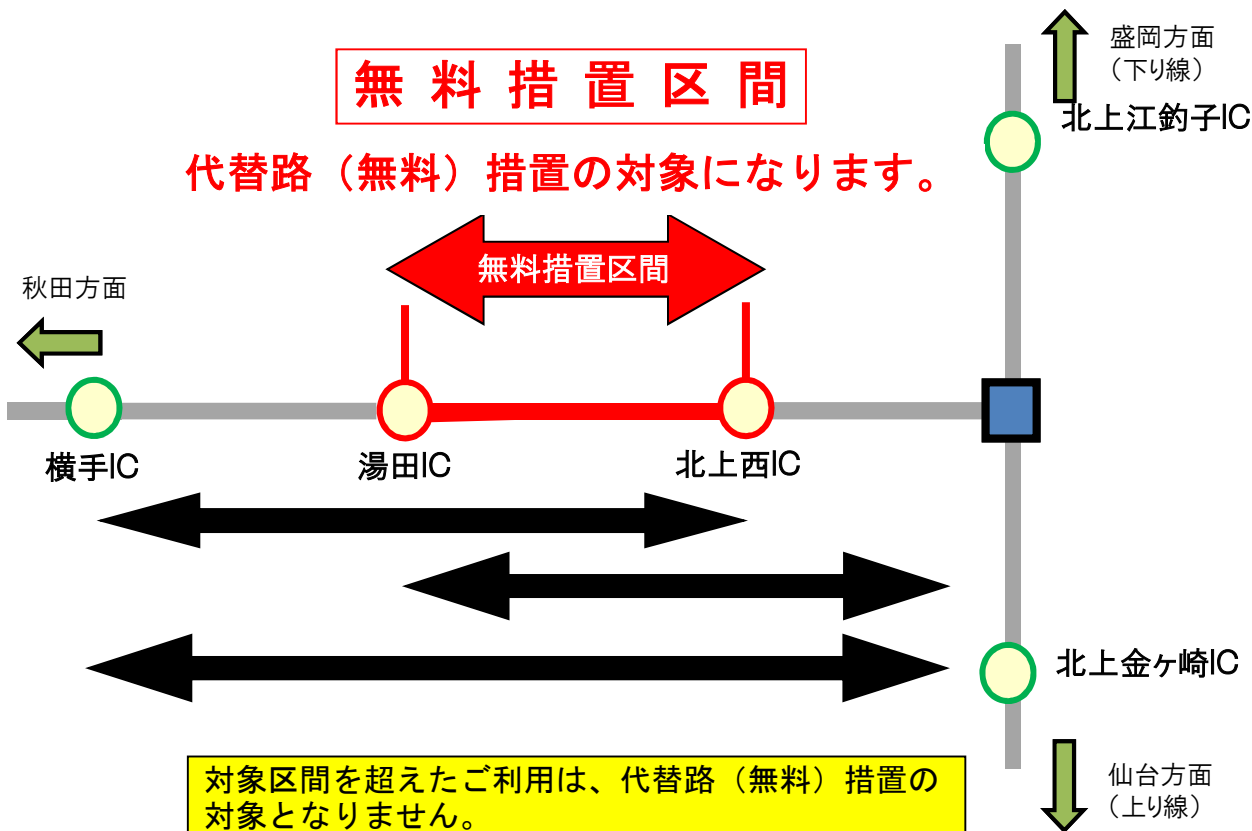

【位置図】

【通行料金を徴収しない通行】

- 北上西ICから流入し、湯田ICで流出するご利用
- 湯田ICから流入し、北上西ICで流出するご利用

- ◆ETC車はETCレーン、ETC車以外は一般レーンをご利用ください。
- ◆ETC車以外は、入口で必ず通行券をお取りください。

無料措置区間

代替路（無料）措置の対象になります。

対象区間を超えたご利用は、代替路（無料）措置の対象となりません。

全区間有料となります。