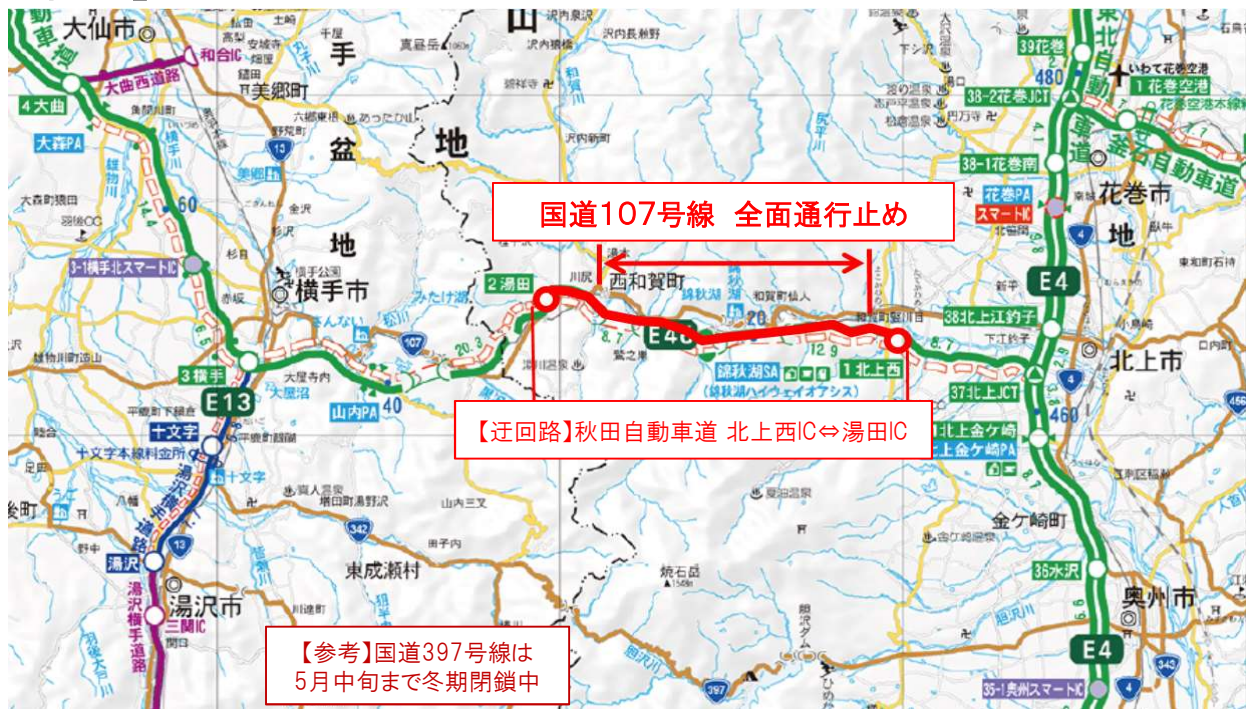

【位置図】

【通行料金を徴収しない通行】

- 北上西ICから流入し、湯田ICで流出するご利用
- 湯田ICから流入し、北上西ICで流出するご利用

- ◆ETC車はETCレーン、ETC車以外は一般レーンをご利用ください。
- ◆ETC車以外は、入口で必ず通行券をお取りください。

無料措置区間

代替路（無料）措置の対象になります。

対象区間を超えたご利用は、代替路（無料）措置の対象となりません。

全区間有料となります。