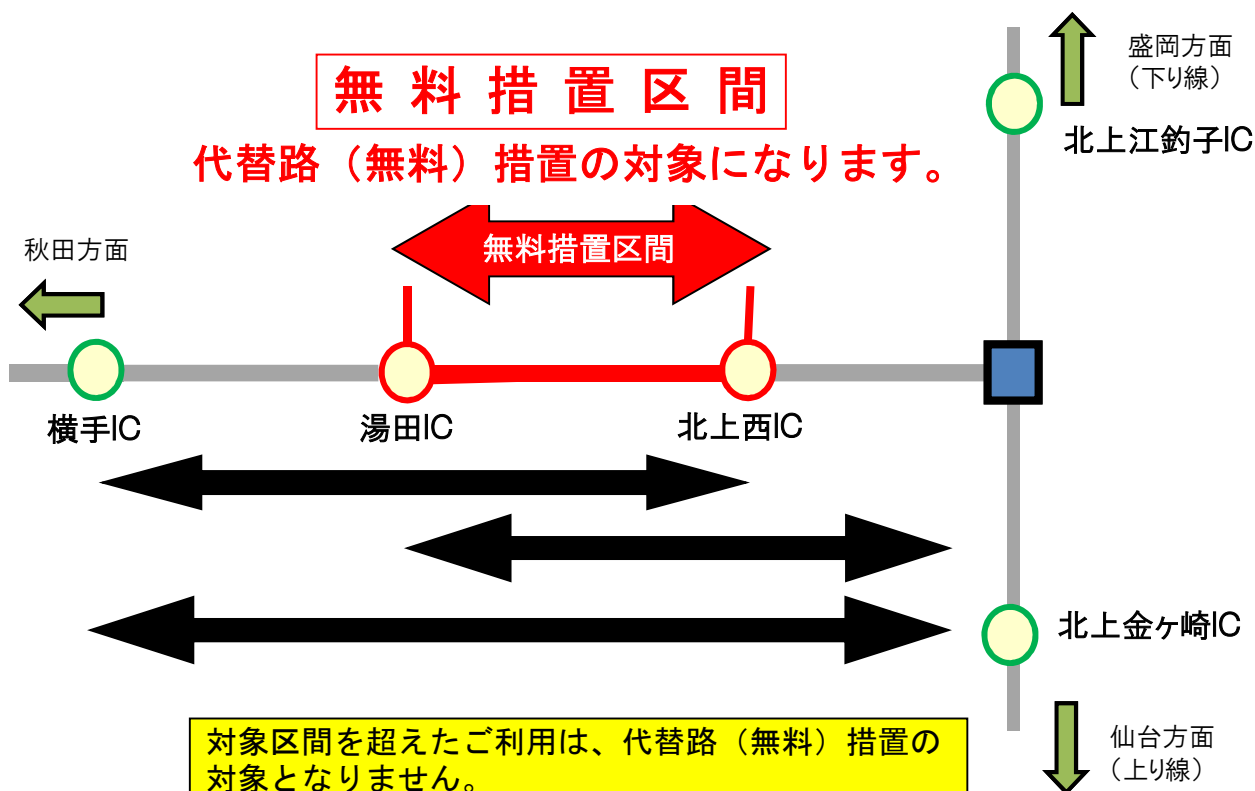

【位置図】

【通行料金を徴収しない通行】

○北上西ICから流入し、湯田ICで流出するご利用

○湯田ICから流入し、北上西ICで流出するご利用

※北上西IC～湯田ICの区間を越えて通行する車両は無料措置の対象となりません。北上西IC～湯田ICも含めた通常の通行料金をいただきます。

- ◆ETC車はETCレーン、ETC車以外は一般レーンをご利用ください。
- ◆ETC車以外は、**入口で必ず通行券をお取りください。**

無料措置区間

代替路（無料）措置の対象になります。

対象区間を超えたご利用は、代替路（無料）措置の対象となりません。

全区間有料となります。