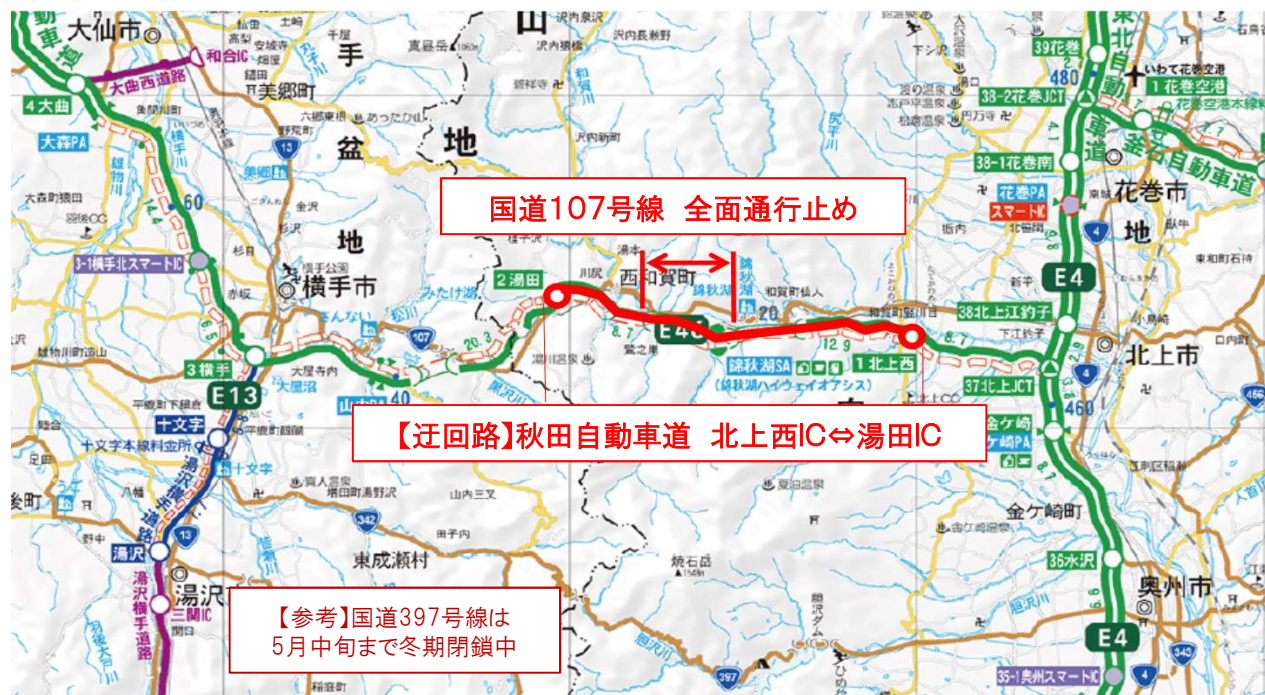

【位置図】

【通行料金を徴収しない通行】

○北上西ICから流入し、湯田ICで流出するご利用

○湯田ICから流入し、北上西ICで流出するご利用

※北上西IC～湯田ICの区間を越えて通行する車両は無料措置の対象となりません。北上西IC～湯田ICも含めた通常の通行料金をいただきます。

- ◆ETC車はETCレーン、ETC車以外は一般レーンをご利用ください。
- ◆ETC車以外は、**入口で必ず通行券をお取りください。**

無料措置区間

代替路（無料）措置の対象になります。

対象区間を超えたご利用は、代替路（無料）措置の対象となりません。

全区間有料となります。