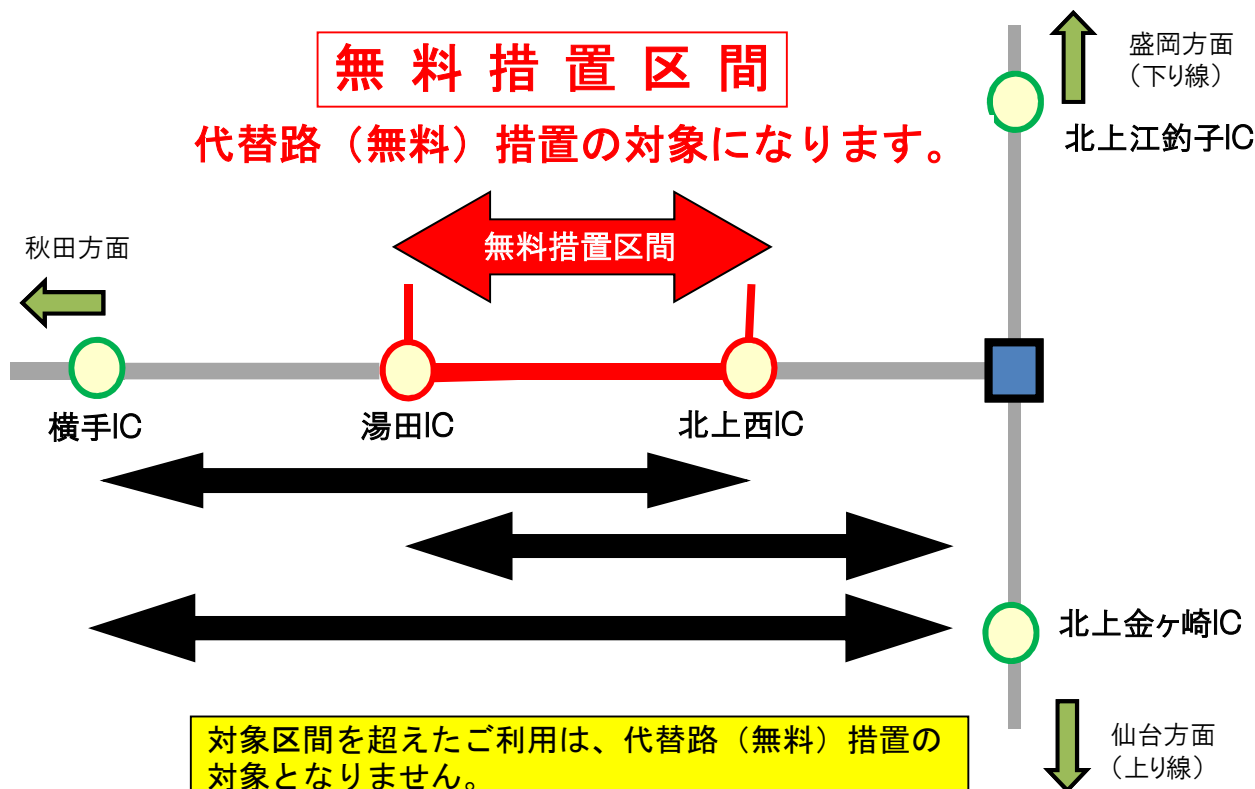

【位置図】

【通行料金を徴収しない通行】

○北上西ICから流入し、湯田ICで流出するご利用

○湯田ICから流入し、北上西ICで流出するご利用

※北上西IC～湯田ICの区間を越えて通行する車両は無料措置の対象となりません。北上西IC～湯田ICも含めた通常の通行料金をいただきます。

- ◆ETC車はETCレーン、ETC車以外は一般レーンをご利用ください。
- ◆ETC車以外は、**入口で必ず通行券をお取りください。**

無料措置区間

代替路（無料）措置の対象になります。

対象区間を超えたご利用は、代替路（無料）措置の対象となりません。

全区間有料となります。