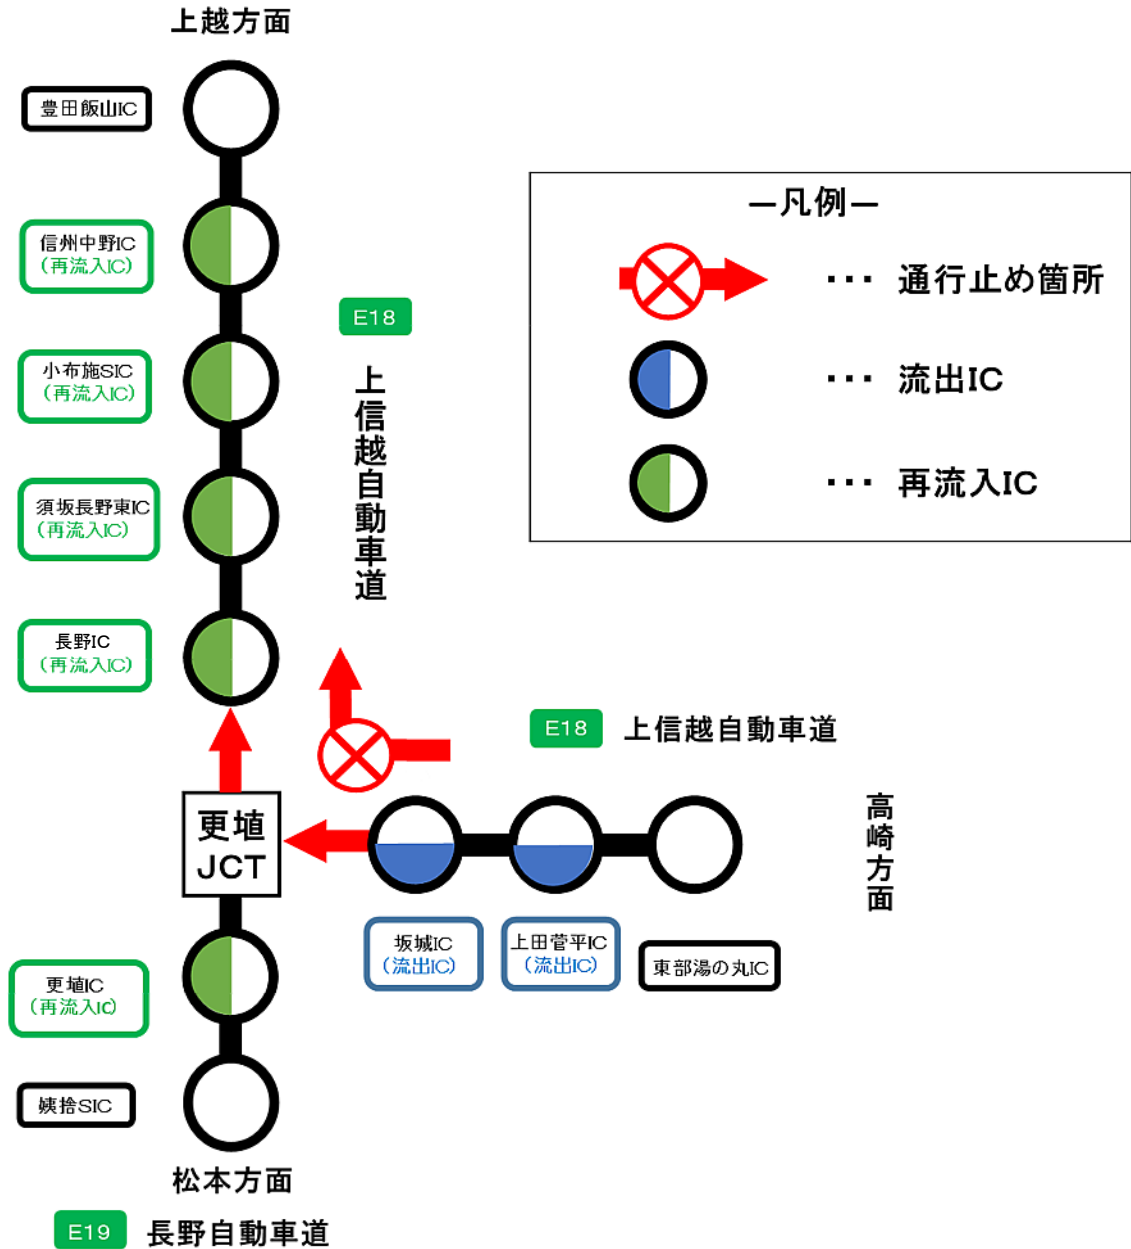

乗継調整のご案内

閉鎖箇所: 上信越道 下り線 更埴JCT(高崎方面⇒上越方面)

- ※1 上信越自動車道下り線(高崎方面)から、長野自動車道上り線(松本方面)へは通行可能です。
 ※2 長野自動車道下り線(松本方面)から、上信越自動車道下り線(上越方面)へは通行可能です。